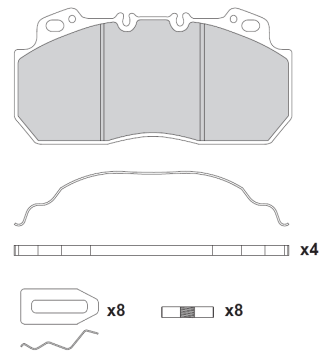

Wuhlermann No: 16110175

Wuhlermann EAC No: 31010014

WVA NO	OEM NO	VEHICLE
29090	5001831161 5001833114 5001846034	RENAULT
Weight (kg) 11,70	Dimension 249 x 114,4 x 28	For Caliper MERITOR D LISA

Wuhlermann No: 16110172