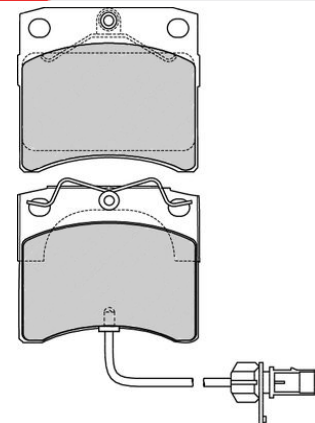

Wuhlermann No: 21110202

Wuhlermann EAC No: 31010118

WVA NO	OEM NO	VEHICLE
20651 21635 23176	701698151A 701698151B 701698151F 701698151G 701698151H 7D0698151C 7D0698151H 7D0695151C 7D698151B	VW
Weight (kg) 2,20	Dimension 91 x 81 x 18,2	For Caliper BREMBO