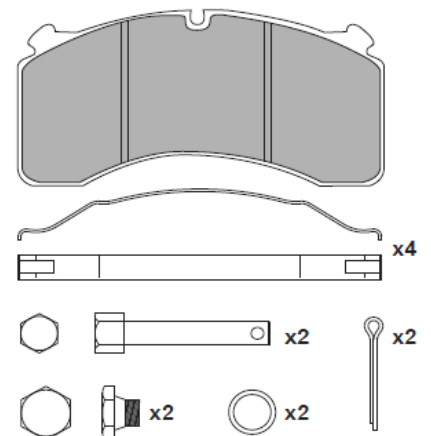

Wuhlermann No: 21110047

Wuhlermann EAC No: 31010031

WVA NO	OEM NO	VEHICLE
29124 29155	15224835 KIT195020 13222U2257 MDP1314 MDP5076	R.O.R. MERITOR
Weight (kg) 7,30	Dimension 205,4 x 102 x 27,5	For Caliper MERITOR DX195