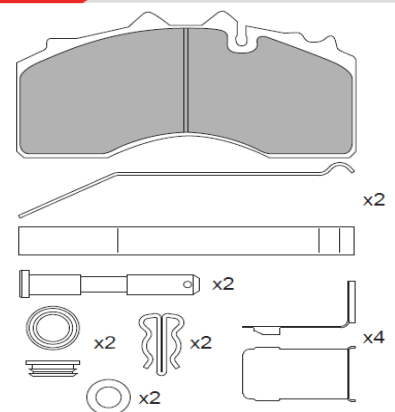

Wuhlermann No: 21110064

Wuhlermann EAC No: 31010040

WVA NO	OEM NO	VEHICLE
29228 29317	0980107570 0509290130 0900061791 0980107960 0980107971	BPW
Weight (kg) 8,80	Dimension 210,15 x 101,8 x 30	For Caliper BPW D 115-2