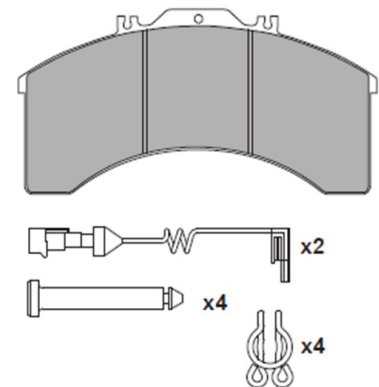

Wuhlermann No: 17110325

Wuhlermann EAC No: 31010139

WVA NO	OEM NO	VEHICLE
29011	1906191 1906456 1906459 1907631 1908614 2992479 4856912 7173317	IVECO
Weight (kg) 7,55	Dimension 241 x 124,5 x 25	For Caliper BENDIX ADB 4300