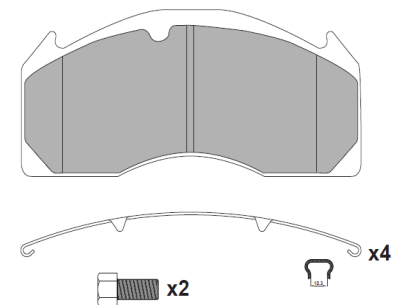

Wuhlermann No: 13110195

Wuhlermann EAC No: 31010006

WVA NO	OEM NO	VEHICLE
29125 29277 29222 29224	27068092 20918891 3095396 20931343 20932682 MDP1388 MDP3125K	VOLVO MERITOR IVECO
Weight (kg) 10,20	Dimension 249,1 x 110,85 x 29	For Caliper MERITOR D DUCO