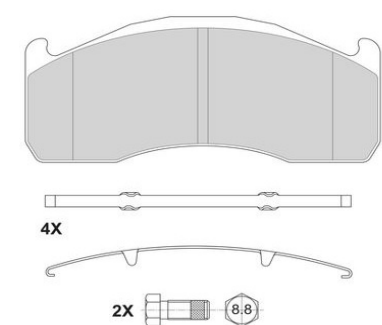

Wuhlermann No: 13110230

Wuhlermann EAC No: 31010043

WVA NO	OEM NO	VEHICLE
29151	20768101 3099533 3198394	VOLVO MERITOR
Weight (kg) 7,00	Dimension 216 x 97 x 29	For Caliper MERITOR DLE