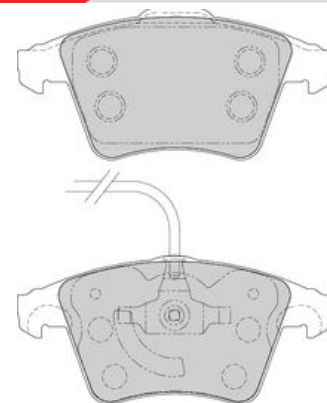

Wuhlermann No: 21110206

Wuhlermann EAC No: 31010124

WVA NO	OEM NO	VEHICLE
23746 23747 23749	7H0698151 7H0698151B 7H0698151Q JZW698151Q	
		VW
Weight (kg) 2,50	Dimension 155.2/156.2 x 73.2/75 x 18,6/19,8	For Caliper ATE