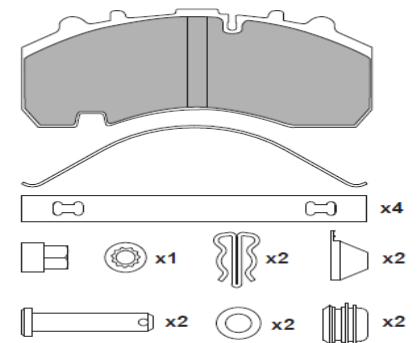

Wuhlermann No: 21110024

Wuhlermann EAC No: 31010025

WVA NO	OEM NO	VEHICLE
29167 29270 29216 29307	0509290070 0980106960 0509290090 0980107250 0536270020 0980107280 0980102570 0980108170 0980102920 K003966 0980106200 MDP3167K 0980106360 MDP3090K 0980106450 0980106450	BPW MERITOR
Weight (kg) 10,10	Dimension 247,5 x 109,5 x 30	For Caliper KNORR SB/SN7