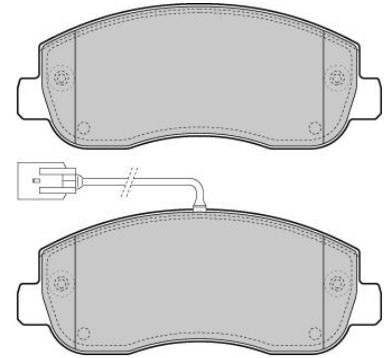

WVA NO	OEM NO	VEHICLE
25147 25148 25165	4419950 93167551 95522278 7410604386 7485121748 41060438R 4106000Q0L 4106000Q1E 410601061R	RENAULT NISSAN OPEL
Weight (kg) 2,55	Dimension 163,7 x 64,8 x 18,3	For Caliper BREMBO