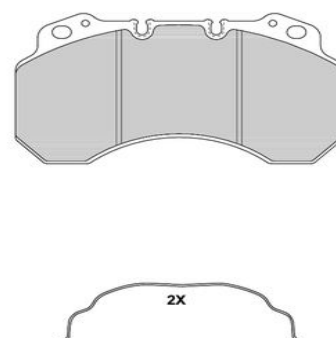

Wuhlermann No: 16110191

Wuhlermann EAC No: 31010022

WVA NO	OEM NO	VEHICLE
29099	069030060	MERITOR
29100	5001833104	NISSAN
	5001857615	RENAULT
	68321445	
	68321583	
	68321585	
	68321849	
	68322542	
Weight (kg) 7,70	Dimension 214 x 112 x 25	For Caliper MERITOR C LISA