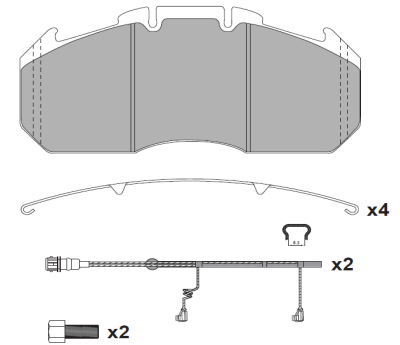

Wuhlermann No: 16110176

Wuhlermann EAC No: 31010016

WVA NO	OEM NO	VEHICLE
29131 29156	5001855646 5001863904 5006028410 68325901 2996068 MDP5056	RENAULT IRISBUS MERITOR
Weight (kg) 10,95	Dimension 249,45 x 118,2 x 30	For Caliper MERITOR D LISA