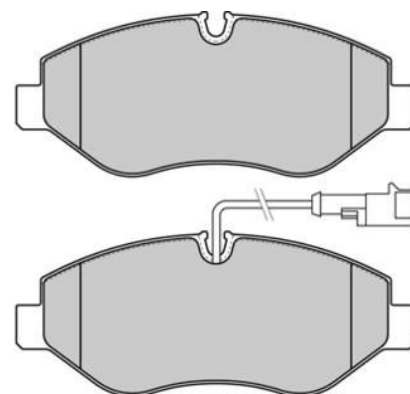

Wuhlermann No: 16110203

Wuhlermann EAC No: 31010076

WVA NO	OEM NO	VEHICLE
29230	5001868606 7485116333 D10609X60B D1060MB200 D1060MB600 D1060MB60A	NISSAN RENAULT
Weight (kg) 2,79	Dimension 163,3 x 67,1 x 20,7	For Caliper BREMBO