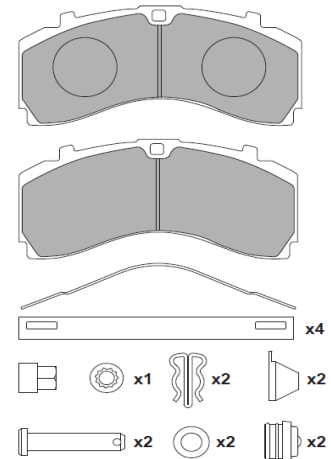

Wuhlermann No: 11110229

Wuhlermann EAC No: 31010028

WVA NO	OEM NO	VEHICLE
29244 29245	0064201520 0064205320 0014231210 006420532072110	MERCEDES
Weight (kg) 9,00	Dimension 207,5 x 114 x 30	For Caliper KNORR SL7