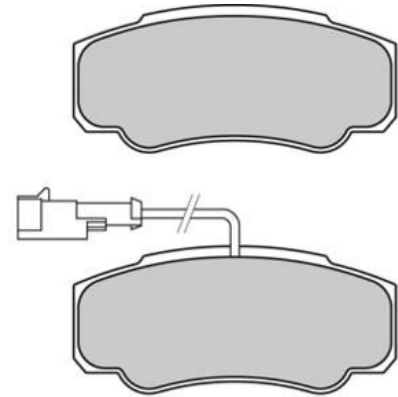

Wuhlermann No: 16110202

Wuhlermann EAC No: 31010073

WVA NO	OEM NO	VEHICLE
24589 23921 23860	D4060MA000 5001868608	NISSAN RENAULT
Weight (kg) 1,53	Dimension 109,8 x 50 x 20,5	For Caliper BREMBO