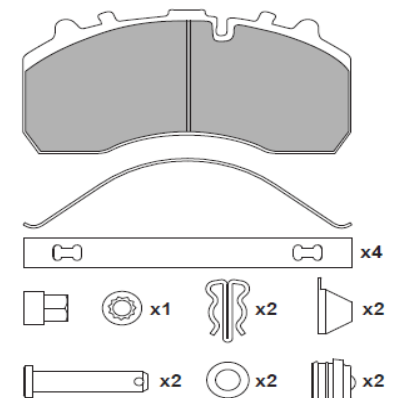

Wuhlermann No: 11110218

Wuhlermann EAC No: 31010001

WVA NO	OEM NO	VEHICLE
29087 29042 29106 29059 29108 29061 29109 29105 29163 29196 29201 29275 29202 29179	0004210510 0004211810 0004214310 0004236610 0024204920 0024204970 0024207020 0024207720 0034201020	1390428 1521979 1527633 1734529 185608 1105624 3057007900 4057427700 5317002300
29087 29042 29106 29059 29108 29061 29109 29105 29163 29196 29201 29275 29202 29179	0004210510 0004211810 0004214310 0004236610 0024204920 0024204970 0024207020 0024207720 0034201020	81508205099 81508206030 81508206032 81508206055 81508206056 2992476 2995637 2995819 2995820
Weight (kg) 10,00	Dimension 247,5 x 109,5 x 30	For Caliper KNORR SB / SN7