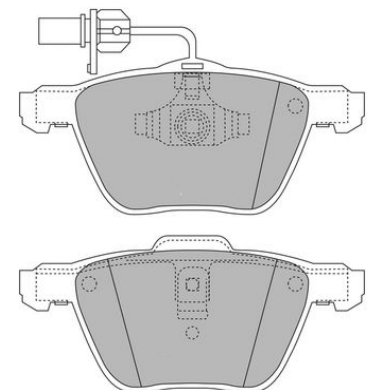

Wuhlermann No: 21110203

Wuhlermann EAC No: 31010121

WVA NO	OEM NO	VEHICLE
23269 23270	1133446 1109014 1205696 1237133 1M2J2K021AA 7M3698151A YM212K021BA YM212K21BA YM2J2K021BA	VW
Weight (kg) 2,30	Dimension 161 x 77,9 /74,4 x 20,1	For Caliper ATE