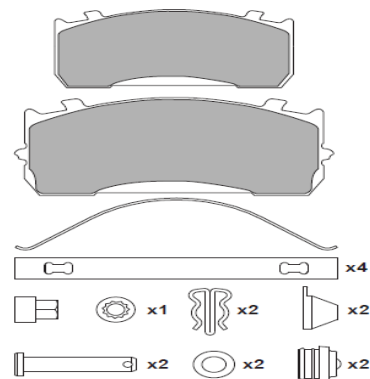

Wuhlermann No: 11110222

Wuhlermann EAC No: 31010010

WVA NO	OEM NO	VEHICLE	
29115	9291049 0014212510 0084206520	MAN MERCEDES BPW	
29116	9291045 0014212610 0980107070		
29148	9291048 0034201120 81508205074		
29183	09291042 0034201220 81508205085		
	0004211010 0034206620 81508206040		
	0004211210 0034207220 81508206043		
	0014210410 0034207320 81508206054		
	0014210510 0034207720 81508206063		
	0014210610 0044206120 81508208085		
Weight (kg) 10,60	Dimension 185 x 84 x 27- 173,35 x 84,23 x 34	For Caliper KNORR SB/SN5