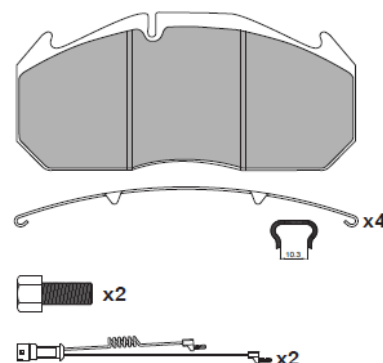

Wuhlermann No: 12110249

Wuhlermann EAC No: 31010021

WVA NO	OEM NO	VEHICLE
29030	81508205006 81508206017	MAN
29113	81508205007 81508206034	
29210	81508206002 81508206035	
29083	81508206014	
29084	81508206016	
29053	81508206044	
29114	81508206046	
	81508206044	
Weight (kg) 11,10	Dimension 249,6 x 118,5 x 28	For Caliper LUCAS/MERITOR