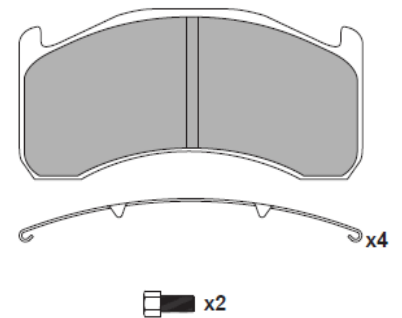

Wuhlermann No: 13110220

Wuhlermann EAC No: 31010036

WVA NO	OEM NO	VEHICLE
29137	20768115 3093532 3093530	VOLVO
Weight (kg) 7,90	Dimension 210 x 102,4 x 29	For Caliper MERITOR C DUCO