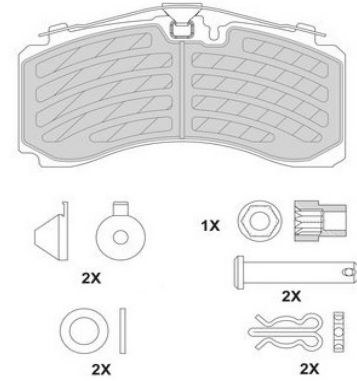

Wuhlermann EAC No: 31010049

WVA NO	OEM NO	VEHICLE
29032	1906170 4856911	IVECO
Weight (kg) 7,00	Dimension 206 x 107 x 25	For Caliper BENDIX ADB3700

Wuhlermann No: 21110154

Wuhlermann EAC No: 31010050

WVA NO	OEM NO	VEHICLE
29318 29319	3057000600	SAF
Weight (kg) 9,10	Dimension 215 x 108,5 x 32	For Caliper KNORR ST7-430