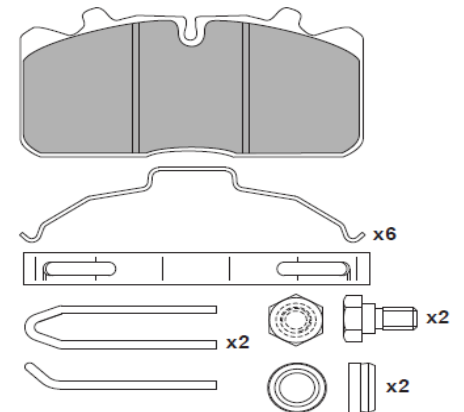

Wuhlermann No: 16110018

Wuhlermann EAC No: 31010008

WVA NO	OEM NO	VEHICLE
29088 29144 29091	81508205011 81508206020 24070005 81508205022 81508206021 1436901 81508205023 81508206042 1906467 81508205024 5010848607 1502006 81508205025 5001866951 2996430 81508205029 12182145 261112999703VT 81508205030 12999577 81508206006 12999667 81508206007 12999743	DAF IVECO MAN RENAULT
Weight (kg) 5,60	Dimension 175,5 x 85,5 x 26	For Caliper WABCO PAN 17