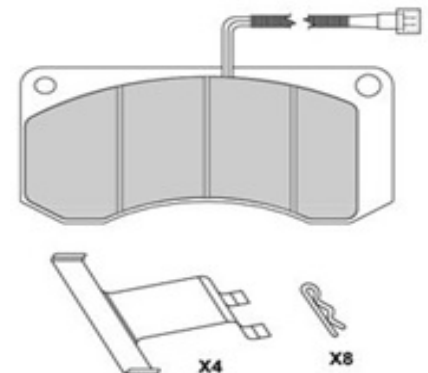

Wuhlermann No: 16110190

Wuhlermann EAC No: 31010069

WVA NO	OEM NO	VEHICLE
29097 29098	5001829545	RENAULT
Weight (kg) 4,35	Dimension 180 x 86 x 21	For Caliper BOSH