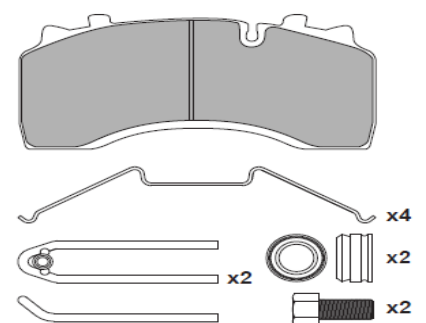

Wuhlermann No: 14110095

Wuhlermann EAC No: 31010032

WVA NO	OEM NO	VEHICLE
29141 29142 29119	1440504 1503275 5001855902	DAF RENAULT
Weight (kg) 8,00	Dimension 204,4 x 99,6 x 30	For Caliper WABCO PAN 19-2