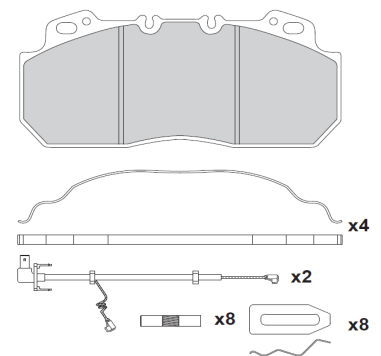

Wuhlermann No: 16110175

Wuhlermann EAC No: 31010014

WVA NO	OEM NO	VEHICLE
29090	5001831161 5001833114 5001846034	RENAULT
Weight (kg) 11,70	Dimension 249 x 114,4 x 28	For Caliper MERITOR D LISA

Wuhlermann No: 16110172