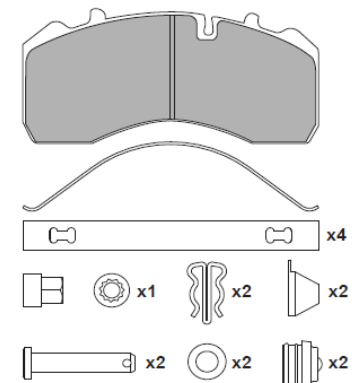

Wuhlermann No: 21110059

Wuhlermann EAC No: 31010011

WVA NO	OEM NO	VEHICLE
29093 29094 29095 29145 29184 29197	0004210710 0980106210 81508206057 0004210810 3057007800 81508206058 0004215010 37779813840 81508206059 0014210710 37780006200 81508206060 0014211710 5317002400 81508205098 0024207820 81508205017 81508205094 0024207920 81508205082 81508206064 0980102750 81508206008 2992336 0980102930 81508206022 2996468	BPW IVECO MAN MERCEDES SAF SAE-SMB GIGANT SCHMITZ CARGOBULL
Weight (kg) 7,70	Dimension 210 x 92,5 x 30	For Caliper KNORR SB / SN6