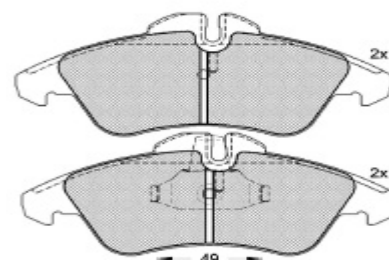

Wuhlermann No: 11110244

Wuhlermann EAC No: 31010061

WVA NO	OEM NO	VEHICLE
21576 21577	0024203920 2D0698151 0024209920 0044205520 0084204220 05103794AA 05135895AA 9014210410 9014210510 9014210610	MERCEDES
Weight (kg) 2,00	Dimension 156,4 x 64,9 x 20,5	For Caliper ATE-TEVES