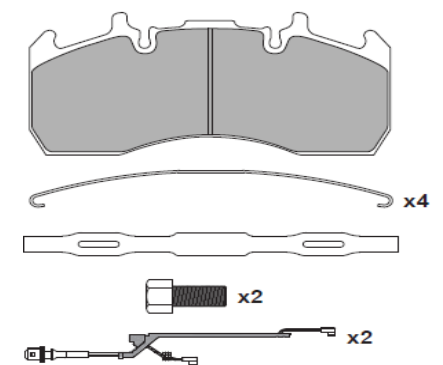

Wuhlermann No: 13110257

Wuhlermann EAC No: 31010034

WVA NO	OEM NO	
29173	20526569	7424399915
29203	20560414	MDP3173K
29272	20568712	MDP5106
	20568715	MDP5102
	21352573	
	21496551	
	5001864365	
	7421399915	
	7421496556	
Weight (kg) 8,90	Dimension 215,85 x 101 x 29	

VEHICLE
RENAULT VOLVO MERITOR
For Caliper MERITOR ELSA