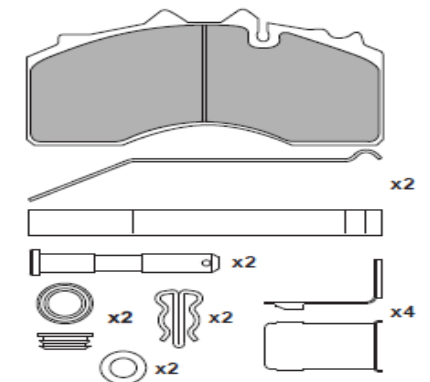

Wuhlermann No: 21110073

Wuhlermann EAC No: 31010042

WVA NO	OEM NO	VEHICLE
29227 29316	0509290120 0900061790 0980107550 0980107940	BPW
Weight (kg) 7,90	Dimension 210,15 x 101,8 x 30	For Caliper BPW D115-2