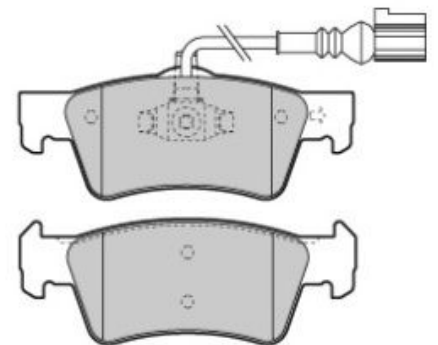

Wuhlermann No: 21110205

Wuhlermann EAC No: 31010126

WVA NO	OEM NO	VEHICLE
24367 24368 24556	7L6698451 7H8698451	VW
Weight (kg) 1,50	Dimension 140,7 / 141,3 x 50,9 / 53,9 x 19,2	For Caliper ATE