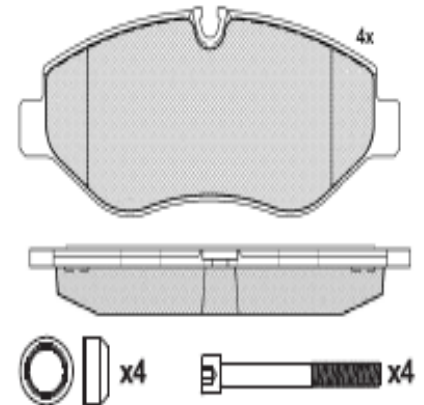

Wuhlermann No: 11110245

Wuhlermann EAC No: 31010062

WVA NO	OEM NO	VEHICLE
29192	0044206720 2E0698151E 0044208320 68006732AA 0054202120 9064210010 0054205220 9064210400 0054207020 JZW698151AB 0064208420 0084205020 2E0698151 2E0698151B	MERCEDES VW
Weight (kg) 2,55	Dimension 163,2x66,8x20,8	For Caliper BREMBO PF 2,4