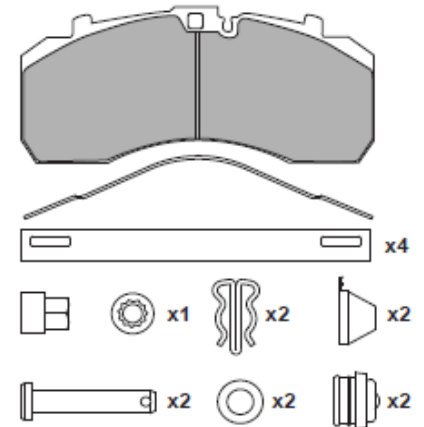

Wuhlermann No: 21110072

Wuhlermann EAC No: 31010017

WVA NO	OEM NO	VEHICLE
29253	0044206020	1906439 K046771K50
29252	0064201020	2992476 1617343
29255	0064201120	2995809 1797053
29266	0084206020	2995819 1800830
29278	6934200120	2996378 1878030
29293	1734529	2996515 1982826
	1856108	41211278 9317202
	2325212	42541062 M91004502
	2325213	42567702 81508206033
Weight (kg) 10,00	Dimension 248 x 109,5 x 30	For Caliper KNORR SN7