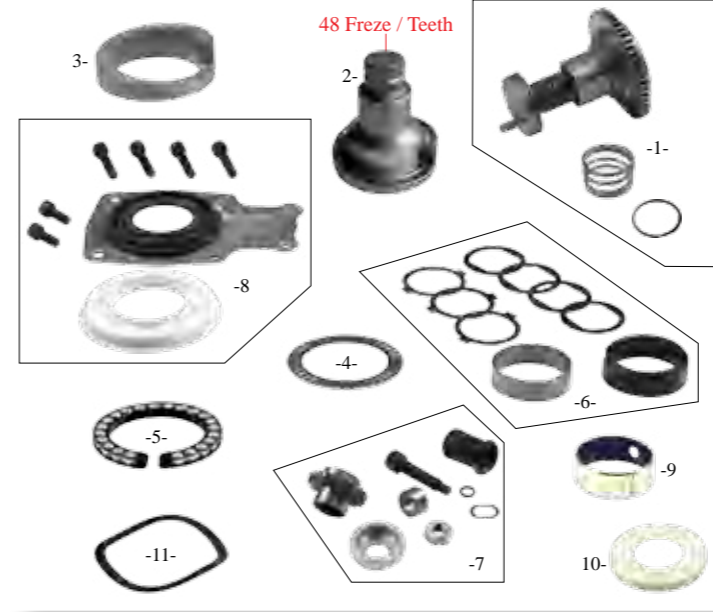

PARÇA NO PART NUMBER	STOK KODU STOCK CODE	PARÇA ADI PART NAME	ÖLÇÜ DIMENSION	ADET PIECE
1	22303402	AYAR DİŞLİSİ -R CALIPER ADJUSTING GEAR - R -		1
2	22306602	FREZELİ MİL ÖN -R- SPLINE SHAFT (FRONT) - R -	48 FREZE	1
3	22307402	FREZELİ MİL BİLYA YATAĞI -R- BEARING HOUSE -R -		1
4	22308102	FREZELİ MİL MASURA BİLYA ROLLER BEARING		1
5	22308103	FREZELİ MİL BİLYA TAKIMI BALL SOCKET SET		1
6	22340401	AYAR DİŞLİSİ KİLİT TAKIMI -R - CLUTCH SYSTEM -R-		1
7	22355401	CİRCİR AYAR TAKIMI -R- SMALL CLUTCH SYSTEM-R		1
8	22356101	FREZELİ MİL KAPAK TAKIMI CALIPER CAP & PIN SET		1
9	22363110	FREZELİ MİL BURCU SPLINE SHAFT BUSH	55x50x20	1
10	22366101	FREZELİ MİL KORUYUCU PLASTİK KÜÇÜK BOOT SMALL		1
11	22378101	FREZELİ MİL RAYNELİ BÜYÜK WAVY WASHER		1