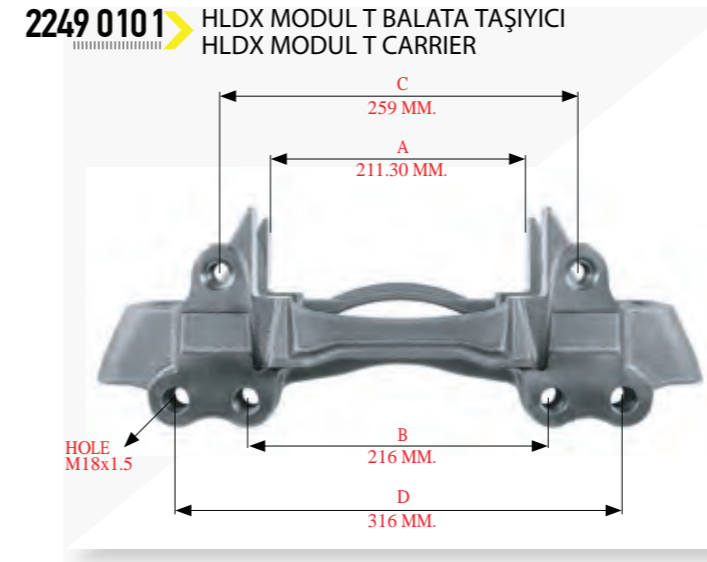

**2220 0502** > KALİPER GÖVDESİ 22.5"  
CALIPER BODY- L - 22.5"

**22020 101** > KOMPLE KALİPER-  
CALİPER COMPLETE

**22020 102** > KOMPLE KALİPER-  
CALİPER COMPLETE

**2219 0101** > BALATA TAŞIYICI / CARRIER

SK7...

K012619

**221 90 102** > BALATA TAŞIYICI / CARRIER

Z007541

**2219 0103** > BALATA TAŞIYICI / CARRIER

Z006590

**221 90 104** > BALATA TAŞIYICI / CARRIER

**221 90 105** > BALATA TAŞIYICI / CARRIER

Z006582

**2219 0107** > BALATA TAŞIYICI / CARRIER