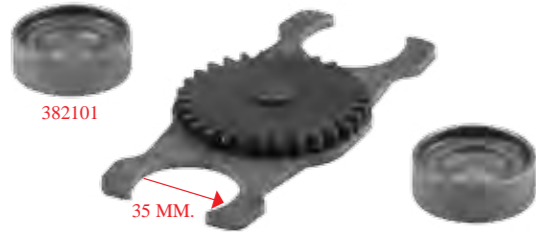

22311114 DİŞLİ SABİTLEME SAC VE TAPA TAKIMI
LOCKING SHIM & SLOT SET