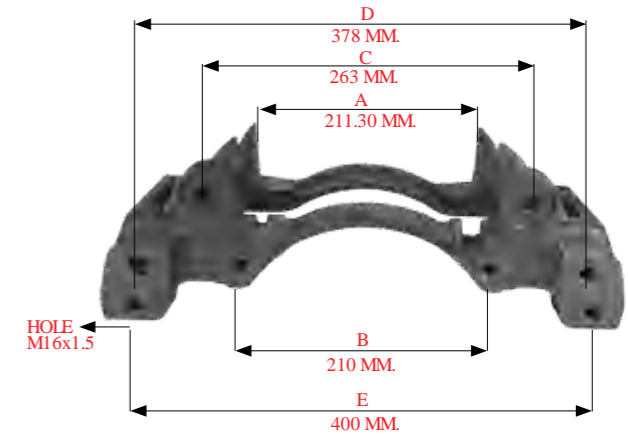

3080005020 - 40225015

**222 90101** > BALATA TAŞIYICI 17.5"  
CARRIER - R - 17.5"

**222 90102** > BALATA TAŞIYICI 17.5"  
CARRIER - L - 17.5"

**222 90103** > BALATA TAŞIYICI 22.5"  
CARRIER - R - 22.5"

**2229 0104** > BALATA TAŞIYICI 22.5"  
CARRIER - L - 22.5"

**222 00401** > KALİPER GÖVDESİ 17.5"  
CALIPER BODY- R - 17.5"

**2220 0501** > KALİPER GÖVDESİ 17.5"  
CALIPER BODY- L - 17.5"

**222 10101** > ÜST KAPAK - L  
HEAT COVER- L

**2220 0402** > KALİPER GÖVDESİ 22.5"  
CALIPER BODY R - 22.5"