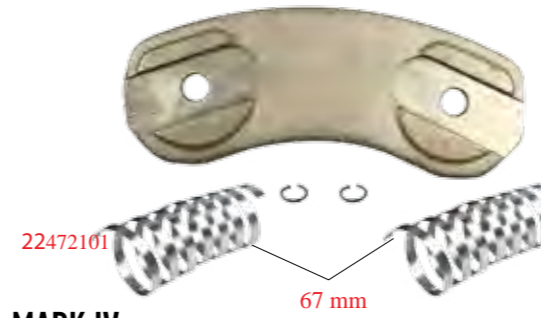

MARK IV

22405104 BALATA TUTUCU PLEYTİ / BRAKE LINING PLATE

MARK IV

92731

22405101 BALATA TUTUCU PLEYTİ / BRAKE LINING PLATE