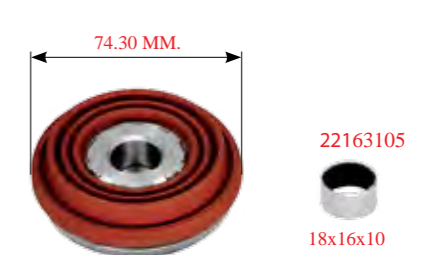

22150108 TOZ LASTİK TAKIMI
CALIPER DUST RUBBER SET

SB6.../SB7...

22163105
18x16x10