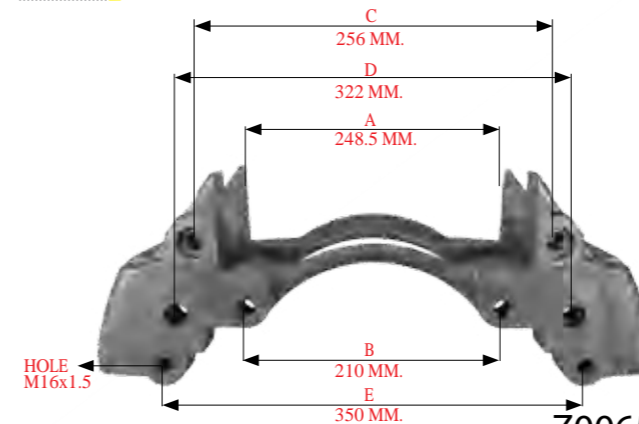

221 90 105 > BALATA TAŞIYICI / CARRIER