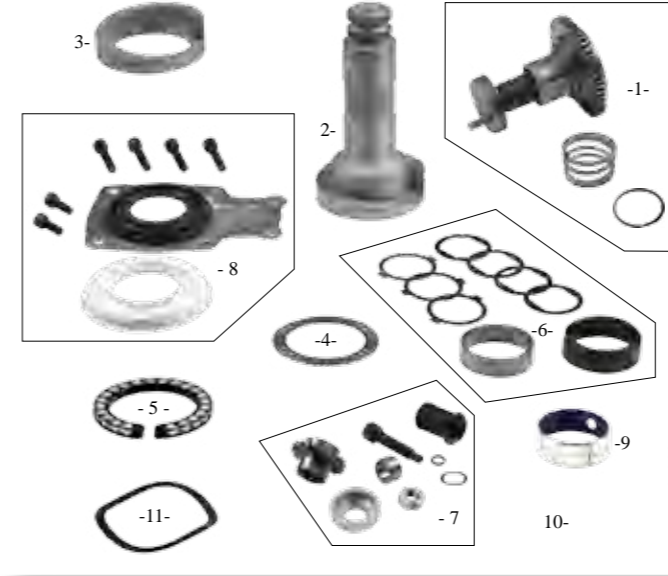

22301801 TAMİR SETİ ARKA-R / CALIPER SET REAR - R -