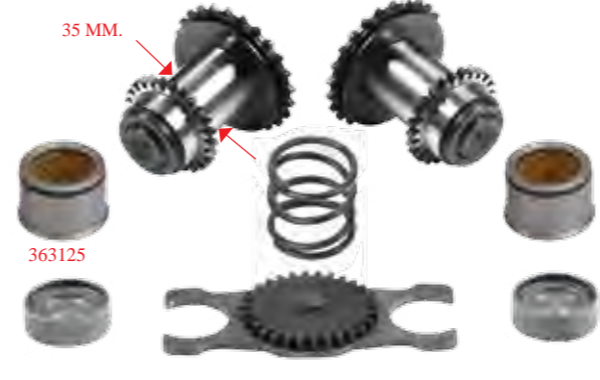

22301410 DİŞLİ SETİ-R / GEAR SET -R-