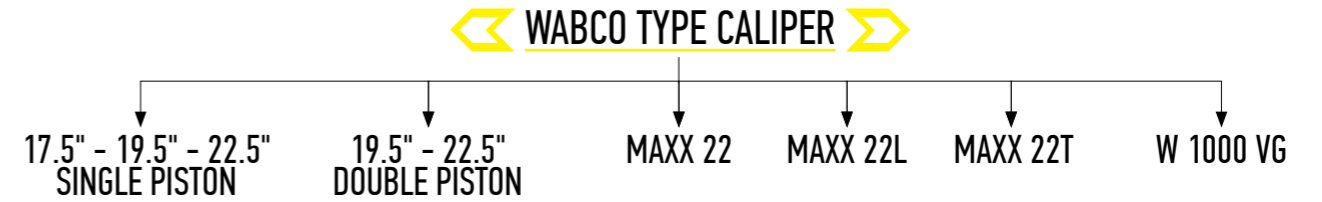

INDEX

➤ **KNORR TYPE CALIPER** ^{018/075}

SB 5.../SN 5...	18-29
SB 6.../SB 7...	30-75
SN 6.../SN 7...	
SK 7...	
SL 7.../SM 7...	
ST...	

➤ **WABCO TYPE CALIPER** ^{076/110}

17.5"/19.5"/22.5" SINGLE PISTON	76-89
19.5"/22.5" DOUBLE PISTON	90-95
MAXX 22	96-101
MAXX 22L	102-106
MAXX 22T	107-109
W 1000 VG	110

➤ **MERITOR TYPE CALIPER** ^{111/216}

ELSA 1/RADIAL	111-127
ELSA 2/RADIAL	128-140
ELSA 195-225	141-151
DX 175	152-159
DX 195	160-169
DX 225	170-179
DUCO	180-195
LISA	196-203
D3	204-216

➤ **HALDEX TYPE CALIPER** ^{217/243}

MARK II-III-IV	217-228
MODUL X	229-238
MODUL T	239-243

➤ **Z - CAM** ²⁴⁴⁻²⁴⁹

IVECO	250-265
BENDIX	266
HYDRAULIC	267-272
BREMBO	273-275

➤ **Z - CAM - IVECO - BENDIX - HYDRAULIC - BREMBO** ➤