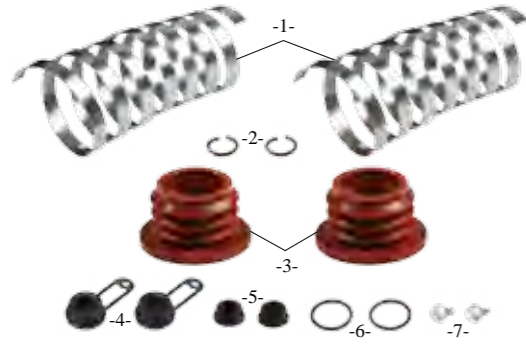

MARK II - MARK III

87405

PARÇA NO PART NUMBER	STOK KODU STOCK CODE	PARÇA ADI PART NAME	ÖLÇÜ DIMENSION	ADET PIECE
1	22472104	TOZ LASTİK KORUYUCU YAY DUST RUBBER PROTECTOR SPRING	78,5 MM	2
2	22481101	SEGMAN / RING		2
3	22462103	PERNO KÖRÜKLÜ LASTİK KIRMIZI CALIPER PIN DUST RUBBER RED	78,5MM	2
4	22464119	PLASTİK TAPA / RUBBER CAP		2
5	22464104	PLASTİK TAPA / RUBBER CAP		2
6	22468101	ORING		2
7	22461110	CIVATASI / BOLT	M6x12	2