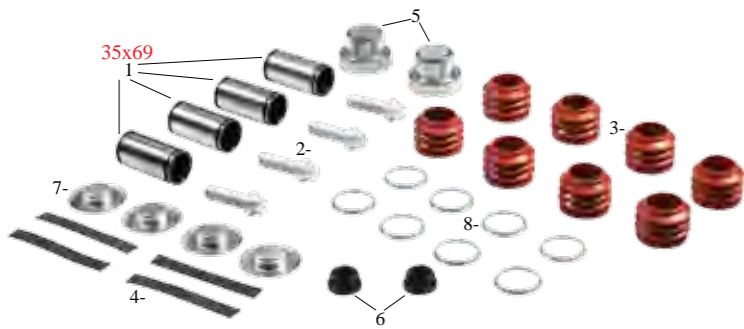

22452104 TOZ LASTİK VE PERNO TAKIMI
CALIPER DUST RUBBER AND PIN SET

MARK III - MARK IV

89541

PARÇA NO PART NUMBER	STOK KODU STOCK CODE	PARÇA ADI PART NAME	ÖLÇÜ DIMENSION	ADET PIECE
1	22460102	PERNO / PIN	35x69 MM.	4
2	22461103	PERNO CIVATASI / PIN BOLT	53 MM./14x2	4
3	22462102	PERNO KÖRÜKLÜ LASTİK KIRMIZI CALIPER PIN DUST RUBBER RED		8
4	22463101	FİBER BURÇ / BUSH		4
5	22464103	PERNO TAPASI / PIN CAP	58x40	2
6	22464104	PLASTİK TAPA / RUBBER CAP	56x12	2
7	22464106	PERNO TAPASI / PIN CAP	56x12	4
8	22467101	PERNO YÜZÜĞÜ / PIN RING	42x36x4	8