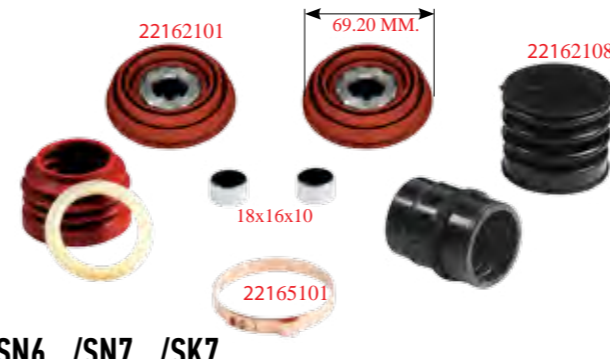

22152103 TOZ LASTİK VE PERNO TAKIMI
PIN SET CALIPER DUST RUBBER SET