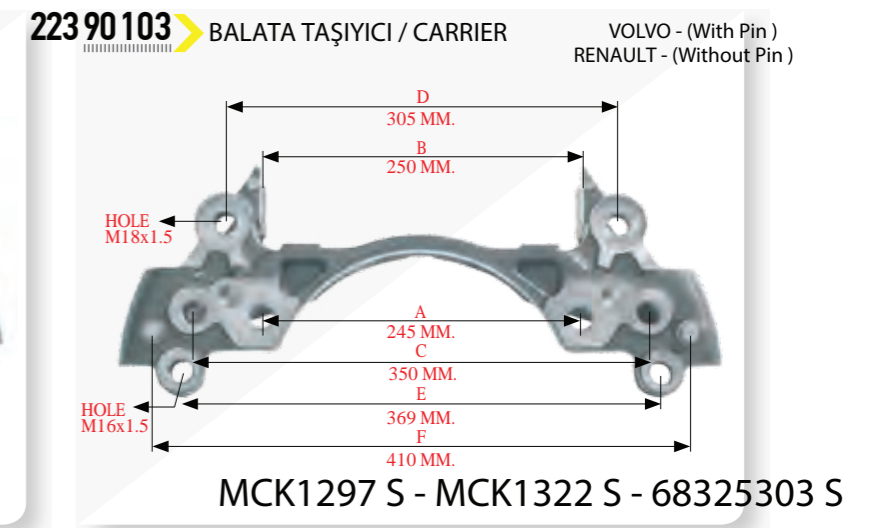

**2220 0502** > KALİPER GÖVDESİ 22.5"  
CALIPER BODY- L - 22.5"

**22020 101** > KOMPLE KALİPER-  
CALİPER COMPLETE

**22020 102** > KOMPLE KALİPER-  
CALİPER COMPLETE

**2219 0101** > BALATA TAŞIYICI / CARRIER

SK7...

K012619

**221 90 102** > BALATA TAŞIYICI / CARRIER

Z007541

**2219 0103** > BALATA TAŞIYICI / CARRIER

Z006590

**221 90 104** > BALATA TAŞIYICI / CARRIER

**221 90 105** > BALATA TAŞIYICI / CARRIER

Z006582

**2219 0107** > BALATA TAŞIYICI / CARRIER