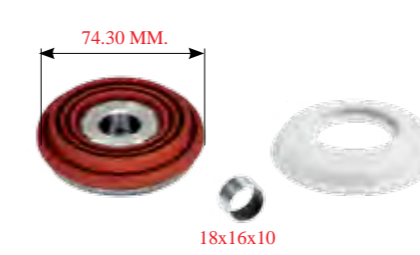

22150107 TOZ LASTİK TAKIMI
CALIPER DUST RUBBER SET

SB6.../SB7...

I1370760065