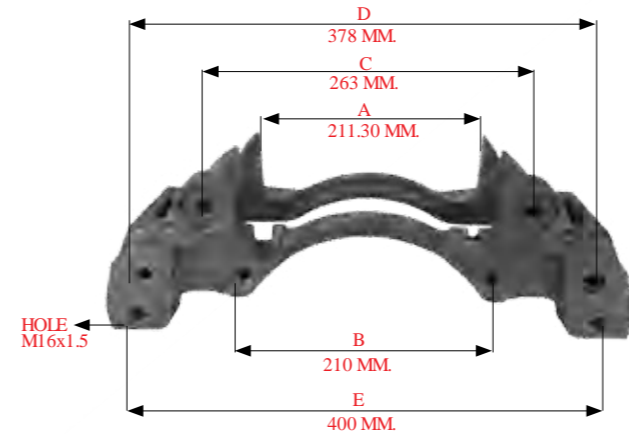

40175050

**222 00101** > KOMPLE KALİPER - L - 17.5"  
CALIPER COMPLETE - L - 17.5"

40175049

**222 00102** > KOMPLE KALİPER - R - 22.5"  
CALIPER COMPLETE - R - 22.5"

3080005120 - 40225016

**2220 0103** > KOMPLE KALİPER - L - 22.5"  
CALIPER COMPLETE - L - 22.5"

3080005020 - 40225015

**222 90101** > BALATA TAŞIYICI 17.5"  
CARRIER - R - 17.5"

**222 90102** > BALATA TAŞIYICI 17.5"  
CARRIER - L - 17.5"

**222 90103** > BALATA TAŞIYICI 22.5"  
CARRIER - R - 22.5"

**2229 0104** > BALATA TAŞIYICI 22.5"  
CARRIER - L - 22.5"

**222 00401** > KALİPER GÖVDESİ 17.5"  
CALIPER BODY- R - 17.5"

**2220 0501** > KALİPER GÖVDESİ 17.5"  
CALIPER BODY- L - 17.5"

**222 10101** > ÜST KAPAK - L  
HEAT COVER- L

**2220 0402** > KALİPER GÖVDESİ 22.5"  
CALIPER BODY R - 22.5"