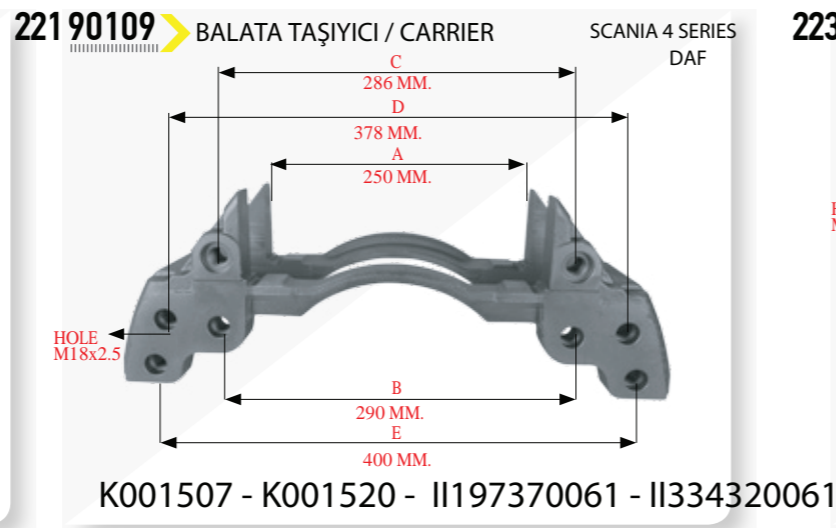

**2220 0502** > KALİPER GÖVDESİ 22.5"  
CALIPER BODY- L - 22.5"

**22020 101** > KOMPLE KALİPER-  
CALİPER COMPLETE

**22020 102** > KOMPLE KALİPER-  
CALİPER COMPLETE

**2219 0101** > BALATA TAŞIYICI / CARRIER

SK7...

K012619

**221 90 102** > BALATA TAŞIYICI / CARRIER

Z007541

**2219 0103** > BALATA TAŞIYICI / CARRIER

Z006590

**221 90 104** > BALATA TAŞIYICI / CARRIER

**221 90 105** > BALATA TAŞIYICI / CARRIER

Z006582

**2219 0107** > BALATA TAŞIYICI / CARRIER