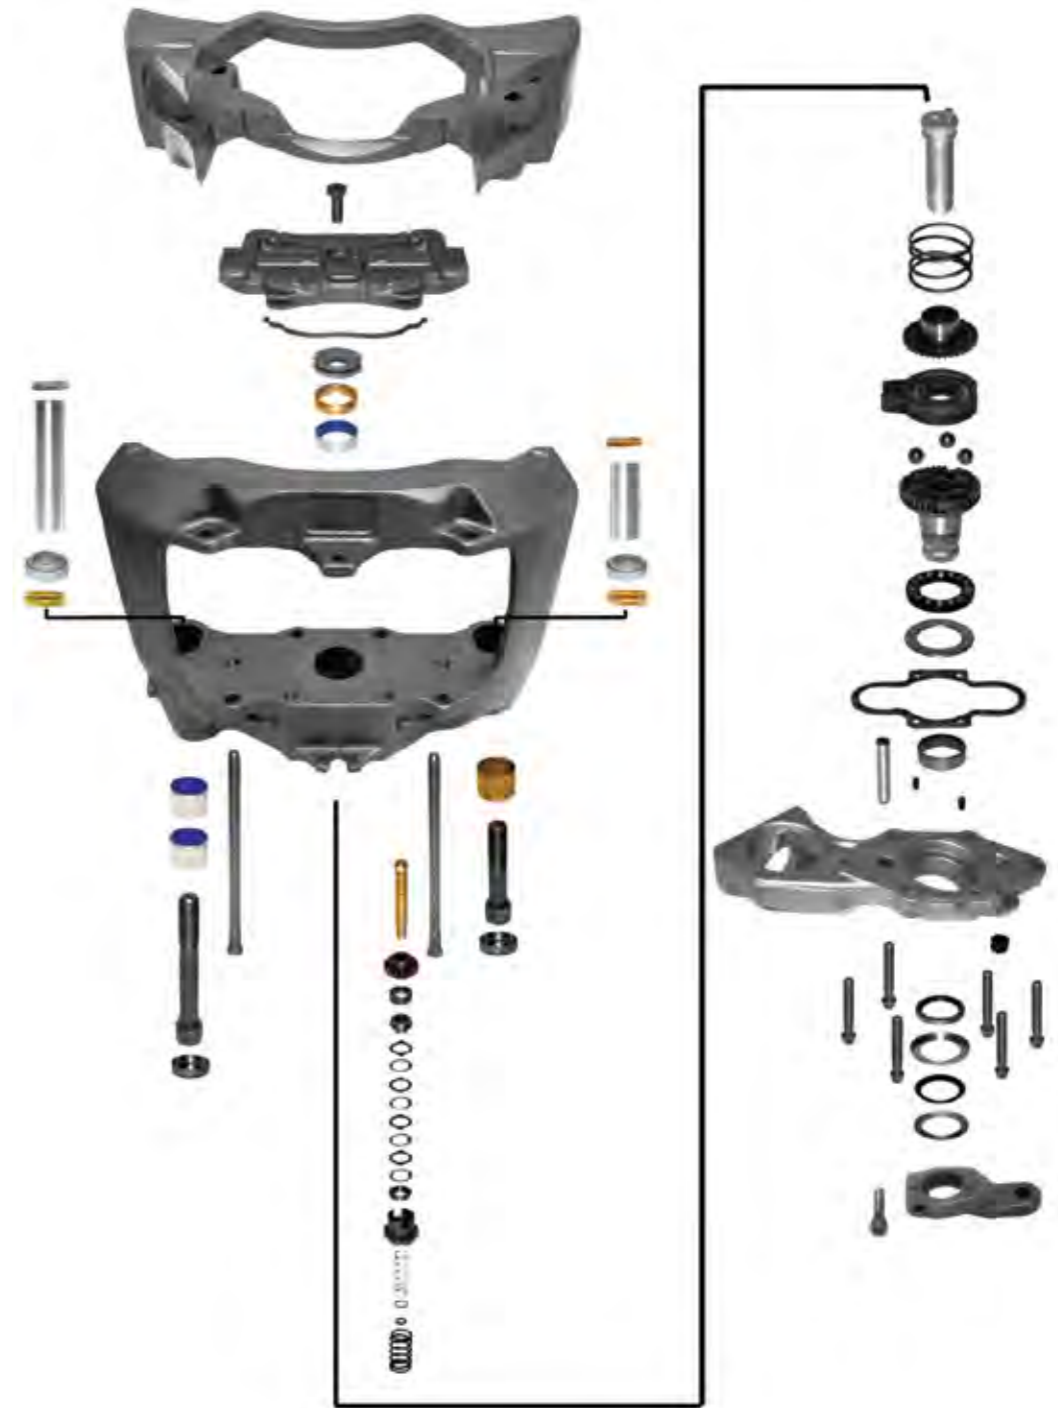

MCK1263

22311131 > BALATA YAY TAKIMI  
CALIPER PAD SPRING SET

D DUCO

MBA104

22311132 > BALATA YAY TAKIMI  
CALIPER PAD SPRING SET

C DUCO

MBA103

LISA