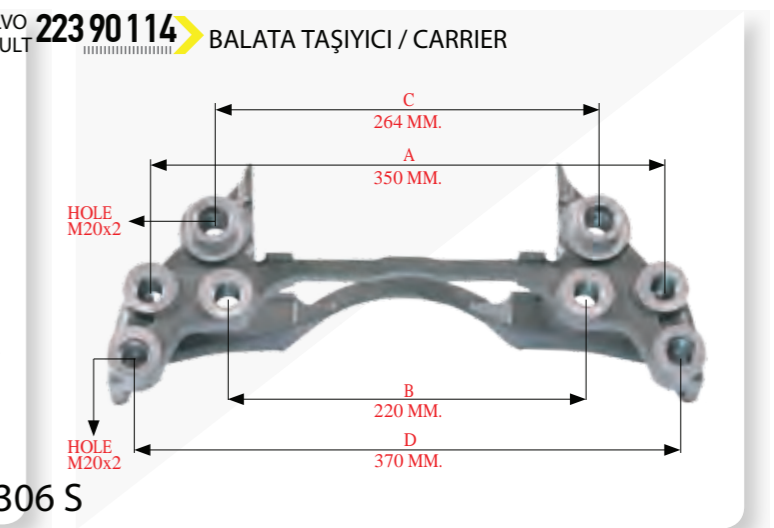

**2220 0502** > KALİPER GÖVDESİ 22.5"  
CALIPER BODY- L - 22.5"

**22020 101** > KOMPLE KALİPER-  
CALİPER COMPLETE

**22020 102** > KOMPLE KALİPER-  
CALİPER COMPLETE

**2219 0101** > BALATA TAŞIYICI / CARRIER

SK7...

K012619

**221 90 102** > BALATA TAŞIYICI / CARRIER

Z007541

**2219 0103** > BALATA TAŞIYICI / CARRIER

Z006590

**221 90 104** > BALATA TAŞIYICI / CARRIER

**221 90 105** > BALATA TAŞIYICI / CARRIER

Z006582

**2219 0107** > BALATA TAŞIYICI / CARRIER

# SN 5... / SB 5...

SN 5... / SB 5...

**22101160** TAMİR SETİ / CALIPER SET

PARÇA NO PART NUMBER	STOK KODU STOCK CODE	PARÇA ADI PART NAME	ÖLÇÜ DIMENSION	ADET PIECE
1	22102102	AYAR MEKANİZMASI / ADJUSTING MECHANISM SHAFT		1
2	22103103	AYAR MEKANİZMASI PİYON DİŞLİ / PINION GEAR		1
3	22104105	DÜRBÜN TAKIMI / SHAFT HOUSING		1
4	22107112	MASURA BİLYA YATAĞI / LEVER		1
5	22108101	MASURA BİLYA / ROLLER BEARING		1
6	22109103	MEKANİZMA ZİNCİRİ 12 BAKLA / CHAIN 12 LINK		1
7	22150107	TOZ LASTİK TAKIMI / CALIPER DUST RUBBER SET	74.30 MM.	1
8	22161101	AYAR CİVATASI / CALIBRATION BOLT		1
9	22151115	PERNO TAKIMI / PIN SET		1
10	22156103	TAPA TAKIMI / CALIPER PIN CAP SET		1