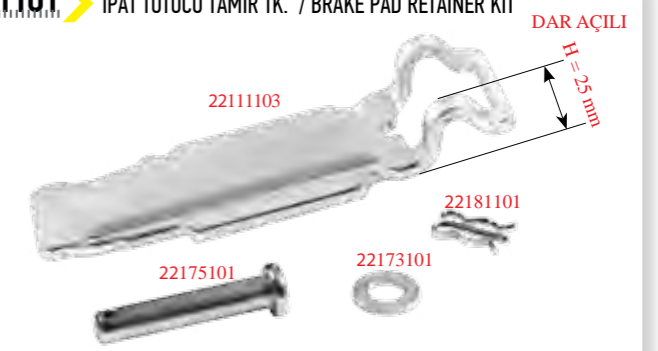

K000029

**22111101** İPAT TUTUCU TAMİR TK. / BRAKE PAD RETAINER KIT

MB0004202582 - II19712004 - II30679004 - K000133

PARÇA NO PART NUMBER	STOK KODU STOCK CODE	PARÇA ADI PART NAME	ÖLÇÜ DIMENSION	ADET PIECE
1	22162103	PISTONLU TOZ LASTİĞİ THURUT PART WITH BELOW	69.20 MM.	1
2	22170101	SAÇ KAPAK KEÇE SHEET METAL CAP SEAL		1
3	22162106	PERNO KÖRÜKLÜ LASTİK KIRMIZI PIN BELLOW (RED)		1
4	22162108	PERNO KÖRÜKLÜ LASTİK SİYAH PIN BELLOW (BLACK)		1
5	22163105	BURÇ / BUSH	18x16x10	1
6	22163108	PERNO BURCU / PIN BUSH	40x34x50	1
7	22165101	KELEPÇE / PIN BELLOW CLAMP		1
8	22166101	KÖRÜKLÜ LASTİK YÜZÜĞÜ PIN RING PLASTIC	49x36x5	1