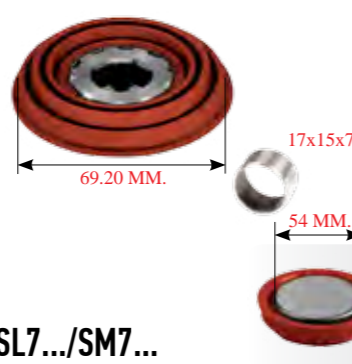

22150115 TOZ LASTİK TAKIMI
CALIPER DUST RUBBER SET