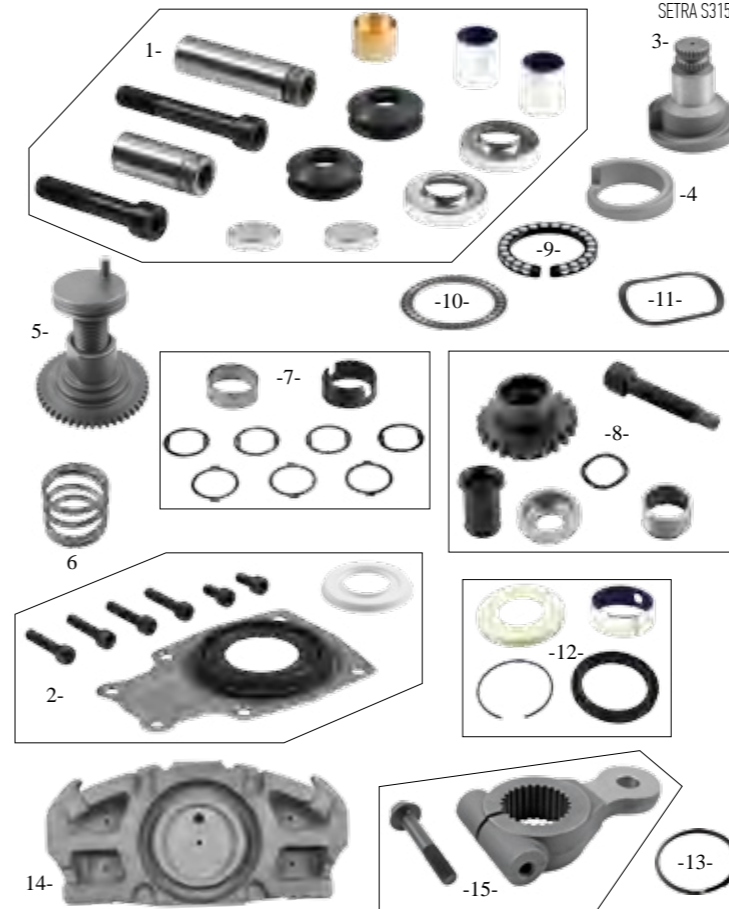

22301704 TAMİR SETİ ÖN-L- / CALIPER SET FRONT - L -

MB BUS 0350 / 0403 / 0404
EVOBUS INTEGRO
SETRA S315 GT

PARÇA NO PART NUMBER	STOK KODU STOCK CODE	PARÇA ADI PART NAME	ÖLÇÜ DIMENSION	ADET PIECE
1	22351104	TOZ LASTİK VE PERNO TAKIMI DUST RUBBER AND PIN SET		1
2	22356101	FREZELİ MİL KAPAK TAKIMI CALIPER CAP & PIN SET		1
3	22306701	FREZELİ MİL ÖN -L- SPLINE SHAFT (FRONT) - L -	26 TEETH	1
4	22307502	FREZELİ MİL BİLYA YATAĞI -L- BEARING HOUSE-L		1
5	22303509	AYAR DİŞLİSİ -L ADJUSTING GEAR - L -		1
6	22372107	BASKI YAYI SHAFT HOUSING		1
7	22340501	AYAR DİŞLİSİ KİLİT TAKIMI - L CLUTCH SYSTEM-L		1
8	22355401	CİRCİR AYAR TAKIMI KÜÇÜK-R- SMALL CLUTCH SYSTEM-R-		1
9	22308103	FREZELİ MİL BİLYA TAKIMI BALL SOCKET SET		1
10	22308102	FREZELİ MİL MASURA BİLYA ROLLER BEARING		1
11	22378101	FREZELİ MİL RAYNELİ BÜYÜK BIG WAVY WASHER		1
12	22370114	BURÇ VE KEÇE TAKIMI BUSH & SEAL SET		1
13	22381106	AYAR DİŞLİSİ SEKMANI GEAR WAVY WASHER		1
14	22305101	BALATA PLEYTİ BRAKE LINING PLATE		1
15	22314101	FREZELİ MİL AYAR KOLU 26 FREZE SPLINE SHAFT ADJUSTING ROD 26 TEETH	26 TEETH	1