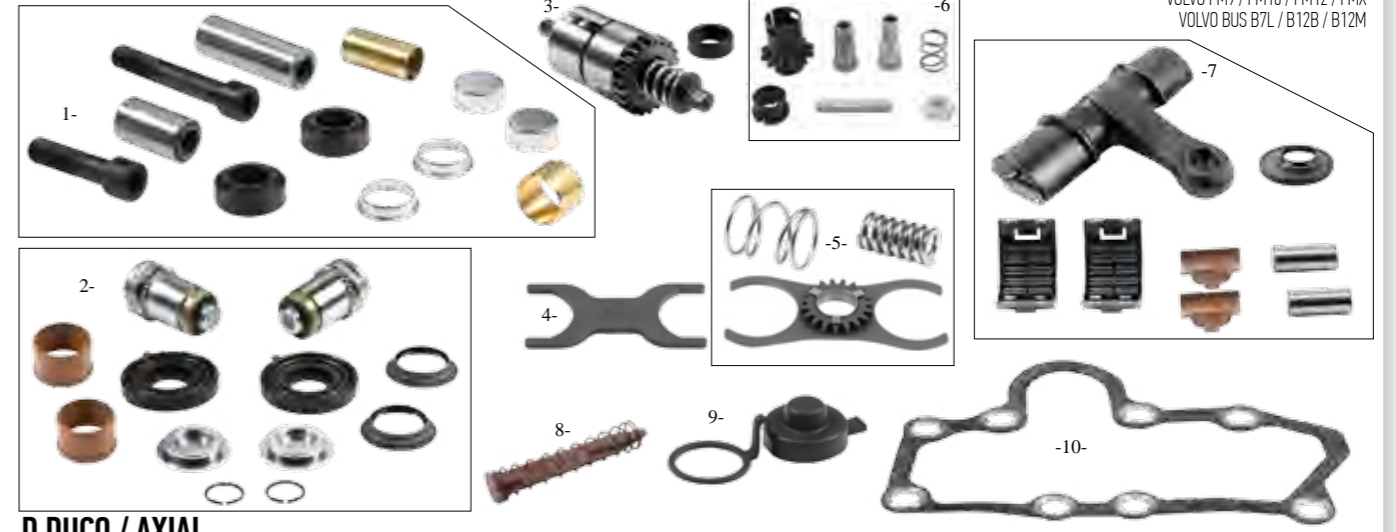

22301437 TAMİR SETİ -R- / CALIPER ADJUSTING REPAIR SET -R-

VOLVO FH12 / FH16
VOLVO FM9 / FM10 / FM12 / FMX
VOLVO BUS B7L / B12B / B12M

D DUCO / AXIAL

PARÇA NO PART NUMBER	STOK KODU STOCK CODE	PARÇA ADI PART NAME	ÖLÇÜ DIMENSION	ADET PIECE
1	22352115	TOZ LASTİK VE PERNO TAKIMI / CALIPER DUST RUBBER AND PIN SET		1
2	22302402	AYAR MEKANİZMA TAKIMI -R- / MECHANISM SET -R-		1
3	22302801	AYAR MEKANİZMA TAKIMI -R- / MECHANISM -R-		1
4	22311106	AYAR DIŞLI SABİTLEME SACI / LOCKING SHIM		1
5	22307101	AYAR DIŞLI YATAĞI VE YAY TAKIMI / INTERMEDIATE GEAR-SPRING SET		1
6	22302406	MANUEL AYAR DIŞLİSİ- R / MANUAL ADJUSTING GEAR- R		1
7	22307407	MASURA BİLYA YATAK TAKIMI -R- / LEVER & BEARING SET -R		1
8	22341101	BALATA SEVİYE GÖSTERGESİ / INDICATOR		1
9	22364107	KAUÇUK TAPA / RUBBER CAP		1
10	22371110	KAPAK CONTASI / COVER GASKET		1