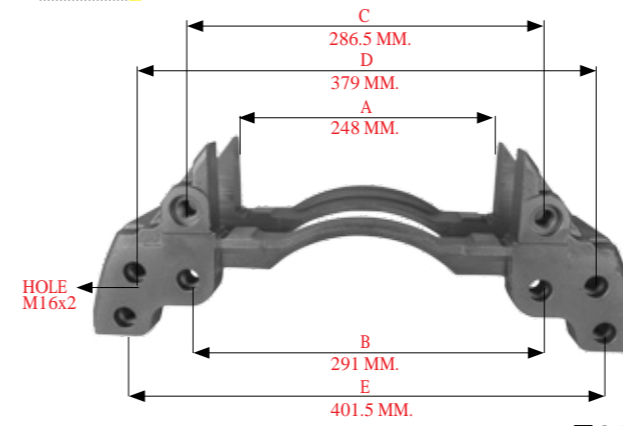

**222 00401** > KALİPER GÖVDESİ 17.5"  
CALIPER BODY- R - 17.5"

**2220 0501** > KALİPER GÖVDESİ 17.5"  
CALIPER BODY- L - 17.5"

**222 10101** > ÜST KAPAK - L  
HEAT COVER- L

**2220 0402** > KALİPER GÖVDESİ 22.5"  
CALIPER BODY R - 22.5"

**2220 0502** > KALİPER GÖVDESİ 22.5"  
CALIPER BODY- L - 22.5"

**22020 101** > KOMPLE KALİPER-  
CALİPER COMPLETE

**22020 102** > KOMPLE KALİPER-  
CALİPER COMPLETE

**2219 0101** > BALATA TAŞIYICI / CARRIER

SK7...

K012619

**221 90 102** > BALATA TAŞIYICI / CARRIER

Z007541

**2219 0103** > BALATA TAŞIYICI / CARRIER

Z006590

**221 90 104** > BALATA TAŞIYICI / CARRIER

**221 90 105** > BALATA TAŞIYICI / CARRIER

# SN 5... / SB 5...

SN 5... / SB 5...

**22101160** TAMİR SETİ / CALIPER SET

PARÇA NO PART NUMBER	STOK KODU STOCK CODE	PARÇA ADI PART NAME	ÖLÇÜ DIMENSION	ADET PIECE
1	22102102	AYAR MEKANİZMASI / ADJUSTING MECHANISM SHAFT		1
2	22103103	AYAR MEKANİZMASI PİYON DİŞLİ / PINION GEAR		1
3	22104105	DÜRBÜN TAKIMI / SHAFT HOUSING		1
4	22107112	MASURA BİLYA YATAĞI / LEVER		1
5	22108101	MASURA BİLYA / ROLLER BEARING		1
6	22109103	MEKANİZMA ZİNCİRİ 12 BAKLA / CHAIN 12 LINK		1
7	22150107	TOZ LASTİK TAKIMI / CALIPER DUST RUBBER SET	74.30 MM.	1
8	22161101	AYAR CİVATASI / CALIBRATION BOLT		1
9	22151115	PERNO TAKIMI / PIN SET		1
10	22156103	TAPA TAKIMI / CALIPER PIN CAP SET		1