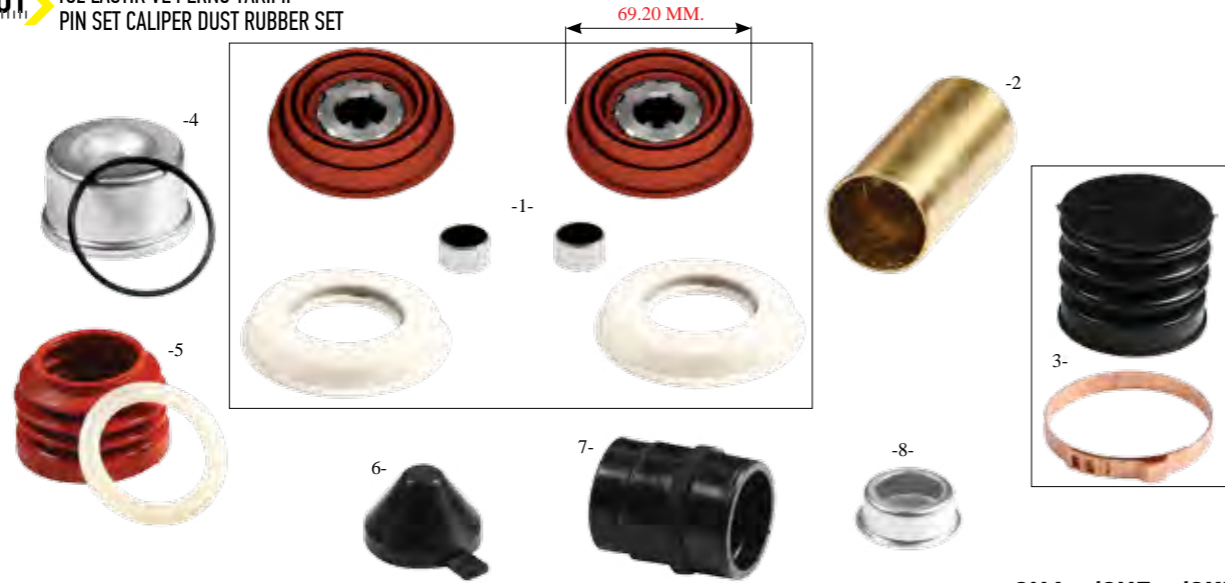

NEW MODEL

ST...

**22150119** TOZ LASTİK TAKIMI  
/ CALIPER DUST RUBBER SET

NEW MODEL

ST...

**22152101** TOZ LASTİK VE PERNO TAKIMI  
PIN SET CALIPER DUST RUBBER SET

SN6.../SN7.../SK7...

PARÇA NO PART NUMBER	STOK KODU STOCK CODE	PARÇA ADI PART NAME	ÖLÇÜ DIMENSION	ADET PIECE
1	22150101	TOZ LASTİK TAKIMI / CALIPER DUST RUBBER SET	69.20 MM.	1
2	22163104	PERNO BURCU / PIN BUSH	40x36x82	1
3	22156107	TAPA TAKIMI / CALIPER PIN CAP SET		1
4	22156103	TAPA TAKIMI / CALIPER PIN CAP SET		1
5	22150111	TOZ LASTİK TAKIMI / CALIPER DUST RUBBER SET		1
6	22164104	AYAR MEKANİZMA KAPAĞI / ADJUSTING MECHANISM CAP	38 mm	1
7	22163108	PERNO BURCU / PIN BUSH	40x34x50	1
8	22167101	PERNO LASTIKLI BURÇ YÜZÜĞÜ / PIN BOLD RING		1