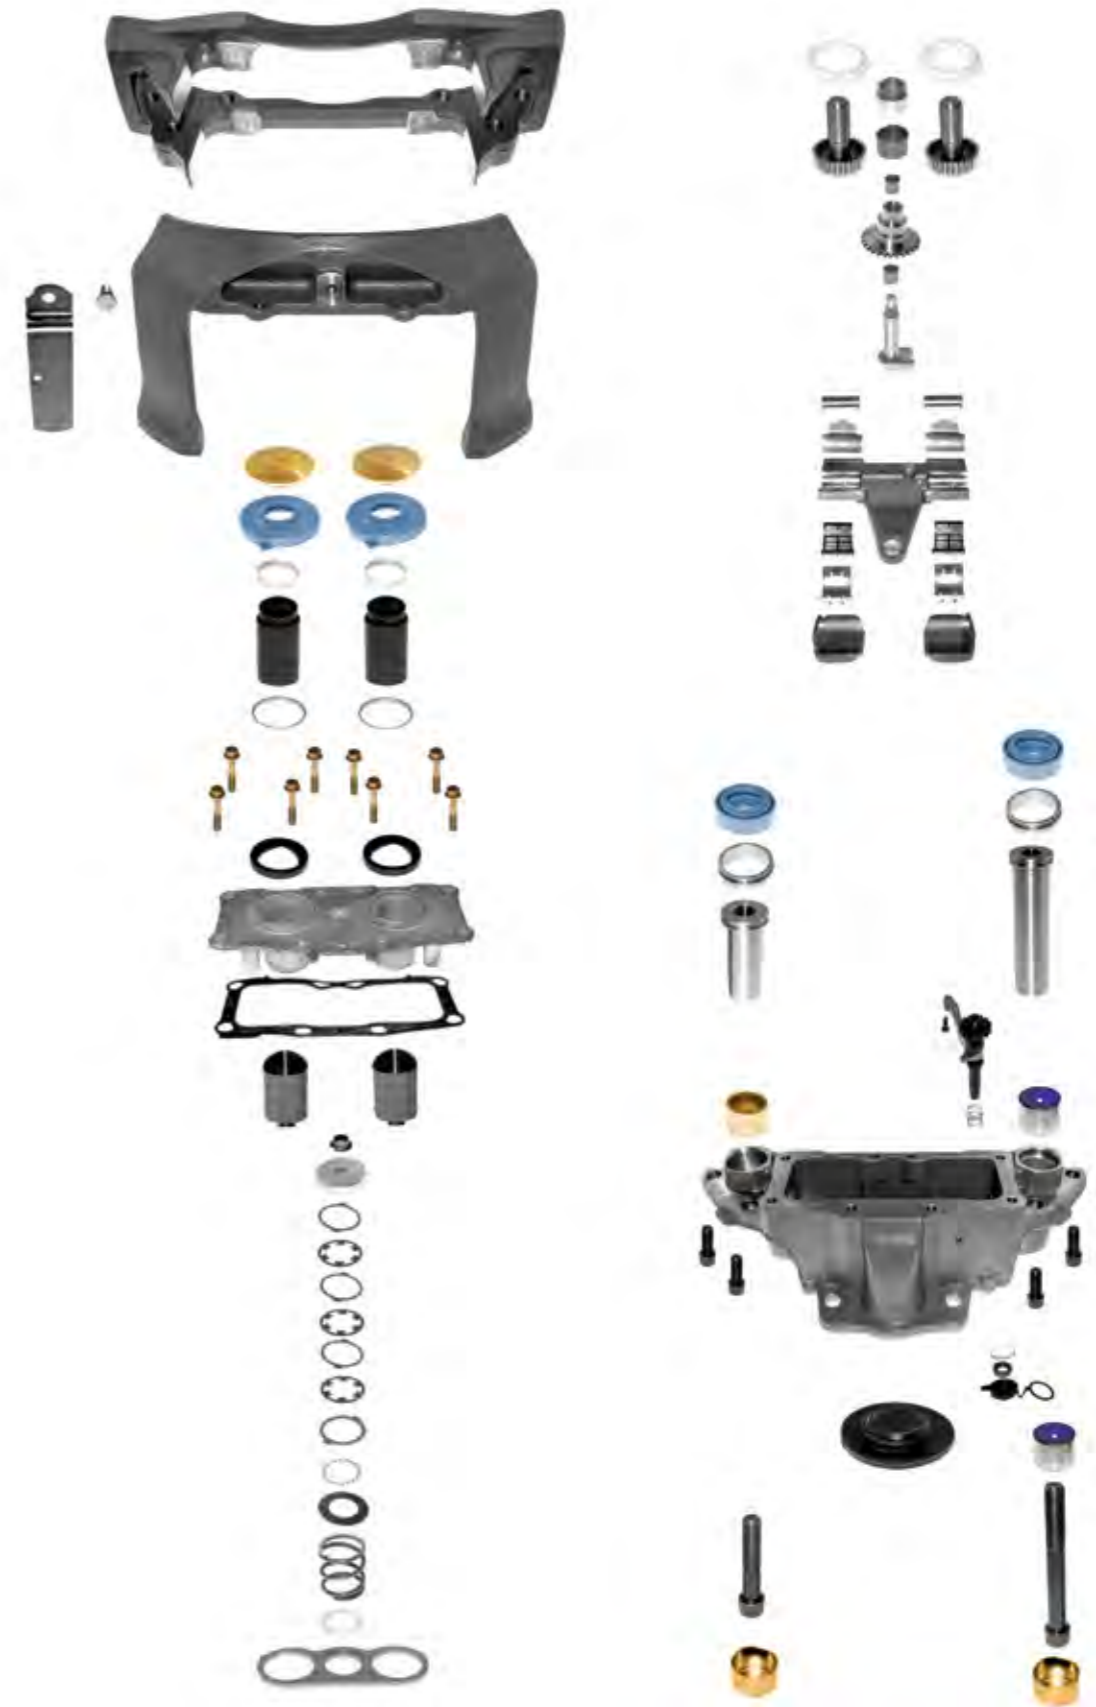

ELSA 2 - ELSA 2 RADIAL

ELSA 2