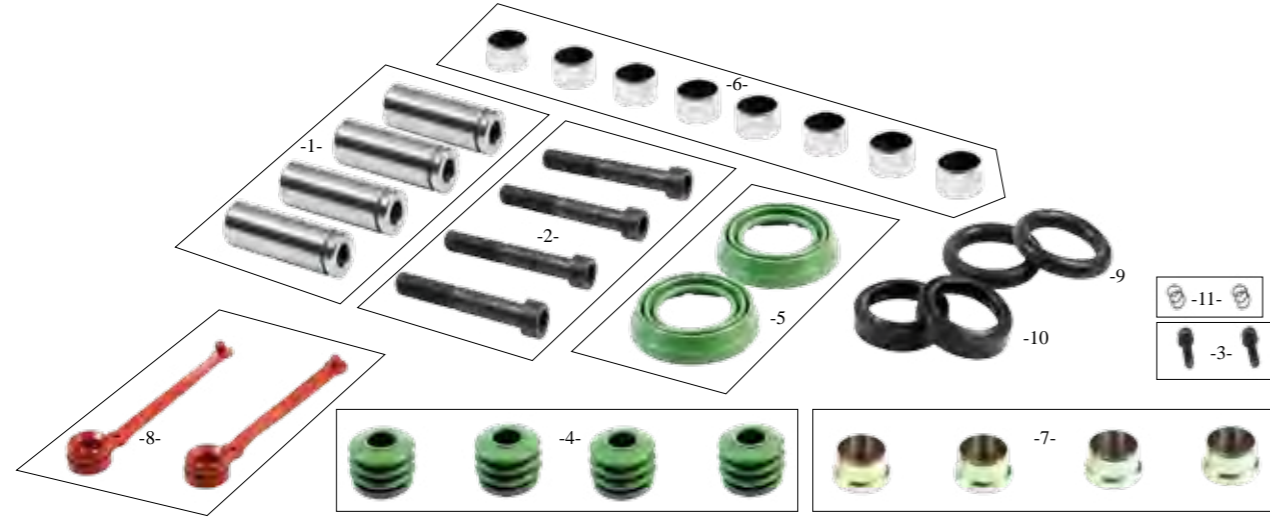

**22250107** TOZ LASTİK KEÇE TAKIMI  
CALIPER DUST RUBBER SEAL SET

640 175 920 2

22252120 TOZ LASTİK VE PERNO TAKIMI / CALIPER PIN & DUST RUBBER SET

1000VG

12999729

PARÇANO PART NUMBER	STOK KODU STOCK CODE	PARÇA ADI PART NAME	ÖLÇÜ DIMENSION	ADET PIECE
1	22260105	PERNO / PIN	25x81 MM.	4
2	22261109	PERNO CİVATASI / PIN BOLT	90 MM./12x1,5	4
3	22261110	CİVATA / BOLT	20 MM./M6	2
4	22262106	PERNO TOZ LASTİĞİ / PIN DUST RUBBER		4
5	22262107	TOZ LASTİĞİ / DUST RUBBER		2
6	22263103	PERNO BURCU / PIN BUSH	28x25x15	8
7	22264105	PERNO TAPASI / PIN CAP	28x16	4
8	22264106	PLASTİK TAPA / PLASTIC PLUG		2
9	22268101	ORİNG / O-RING		2
10	22270102	KEÇE / SEAL	55x39x12	2
11	22272104	CİVATA YAYI / BOLT SPRING		2