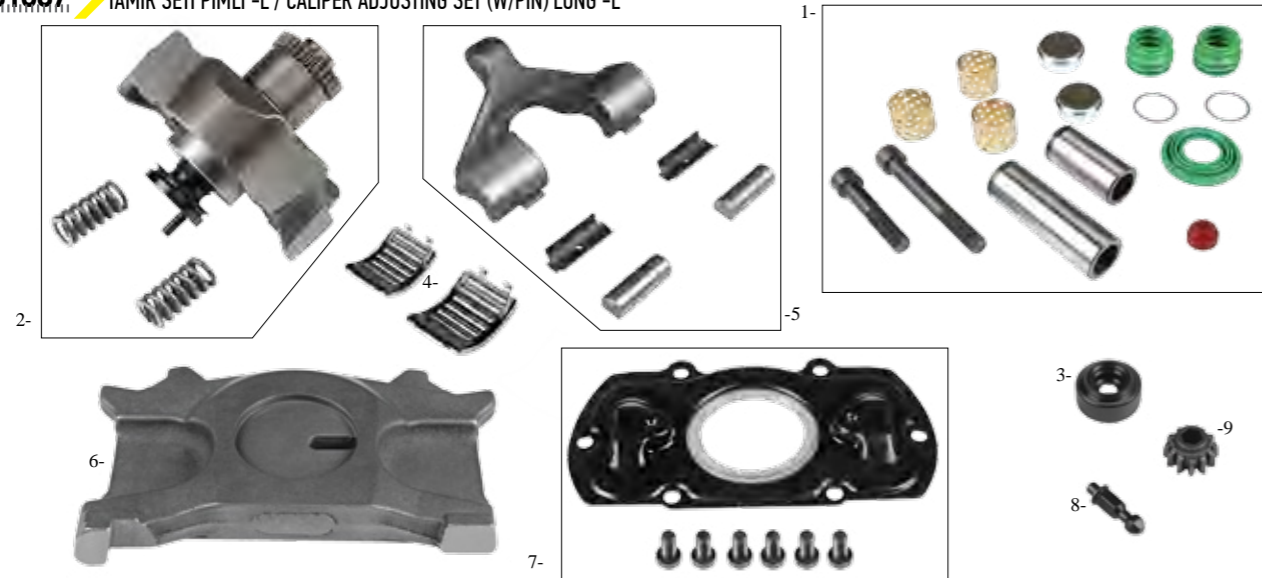

22201507 TAMİR SETİ PİMLİ -L / CALIPER ADJUSTING SET (W/PIN) LONG -L

PARÇA NO PART NUMBER	STOK KODU STOCK CODE	PARÇA ADI PART NAME	ÖLÇÜ DIMENSION	ADET PIECE
1	22252115	TOZ LASTİK VE PERNO TAKIMI / CALIPER PIN & DUST RUBBER SET		1
2	22201108	TAMİR SETİ PİMLİ / CALIPER ADJUSTING SET (W/PIN) LONG		1
3	22270106	KEÇE / SEAL		1
4	22208108	MASURA BİLYA TAKIMI / ROLLER BEARING SET		1
5	22207109	MASURA BİLYA YATAĞI / LEVER		1
6	22205505	BALAT PLEYTİ YARIKLI -L / CALIPER BRAKE LINING PLATE (W/GROOVE) -L		1
7	22210102	SAÇ KAPAK / SHEET METAL CUP		1
8	22261115	PINYON / PINION		1
9	22203105	AYAR DİŞLİSİ / ADJUSTER GEAR		1