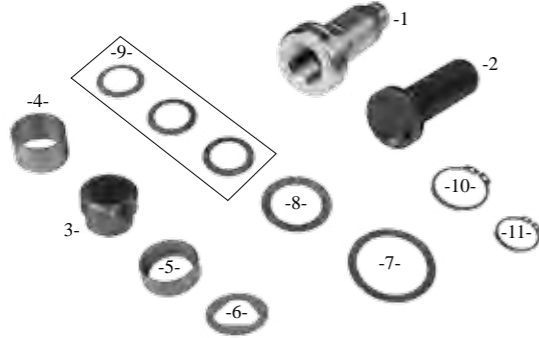

**22210105** SAÇ KAPAK SETİ / STEEL COVER SET

22210106

22261122  
M8x1,25x16

**22202115** AYAR MEKANİZMASI PİMLİ  
CALIPER ADJUSTING MECHANISM (W/PIN)

PARÇA NO PART NUMBER	STOK KODU STOCK CODE	PARÇA ADI PART NAME	ÖLÇÜ DIMENSION	ADET PIECE
1	22282104	AYAR MEKANİZMASI ADJUSTING MECHANISM		1
2	22261120	AYAR CİVATASI / CALIBRATION BOLT		1
3	22267103	AYAR MEKANİZMASI ADJUSTING MECHANISM		1
4	22272105	YAY / SPRING		1
5	22267106	YAY YÜZÜĞÜ / SPRING RING		1
6	22273105	ÜÇGEN PUL / TRIANGLE RING		1
7	22273106	PUL / RING (BIG)		1
8	22273107	PUL / RING (SMALL)		1
9	22278101	RAYNEL / WAVY WASHER		3
10	22281104	SEGMAN / CLIPS		1
11	22281103	SEGMAN / CLIPS		1