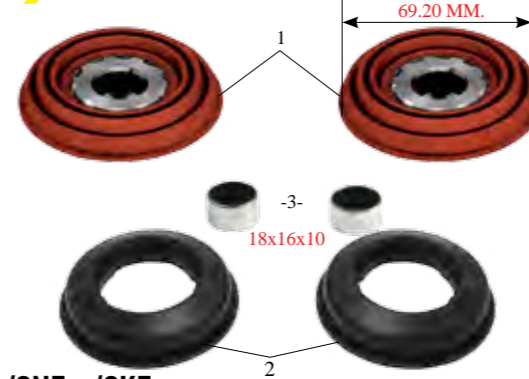

22150120 TOZ LASTİK TAKIMI / CALIPER DUST RUBBER SET