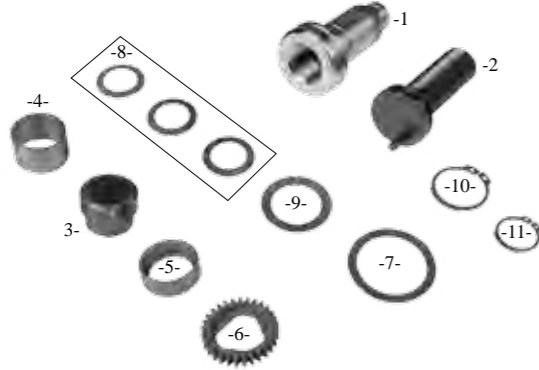

PARÇA NO PART NUMBER	STOK KODU STOCK CODE	PARÇA ADI PART NAME	ÖLÇÜ DIMENSION	ADET PIECE
1	22282103	AYAR MEKANİZMASI ADJUSTING MECHANISM		1
2	22261114	AYAR CİVATASI / CALIBRATION BOLT		1
3	22267103	AYAR MEKANİZMASI ADJUSTING MECHANISM		1
4	22272105	YAY / SPRING		1
5	22267104	YAY YÜZÜĞÜ / SPRING RING		1
6	22203102	MEKANİZMA DİŞLİSİ / MECHANISM GEAR		1
7	22273106	PUL / RING		1
8	22278101	RAYNEL / WAVY WASHER		3
9	22273107	RAYNEL / WAVY WASHER		1
10	22281104	SEGMAN / CLIPS		1
11	22281103	SEGMAN / CLIPS		1