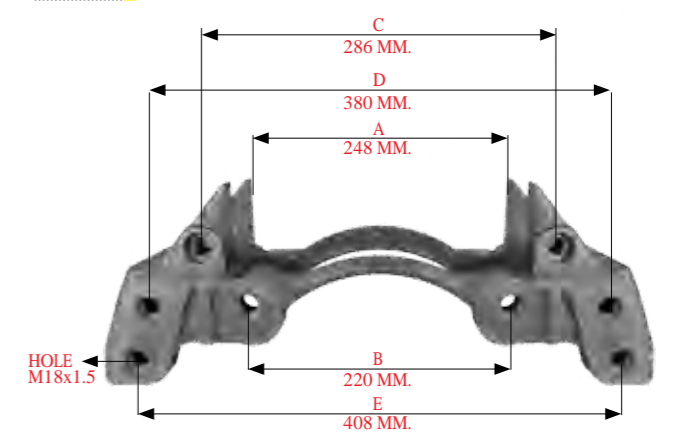

**2220 0502** > KALİPER GÖVDESİ 22.5"  
CALIPER BODY- L - 22.5"

**22020 101** > KOMPLE KALİPER-  
CALİPER COMPLETE

**22020 102** > KOMPLE KALİPER-  
CALİPER COMPLETE

**2219 0101** > BALATA TAŞIYICI / CARRIER

SK7...

K012619

**221 90 102** > BALATA TAŞIYICI / CARRIER

Z007541

**2219 0103** > BALATA TAŞIYICI / CARRIER

Z006590

**221 90 104** > BALATA TAŞIYICI / CARRIER

**221 90 105** > BALATA TAŞIYICI / CARRIER