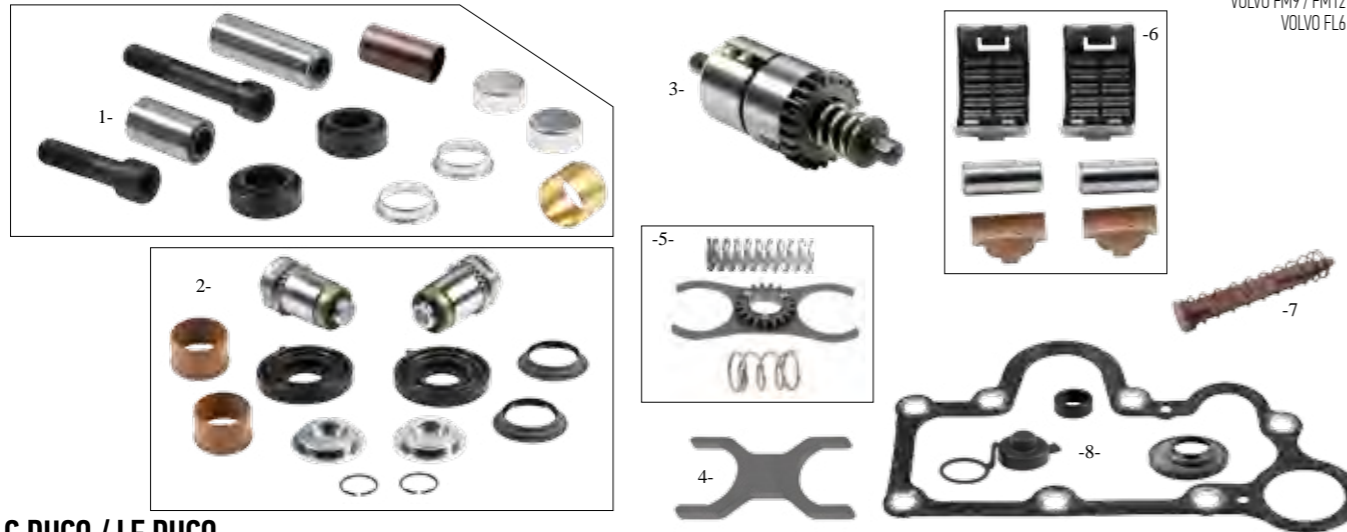

**22301527** TAMİR SETİ -L- / CALIPER ADJUSTING REPAIR SET -L-

VOLVO FH12  
VOLVO FM9 / FM12  
VOLVO FL6

C DUCO / LE DUCO

PARÇA NO PART NUMBER	STOK KODU STOCK CODE	PARÇA ADI PART NAME	ÖLÇÜ DIMENSION	ADET PIECE
1	22352147	TOZ LASTİK VE PERNO TAKIMI DUST RUBBER AND PIN SET		1
2	22302502	AYAR MEKANİZMA TAKIMI -L- / MECHANISM SET -L-		1
3	22302904	AYAR MEKANİZMA TAKIMI -L- MECHANISM -L-		1
4	22311107	AYAR DIŞLI SABİTLEME SACI / LOCKING SHIM		1
5	22307117	AYAR DIŞLI YATAĞI VE YAY TAKIMI INTERMEDIATE GEAR SPRING SET		1
6	22308104	MASURA BİLYA TAKIMI ROLLER BEARING SET		1
7	22341101	BALATA SEVİYE GÖSTERGESİ INDICATOR		1
8	22371106	KAPAK CONTA TAKIMI C DUCO-LE DUCO GASKET COVER SET D DUCO-LE DUCO		1