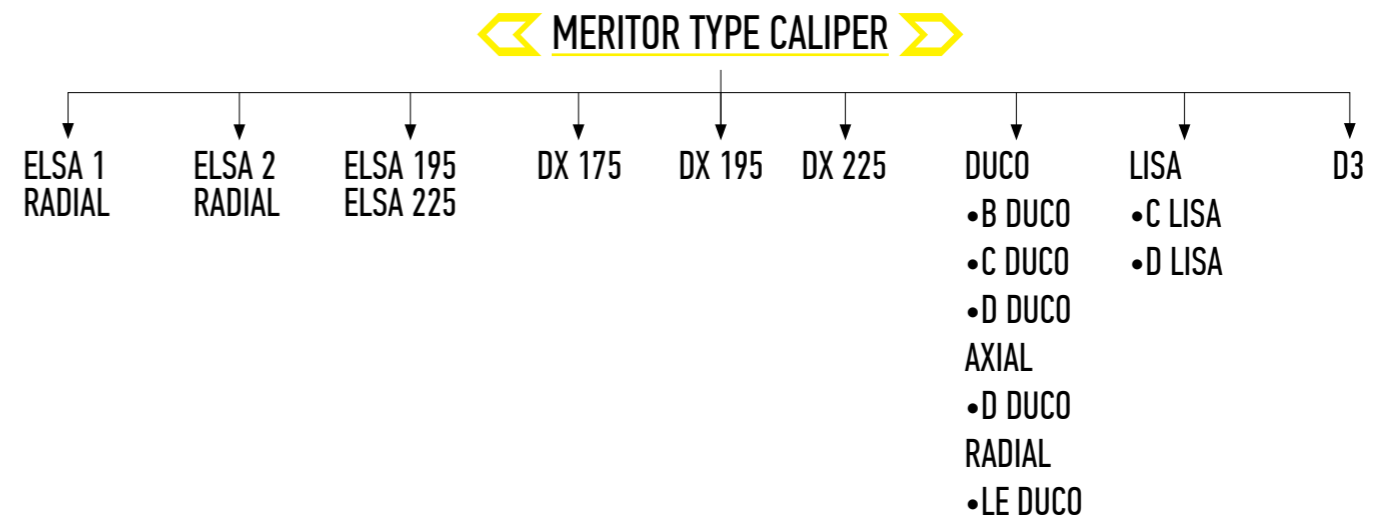

INDEX

➤ **KNORR TYPE CALIPER** ^{018/075}

SB 5.../SN 5...	18-29
SB 6.../SB 7...	30-75
SN 6.../SN 7...	
SK 7...	
SL 7.../SM 7...	
ST...	

➤ **WABCO TYPE CALIPER** ^{076/110}

17.5"/19.5"/22.5" SINGLE PISTON	76-89
19.5"/22.5" DOUBLE PISTON	90-95
MAXX 22	96-101
MAXX 22L	102-106
MAXX 22T	107-109
W 1000 VG	110

➤ **MERITOR TYPE CALIPER** ^{111/216}

ELSA 1/RADIAL	111-127
ELSA 2/RADIAL	128-140
ELSA 195-225	141-151
DX 175	152-159
DX 195	160-169
DX 225	170-179
DUCO	180-195
LISA	196-203
D3	204-216

➤ **HALDEX TYPE CALIPER** ^{217/243}

MARK II-III-IV	217-228
MODUL X	229-238
MODUL T	239-243

➤ **Z - CAM** ²⁴⁴⁻²⁴⁹

IVECO	250-265
BENDIX	266
HYDRAULIC	267-272
BREMBO	273-275

➤ **Z - CAM - IVECO - BENDIX - HYDRAULIC - BREMBO** ➤