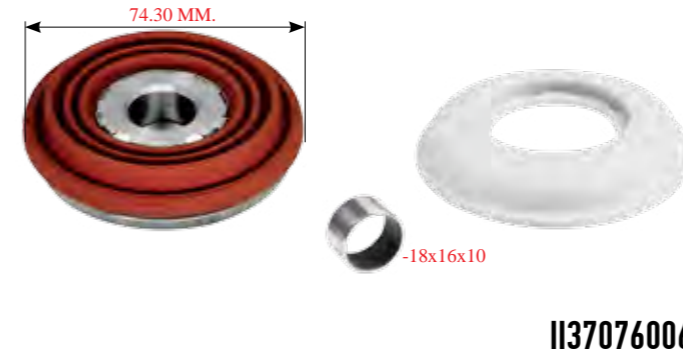

22150107 TOZ LASTİK TAKIMI / CALIPER DUST RUBBER SET