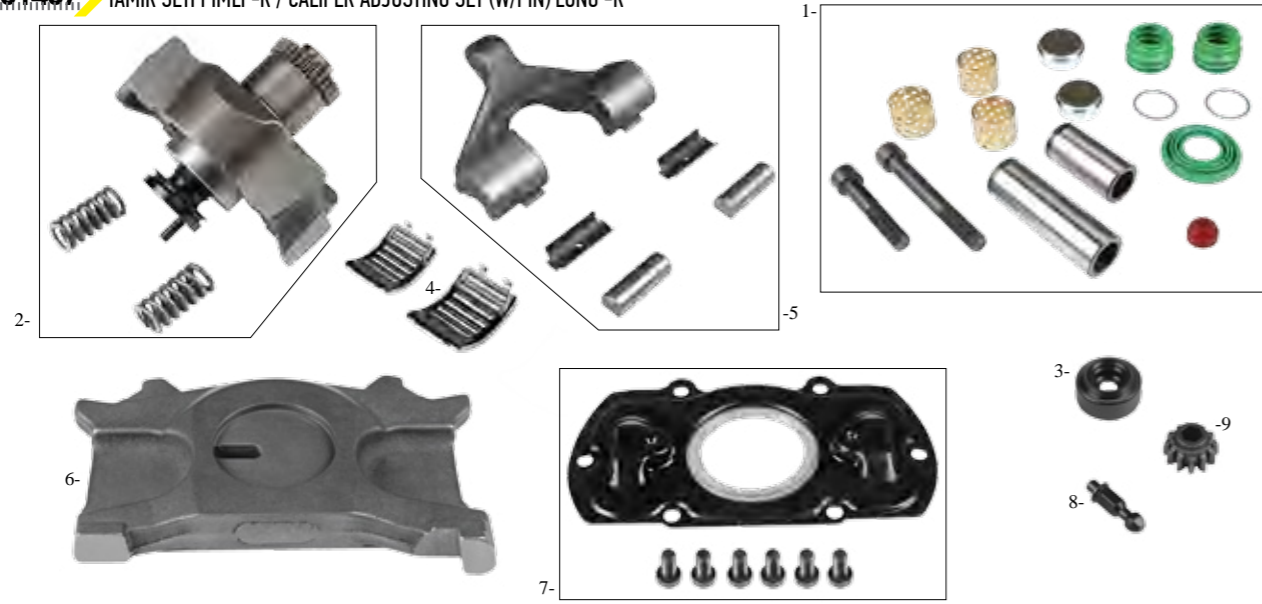

PARÇA NO PART NUMBER	STOK KODU STOCK CODE	PARÇA ADI PART NAME	ÖLÇÜ DIMENSION	ADET PIECE
1	22252115	TOZ LASTİK VE PERNO TAKIMI / CALIPER PIN & DUST RUBBER SET		1
2	22201108	TAMİR SETİ PİMLİ / CALIPER ADJUSTING SET (W/PIN) LONG		1
3	22270106	KEÇE / SEAL		1
4	22208108	MASURA BİLYA TAKIMI / ROLLER BEARING SET		1
5	22207109	MASURA BİLYA YATAĞI / LEVER		1
6	22205405	BALAT PLEYTİ YARIKLI -R / CALIPER BRAKE LINING PLATE (W/GROOVE) -R		1
7	22210102	SAÇ KAPAK / SHEET METAL CUP		1
8	22261115	PINYON / PINION		1
9	22203105	AYAR DİŞLİSİ / ADJUSTER GEAR		1