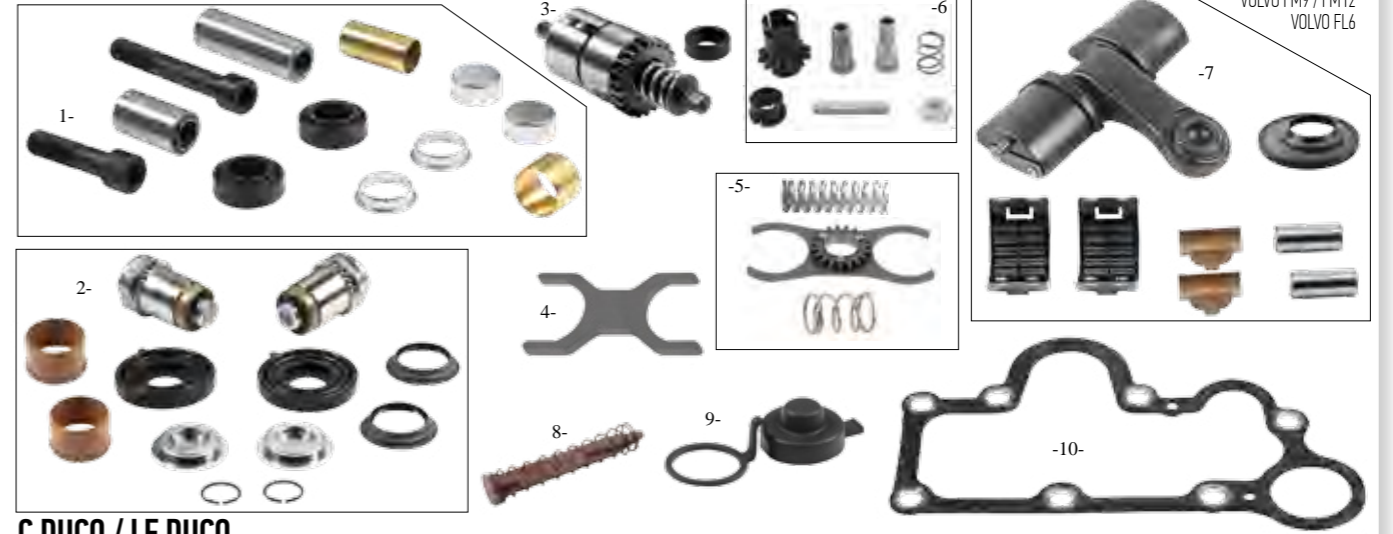

DUCO - D DUCO

B DUCO

C DUCO

LE DUCO

**D DUCO AXIAL**

**D DUCO RADIAL**

**22301426** TAMİR SETİ -R- / CALIPER ADJUSTING REPAIR SET -R-

C DUCO / LE DUCO