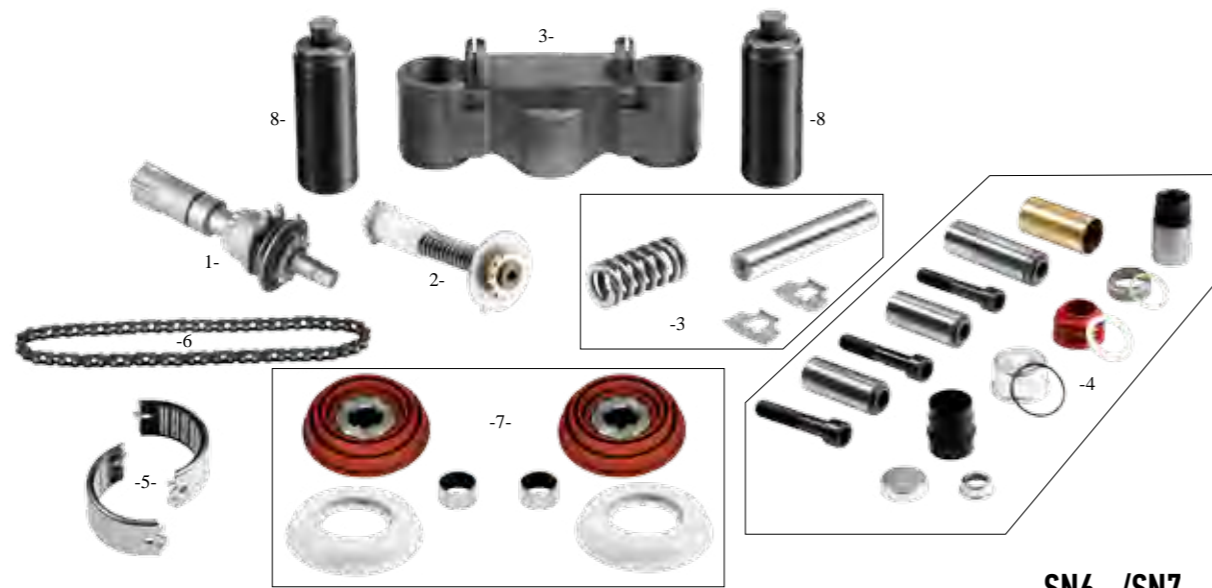

22101165 TAMİR SETİ / CALIPER SET

SN6.../SN7...

PARÇA NO PART NUMBER	STOK KODU STOCK CODE	PARÇA ADI PART NAME	ÖLÇÜ DIMENSION	ADET PIECE
1	22102101	AYAR MEKANİZMASI / ADJUSTING MECHANISM SHAFT		1
2	22102103	AYAR MEKANİZMASI PİNYON DİŞLİ / PINION SHAFT		1
3	22104102	DÜRBÜN TAKIMI / SHAFT HOUSING SET		1
4	22151125	PERNO TAKIMI / PIN SET		1
5	22108102	MASURA BİLYA / ROLLER BEARING		1
6	22109101	MEKANİZMA ZİNCİRİ / CHAIN	29 LINK	1
7	22150101	TOZ LASTİK TAKIMI / CALIPER DUST RUBBER SET	69.20 MM.	1
8	22161101	AYAR CİVATASI 3 DİŞ / CALIBRATION BOLT	3 TEETH	2