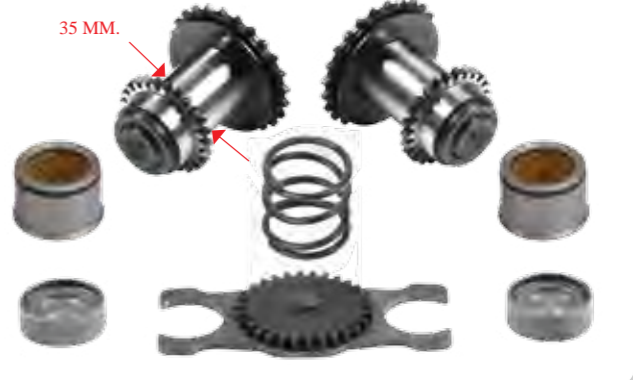

22301510 DİŞLİ SETİ-L / GEAR SET -L-