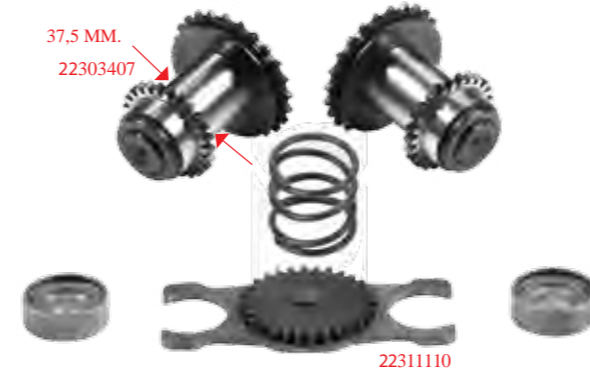

22301402 DİŞLİ SETİ-R / GEAR SET -R-