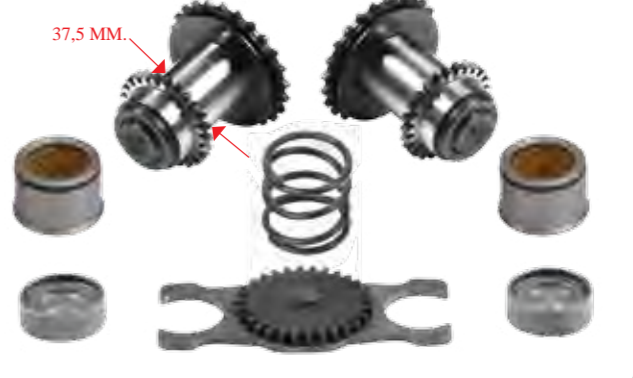

22301410 DİŞLİ SETİ-R / GEAR SET -R-

22301510 DİŞLİ SETİ-L / GEAR SET -L-

22301411 DİŞLİ SETİ-R / GEAR SET -R-

22301511 DİŞLİ SETİ-L / GEAR SET -L-

22303406 AYAR DIŞLİSİ -R  
CALIPER ADJUSTING GEAR - R -

683 225 63