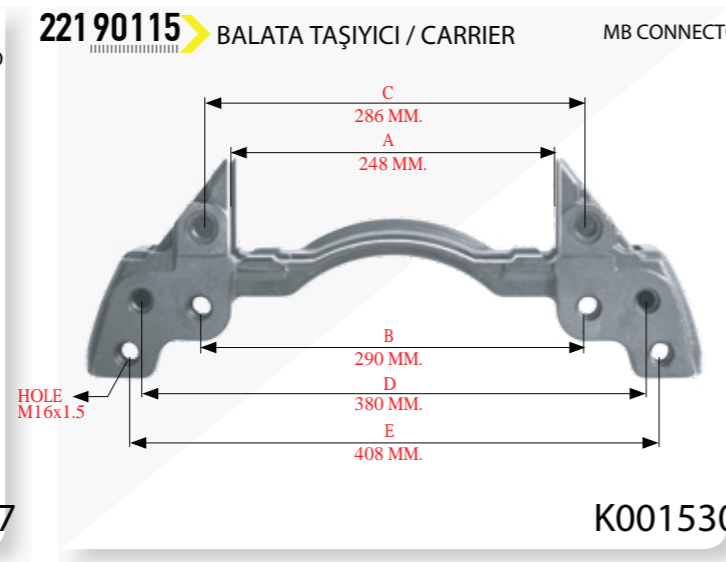

**2220 0502** > KALİPER GÖVDESİ 22.5"  
CALIPER BODY- L - 22.5"

**22020 101** > KOMPLE KALİPER-  
CALİPER COMPLETE

**22020 102** > KOMPLE KALİPER-  
CALİPER COMPLETE

**2219 0101** > BALATA TAŞIYICI / CARRIER

SK7...

K012619

**221 90 102** > BALATA TAŞIYICI / CARRIER

Z007541

**2219 0103** > BALATA TAŞIYICI / CARRIER

Z006590

**221 90 104** > BALATA TAŞIYICI / CARRIER

**221 90 105** > BALATA TAŞIYICI / CARRIER

Z006582

**2219 0107** > BALATA TAŞIYICI / CARRIER

# SN 5... / SB 5...

SN 5... / SB 5...

**22101160** TAMİR SETİ / CALIPER SET

PARÇA NO PART NUMBER	STOK KODU STOCK CODE	PARÇA ADI PART NAME	ÖLÇÜ DIMENSION	ADET PIECE
1	22102102	AYAR MEKANİZMASI / ADJUSTING MECHANISM SHAFT		1
2	22103103	AYAR MEKANİZMASI PİYON DİŞLİ / PINION GEAR		1
3	22104105	DÜRBÜN TAKIMI / SHAFT HOUSING		1
4	22107112	MASURA BİLYA YATAĞI / LEVER		1
5	22108101	MASURA BİLYA / ROLLER BEARING		1
6	22109103	MEKANİZMA ZİNCİRİ 12 BAKLA / CHAIN 12 LINK		1
7	22150107	TOZ LASTİK TAKIMI / CALIPER DUST RUBBER SET	74.30 MM.	1
8	22161101	AYAR CİVATASI / CALIBRATION BOLT		1
9	22151115	PERNO TAKIMI / PIN SET		1
10	22156103	TAPA TAKIMI / CALIPER PIN CAP SET		1