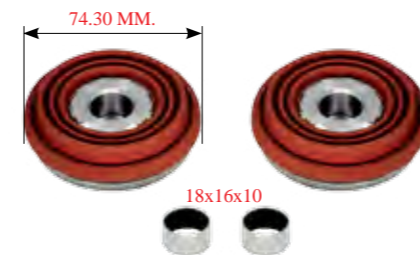

22150106 TOZ LASTİK TAKIMI
CALIPER DUST RUBBER SET

SB6.../SB7...

I179320065
I1304130065