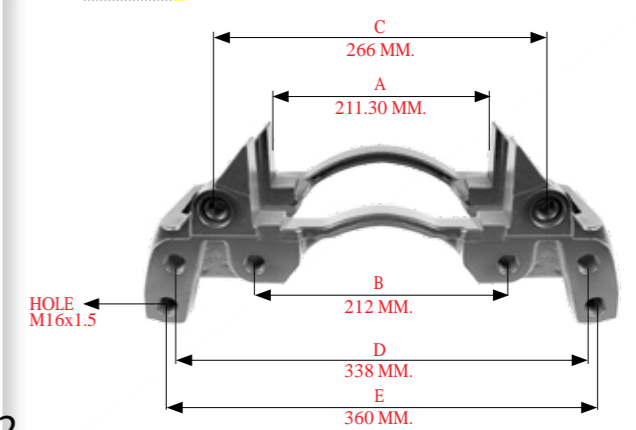

2219 0107 > BALATA TAŞIYICI / CARRIER