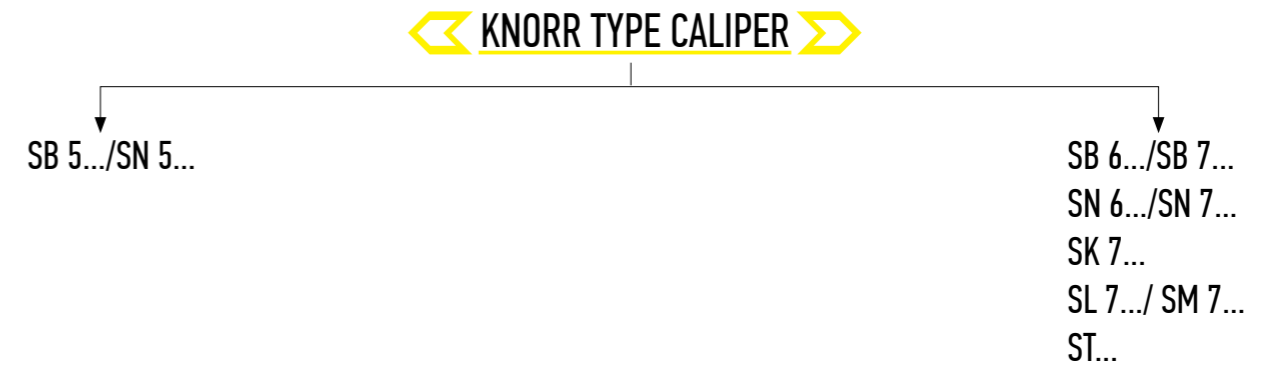

INDEX

➤ **KNORR TYPE CALIPER** ^{018/075}

SB 5.../SN 5...	18-29
SB 6.../SB 7...	30-75
SN 6.../SN 7...	
SK 7...	
SL 7.../SM 7...	
ST...	

➤ **WABCO TYPE CALIPER** ^{076/110}

17.5"/19.5"/22.5" SINGLE PISTON	76-89
19.5"/22.5" DOUBLE PISTON	90-95
MAXX 22	96-101
MAXX 22L	102-106
MAXX 22T	107-109
W 1000 VG	110

➤ **MERITOR TYPE CALIPER** ^{111/216}

ELSA 1/RADIAL	111-127
ELSA 2/RADIAL	128-140
ELSA 195-225	141-151
DX 175	152-159
DX 195	160-169
DX 225	170-179
DUCO	180-195
LISA	196-203
D3	204-216

➤ **HALDEX TYPE CALIPER** ^{217/243}

MARK II-III-IV	217-228
MODUL X	229-238
MODUL T	239-243

➤ **Z - CAM** ²⁴⁴⁻²⁴⁹

IVECO	250-265
BENDIX	266
HYDRAULIC	267-272
BREMBO	273-275

➤ **Z - CAM - IVECO - BENDIX - HYDRAULIC - BREMBO** ➤