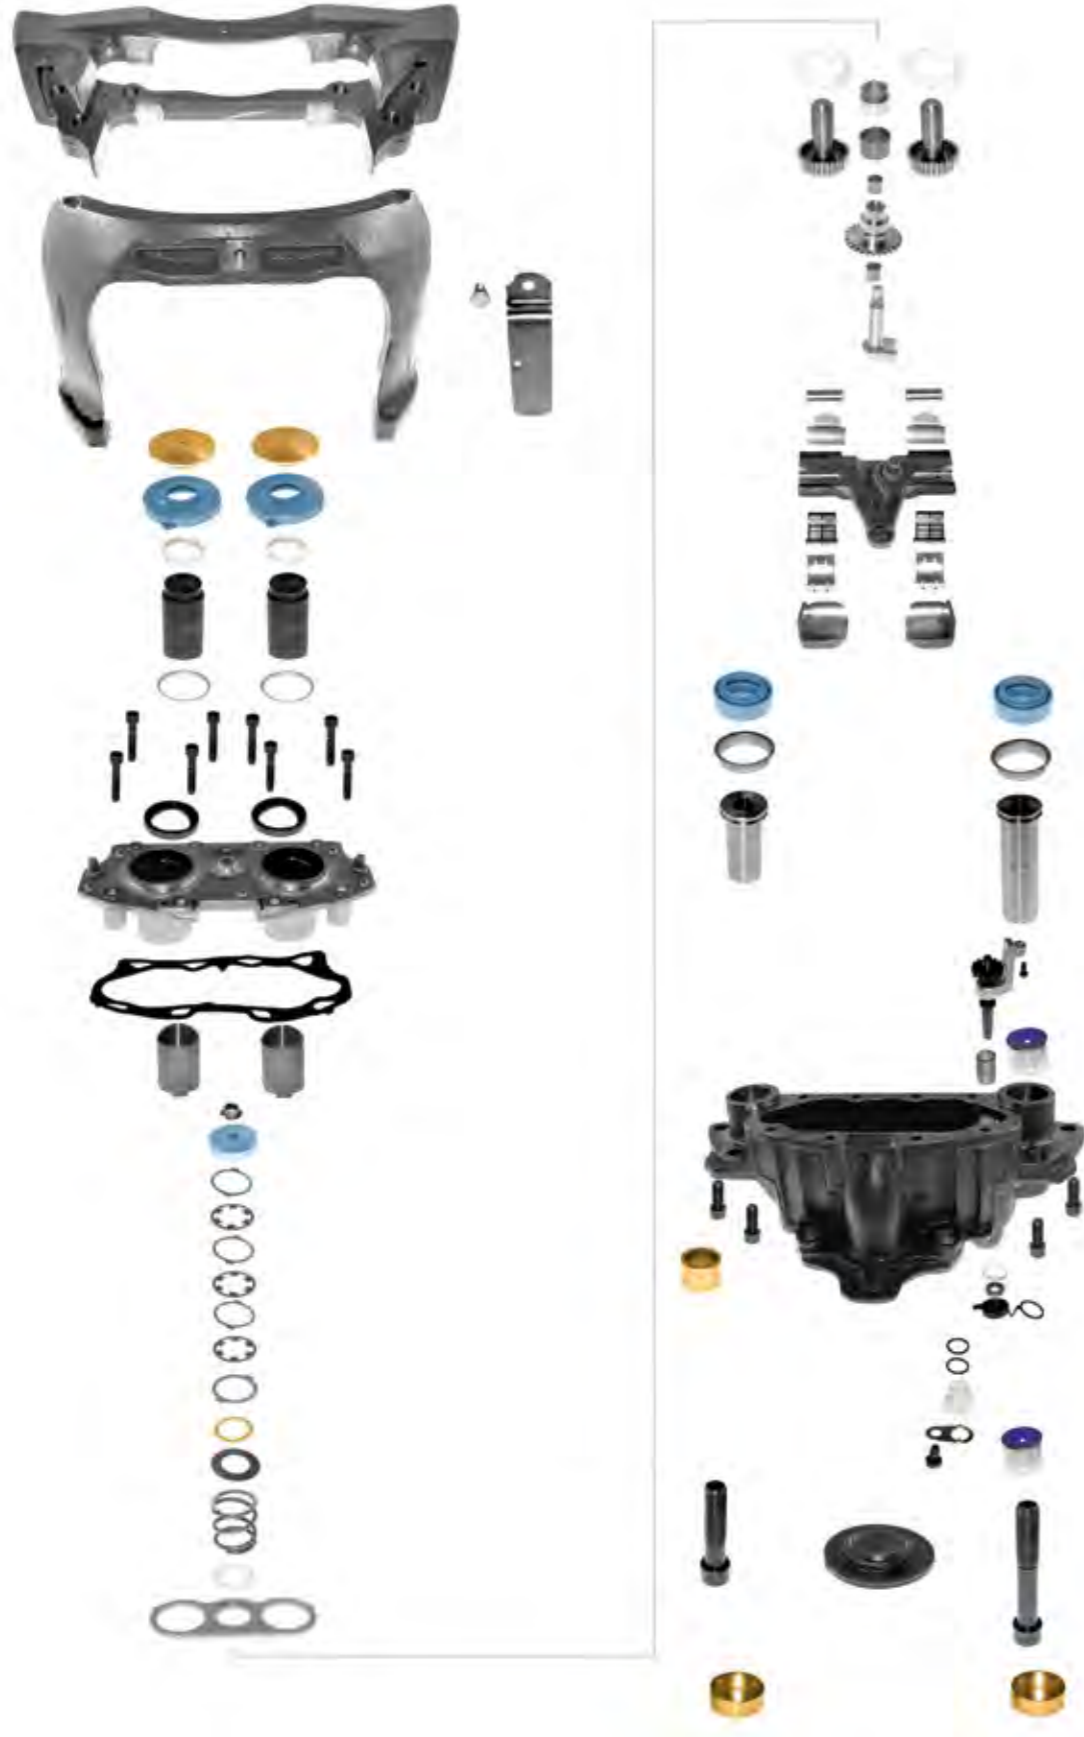

MCK1139

22350109 TOZ LASTİK TAKIMI  
CALIPER DUST RUBBER

ELSA 195 - 225