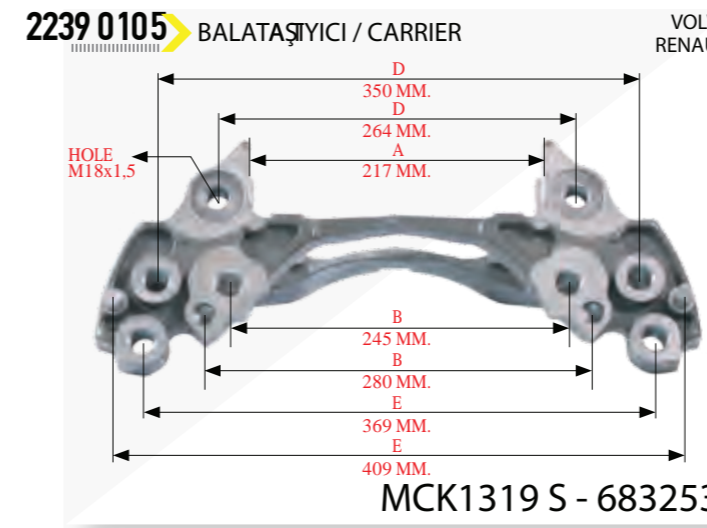

**2220 0502** > KALİPER GÖVDESİ 22.5"  
CALIPER BODY- L - 22.5"

**22020 101** > KOMPLE KALİPER-  
CALİPER COMPLETE

**22020 102** > KOMPLE KALİPER-  
CALİPER COMPLETE

**2219 0101** > BALATA TAŞIYICI / CARRIER

SK7...

K012619

**221 90 102** > BALATA TAŞIYICI / CARRIER

Z007541

**2219 0103** > BALATA TAŞIYICI / CARRIER

Z006590

**221 90 104** > BALATA TAŞIYICI / CARRIER

**221 90 105** > BALATA TAŞIYICI / CARRIER

Z006582

**2219 0107** > BALATA TAŞIYICI / CARRIER

# SN 5... / SB 5...

SN 5... / SB 5...

**22101160** TAMİR SETİ / CALIPER SET

PARÇA NO PART NUMBER	STOK KODU STOCK CODE	PARÇA ADI PART NAME	ÖLÇÜ DIMENSION	ADET PIECE
1	22102102	AYAR MEKANİZMASI / ADJUSTING MECHANISM SHAFT		1
2	22103103	AYAR MEKANİZMASI PİYON DİŞLİ / PINION GEAR		1
3	22104105	DÜRBÜN TAKIMI / SHAFT HOUSING		1
4	22107112	MASURA BİLYA YATAĞI / LEVER		1
5	22108101	MASURA BİLYA / ROLLER BEARING		1
6	22109103	MEKANİZMA ZİNCİRİ 12 BAKLA / CHAIN 12 LINK		1
7	22150107	TOZ LASTİK TAKIMI / CALIPER DUST RUBBER SET	74.30 MM.	1
8	22161101	AYAR CİVATASI / CALIBRATION BOLT		1
9	22151115	PERNO TAKIMI / PIN SET		1
10	22156103	TAPA TAKIMI / CALIPER PIN CAP SET		1