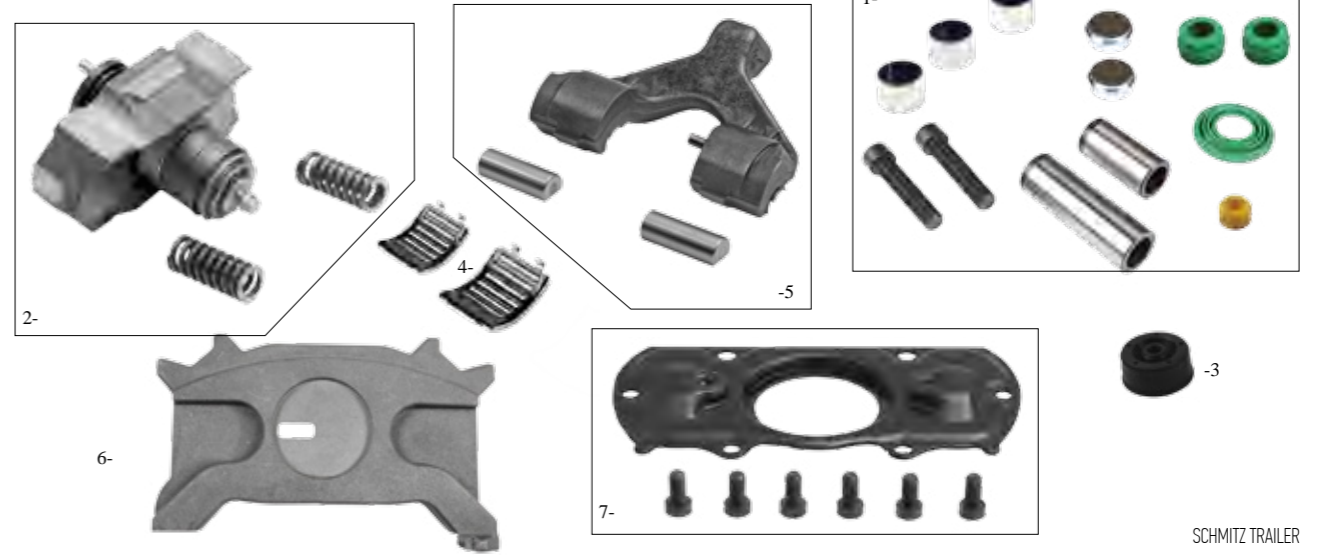

22250116 > TOZ LASTİK TAKIMI  
DUST RUBBER SET

640 322 942 2

22010101 > GRES YAĞI / GREASE

22201408 > TAMİR SETİ PİMLİ - R / CALIPER ADJUSTING SET - R

SCHMITZ TRAILER

PARÇA NO PART NUMBER	STOK KODU STOCK CODE	PARÇA ADI PART NAME	ÖLÇÜ DIMENSION	ADET PIECE
1	22252126	TOZ LASTİK VE PERNO TAKIMI / CALIPER PIN & DUST RUBBER SET		1
2	22201114	TAMİR SETİ PİMLİ / CALIPER ADJUSTING SET		1
3	22270101	KEÇE / SEAL		1
4	22208108	MASURA BİLYA TAKIMI / ROLLER BEARING SET		1
5	22207111	MASURA BİLYA YATAĞI / LEVER		1
6	22205403	BALATA PLEYTİ - R / CALIPER BRAKE PLATE - R		1
7	22210105	KAPAK TAKIMI / COVER SET		1