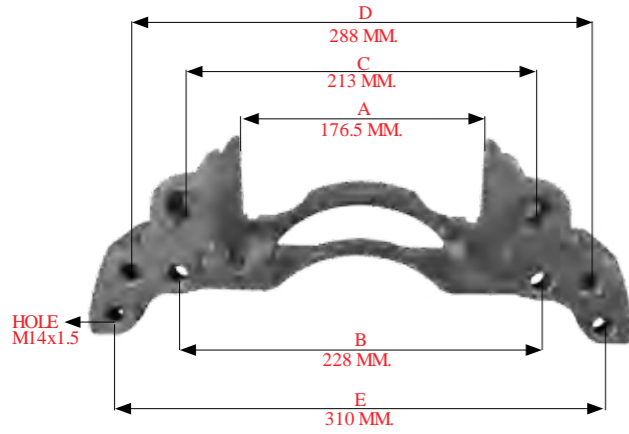

222 90101 > BALATA TAŞIYICI 17.5"
CARRIER - R - 17.5"