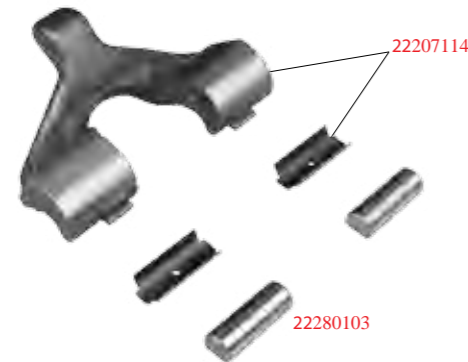

22207115 MASURA BİLYA YATAĞI / LEVER

AROCS FRONT