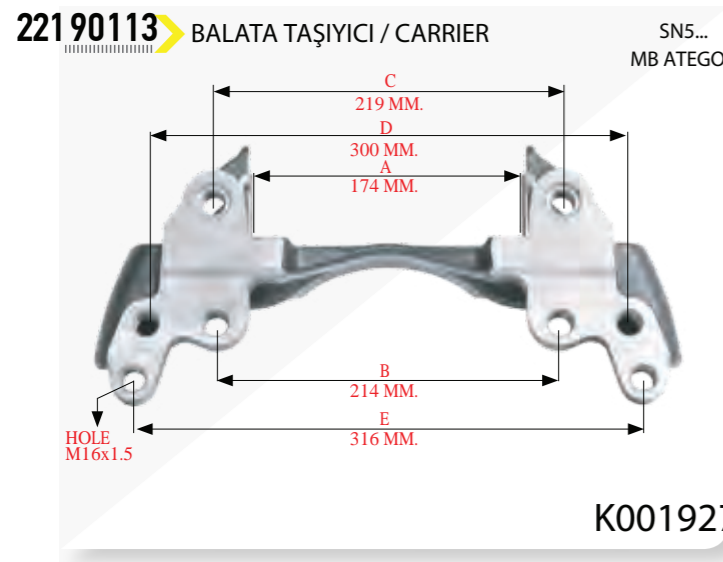

**2220 0502** > KALİPER GÖVDESİ 22.5"  
CALIPER BODY- L - 22.5"

**22020 101** > KOMPLE KALİPER-  
CALİPER COMPLETE

**22020 102** > KOMPLE KALİPER-  
CALİPER COMPLETE

**2219 0101** > BALATA TAŞIYICI / CARRIER

SK7...

K012619

**221 90 102** > BALATA TAŞIYICI / CARRIER

Z007541

**2219 0103** > BALATA TAŞIYICI / CARRIER

Z006590

**221 90 104** > BALATA TAŞIYICI / CARRIER

**221 90 105** > BALATA TAŞIYICI / CARRIER

Z006582

**2219 0107** > BALATA TAŞIYICI / CARRIER

# SN 5... / SB 5...

SN 5... / SB 5...

**22101160** TAMİR SETİ / CALIPER SET

PARÇA NO PART NUMBER	STOK KODU STOCK CODE	PARÇA ADI PART NAME	ÖLÇÜ DIMENSION	ADET PIECE
1	22102102	AYAR MEKANİZMASI / ADJUSTING MECHANISM SHAFT		1
2	22103103	AYAR MEKANİZMASI PİYON DİŞLİ / PINION GEAR		1
3	22104105	DÜRBÜN TAKIMI / SHAFT HOUSING		1
4	22107112	MASURA BİLYA YATAĞI / LEVER		1
5	22108101	MASURA BİLYA / ROLLER BEARING		1
6	22109103	MEKANİZMA ZİNCİRİ 12 BAKLA / CHAIN 12 LINK		1
7	22150107	TOZ LASTİK TAKIMI / CALIPER DUST RUBBER SET	74.30 MM.	1
8	22161101	AYAR CİVATASI / CALIBRATION BOLT		1
9	22151115	PERNO TAKIMI / PIN SET		1
10	22156103	TAPA TAKIMI / CALIPER PIN CAP SET		1