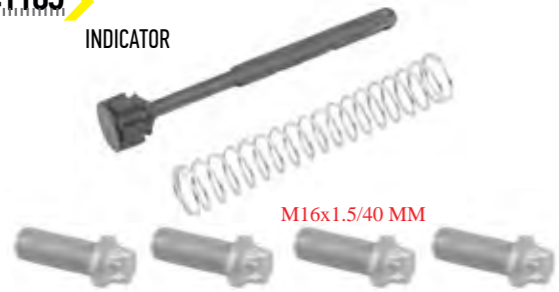

22361126  
M10x1.25x20

MCK1174

22311127 BALATA YAY TAKIMI  
CALIPER PAD SPRING SET

MBA105

22356106 KAÜÇUK TAPA TAKIMI  
RUBBER CAP SET

367120

22363102 PERNO BURCU KAÜÇUKLU  
PIN BUSH

22341105 BALATA SEVİYE GÖSTERGESİ  
INDICATOR