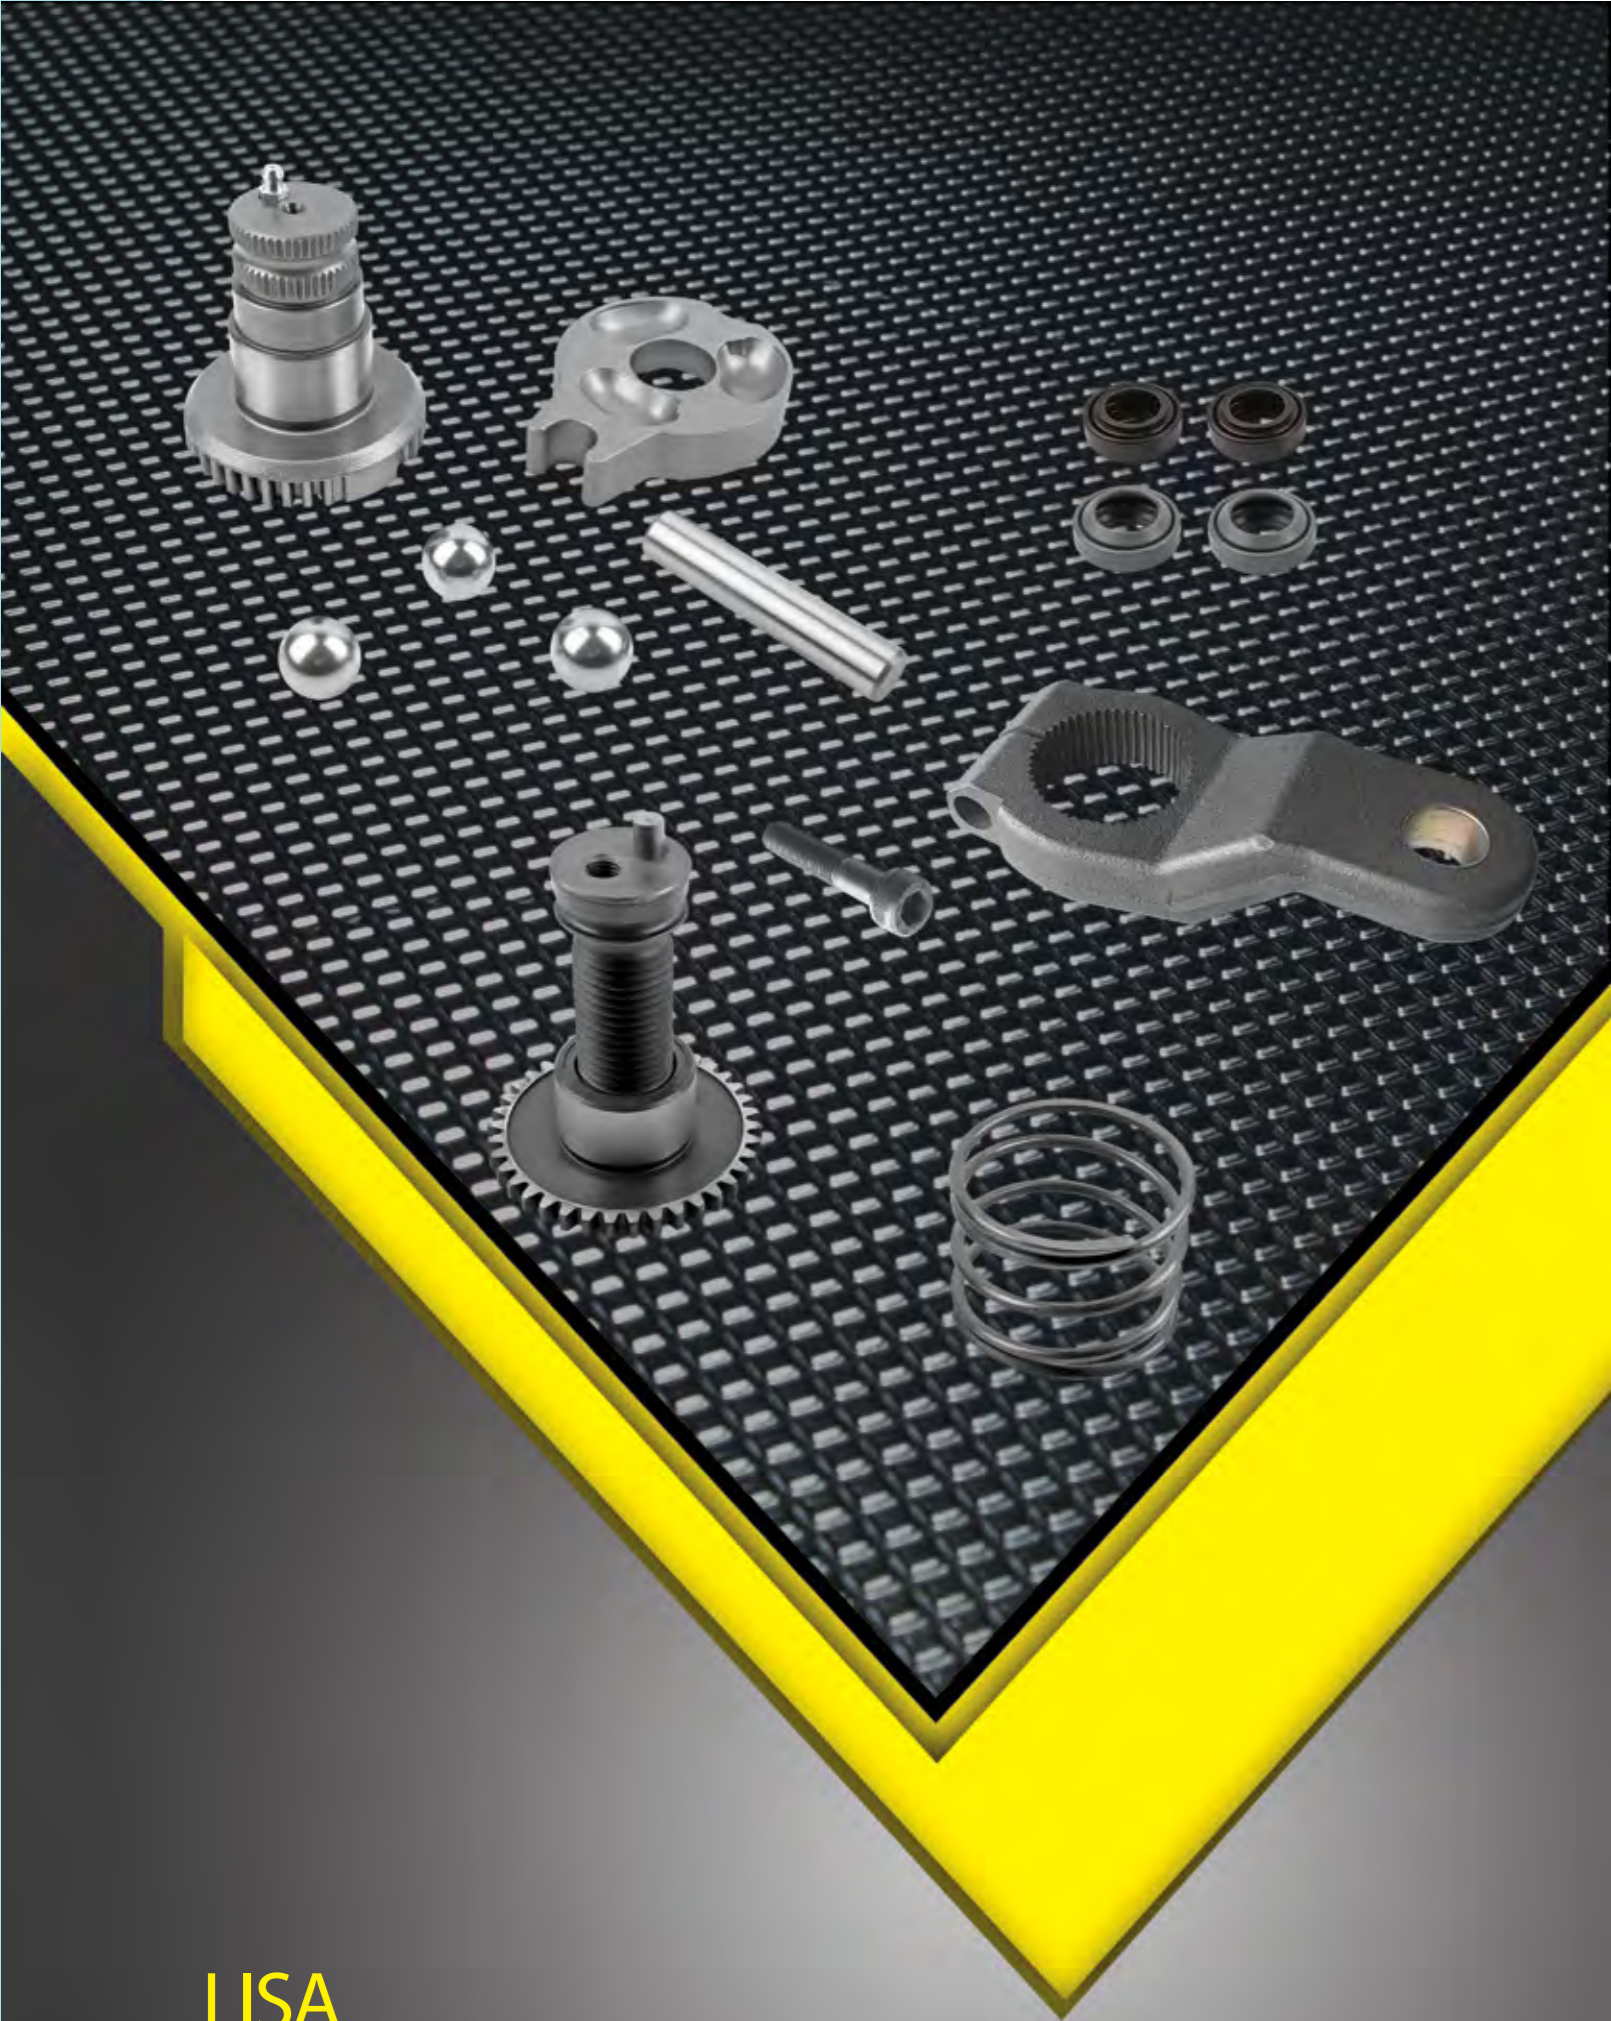

MCK1263

22311131 > BALATA YAY TAKIMI  
CALIPER PAD SPRING SET

D DUCO

MBA104

22311132 > BALATA YAY TAKIMI  
CALIPER PAD SPRING SET

C DUCO

MBA103

LISA