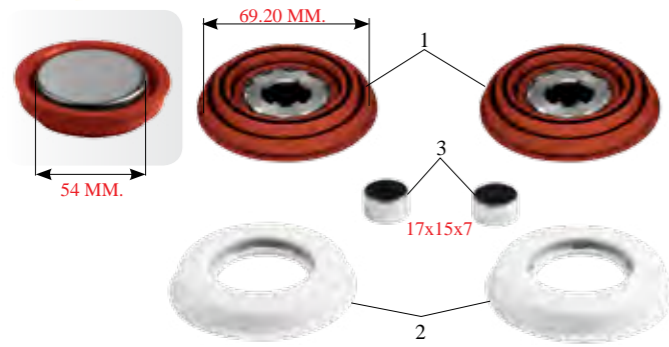

SB6.../SB7...

22163105  
18x16x10

**22150113** TOZ LASTİK TAKIMI / CALIPER DUST RUBBER SET

ST.../SL7.../SM7... K046523K50 - K108004K50

PARÇA NO PART NUMBER	STOK KODU STOCK CODE	PARÇA ADI PART NAME	ÖLÇÜ DIMENSION	ADET PIECE
1	22162119	PISTONLU TOZ LASTİĞİ DUST RUBBER SET	69.20 MM.	2
2	22162104	DÜRBÜN TOZ LASTİĞİ SHAFT BODY DUST RUBBER		2
3	22163116	PISTONLU TOZ LASTİK BURCU / BUSH	17x15x7	2