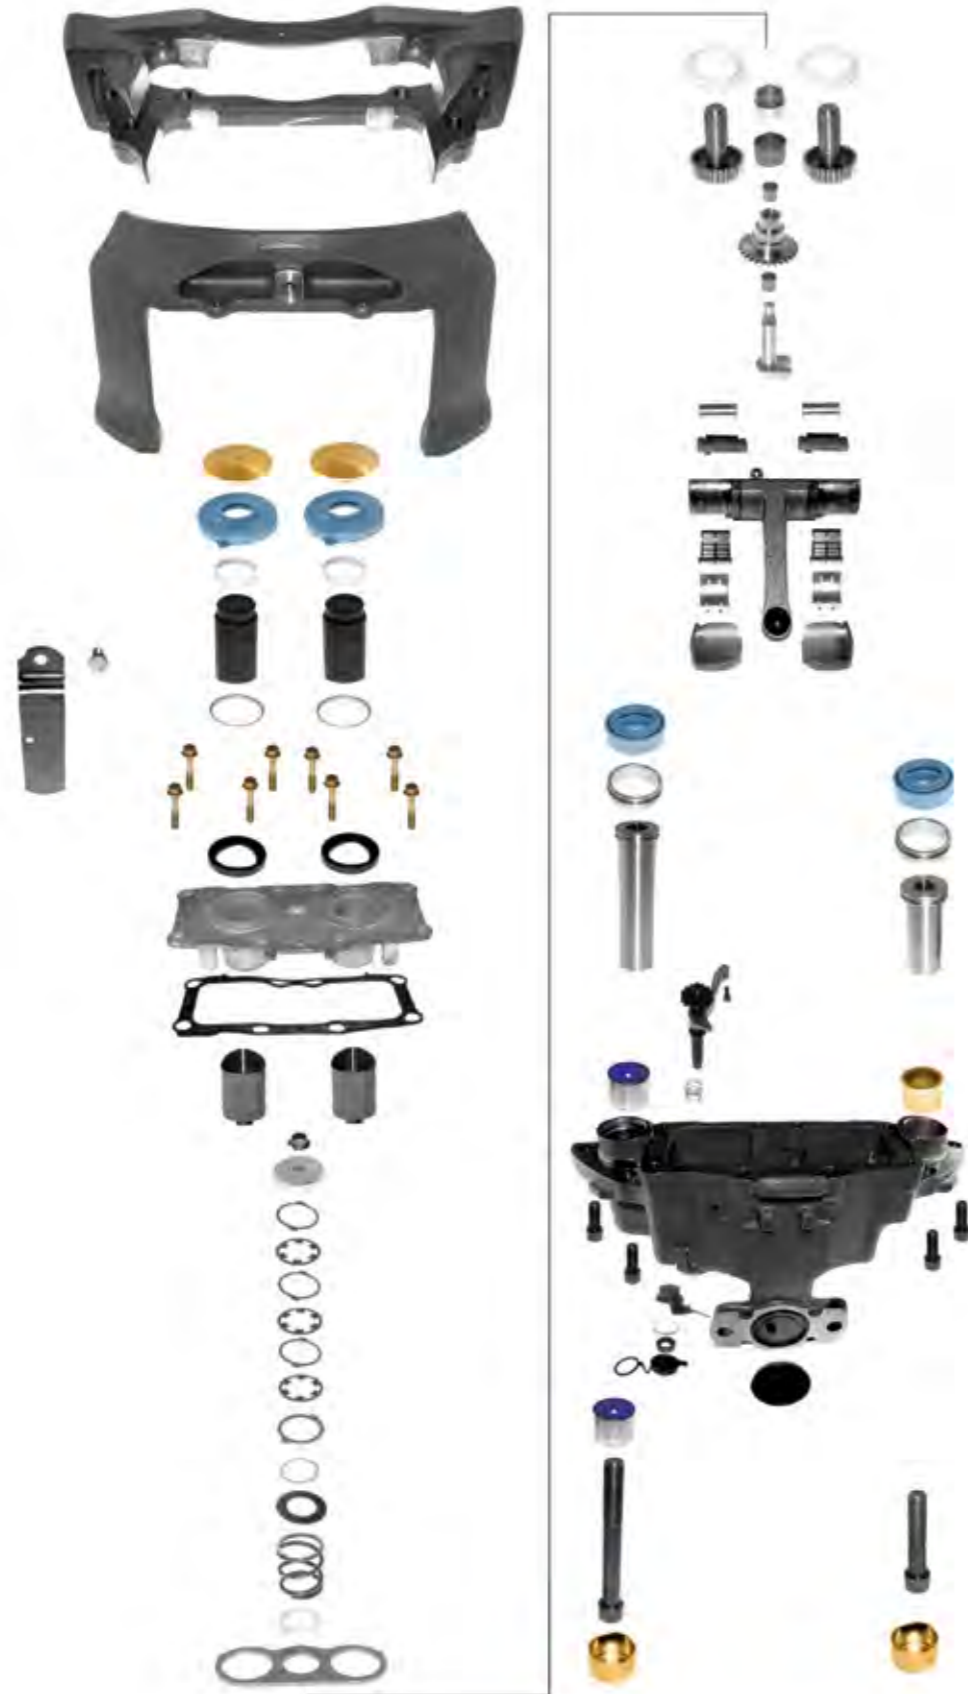

22301432 TAMİR SETİ - R / CALIPER ADJUSTING REPAIR SET - R

RENAULT PREMIUM / MAGNUM / MAN TGA / F2000
MAN L2000 / M2000 / RENAULT BUS ARES
MAN BUS LION'S CITY/CLASSIC
NEOPLAN CENTROLINER
VAN HOOL BUS

PARÇA NO PART NUMBER	STOK KODU STOCK CODE	PARÇA ADI PART NAME	ÖLÇÜ DIMENSION	ADET PIECE
1	22352119	TOZ LASTİK VE PERNO TAKIMI / CALIPER PIN & DUST RUBBER SET		1
2	22301102	MEKANİZMA SETİ BİLYALI / MECHANISM ASS'Y (W/BEARING)		1
3	22307104	KALİPER BİLYA YATAK TAKIMI / CALIPER BEARING LEVER SET		1
4	22307123	MASURA BİLYA YATAK TAKIMI / LEVER		1
5	22356106	KAUÇUK TAPA TAKIMI / RUBBER CAP SET		1
6	22308105	MASURA BİLYA / ROLLER BEARING		1
7	22311120	İPAT TUTUCU TAMİR TAKIMI / BRAKE PAD RETAINER KIT		1
8	22303401	MANUEL AYAR DİŞLİSİ- R / MANUAL ADJUSTING GEAR- R		1
9	22341104	BALATA SEVİYE GÖSTERGESİ / INDICATOR		1
10	22370116	KEÇE / SEAL		1
11	22350101	TOZ LASTİK TAKIMI / CALIPER DUST RUBBER		1

22301532 TAMİR SETİ - L / CALIPER ADJUSTING REPAIR SET - L

RENAULT PREMIUM / MAGNUM / MAN TGA / F2000
MAN L2000 / M2000 / RENAULT BUS ARES
MAN BUS LION'S CITY/CLASSIC
NEOPLAN CENTROLINER
VAN HOOL BUS

PARÇA NO PART NUMBER	STOK KODU STOCK CODE	PARÇA ADI PART NAME	ÖLÇÜ DIMENSION	ADET PIECE
1	22352119	TOZ LASTİK VE PERNO TAKIMI / CALIPER PIN & DUST RUBBER SET		1
2	22301102	MEKANİZMA SETİ BİLYALI / MECHANISM ASS'Y (W/BEARING)		1
3	22307104	KALİPER BİLYA YATAK TAKIMI / CALIPER BEARING LEVER SET		1
4	22307123	MASURA BİLYA YATAK TAKIMI / LEVER		1
5	22356106	KAUÇUK TAPA TAKIMI / RUBBER CAP SET		1
6	22308105	MASURA BİLYA / ROLLER BEARING		1
7	22311120	İPAT TUTUCU TAMİR TAKIMI / BRAKE PAD RETAINER KIT		1
8	22303501	MANUEL AYAR DİŞLİSİ- L / MANUAL ADJUSTING GEAR- L		1
9	22341104	BALATA SEVİYE GÖSTERGESİ / INDICATOR		1
10	22370116	KEÇE / SEAL		1
11	22350101	TOZ LASTİK TAKIMI / CALIPER DUST RUBBER		1