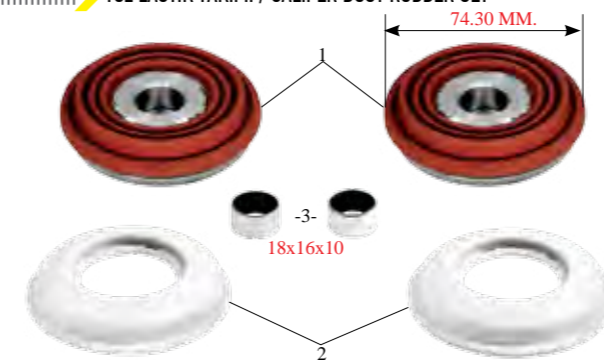

Z001548

22150105 TOZ LASTİK TAKIMI / CALIPER DUST RUBBER SET

SB6.../SB7...

K010606 - K000944 - K010604

PARÇA NO PART NUMBER	STOK KODU STOCK CODE	PARÇA ADI PART NAME	ÖLÇÜ DIMENSION	ADET PIECE
1	22162102	PISTONLU TOZ LASTİĞİ DUST RUBBER SET	74.30 MM.	2
2	22162105	DÜRBÜN TOZ LASTİĞİ SHAFT BODY DUST RUBBER		2
3	22163105	PISTONLU TOZ LASTİK BURCU / BUSH	18x16x10	2