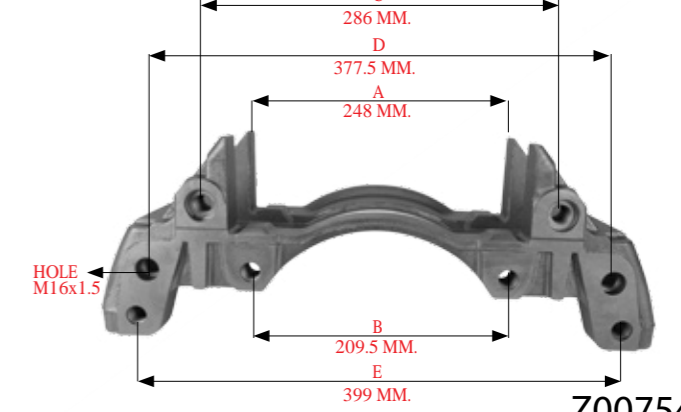

221 90 102 > BALATA TAŞIYICI / CARRIER