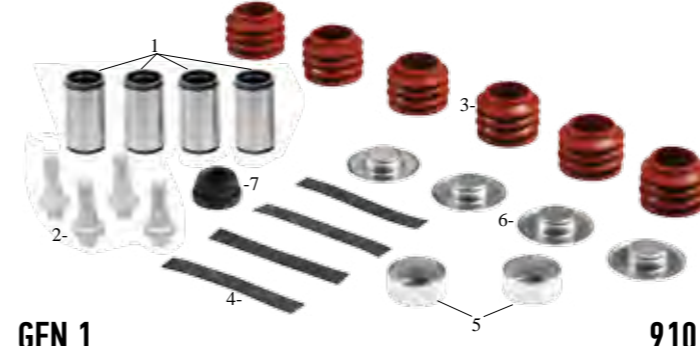

22452101 TOZ LASTİK VE PERNO TAKIMI
CALIPER DUST RUBBER AND PIN SET

GEN 1

91012

PARÇA NO PART NUMBER	STOK KODU STOCK CODE	PARÇA ADI PART NAME	ÖLÇÜ DIMENSION	ADET PIECE
1	22460101	PERNO / PIN	35x63 MM.	4
2	22461102	PERNO CİVATASI / PIN BOLT	42 MM./14x2	4
3	22462102	PERNO KÖRÜKLÜ LASTİK KIRMIZI CALIPER PIN DUST RUBBER RED		6
4	22463101	FİBER BURÇ / BUSH		4
5	22464105	PERNO TAPASI / PIN CAP	42x23	2
6	22464106	PERNO TAPASI / PIN CAP	56x12	4
7	22464104	PLASTİK TAPA / RUBBER CAP		1