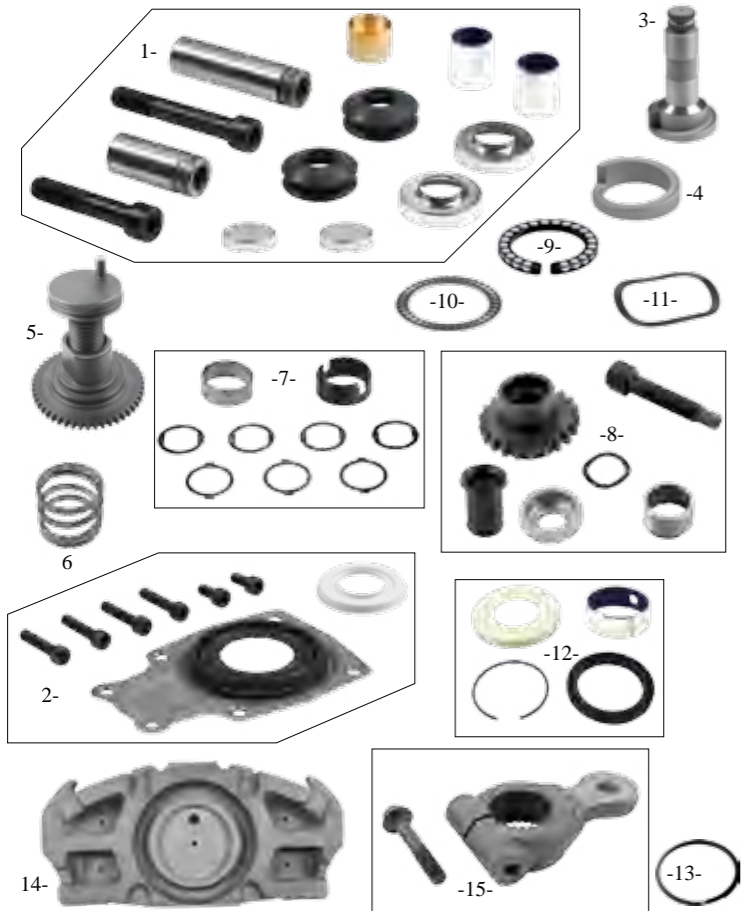

22301902 TAMİR SETİ ARKA-L / CALIPER SET REAR - L - MB BUS 0350 / 0403 / 0404

PARÇA NO PART NUMBER	STOK KODU STOCK CODE	PARÇA ADI PART NAME	ÖLÇÜ DIMENSION	ADET PIECE
1	22351104	TOZ LASTİK VE PERNO TAKIMI DUST RUBBER AND PIN SET		1
2	22356101	FREZELİ MİL KAPAK TAKIMI CALIPER CAP & PIN SET		1
3	22306901	FREZELİ MİL ARKA -L- SPLINE SHAFT (REAR) - L -	26 TEETH	1
4	22307502	FREZELİ MİL BİLYA YATAĞI -L- BEARING HOUSE-L		1
5	22303509	AYAR DİŞLİSİ -L- ADJUSTING GEAR - L -		1
6	22372107	BASKI YAYI SHAFT HOUSING		1
7	22340501	AYAR DİŞLİSİ KİLİT TAKIMI - L CLUTCH SYSTEM-L		1
8	22355401	CİRCİR AYAR TAKIMI KÜÇÜK-R- SMALL CLUTCH SYSTEM-R-		1
9	22308103	FREZELİ MİL BİLYA TAKIMI BALL SOCKET SET		1
10	22308102	FREZELİ MİL MASURA BİLYA ROLLER BEARING		1
11	22378101	FREZELİ MİL RAYNELİ BÜYÜK BIG WAVY WASHER		1
12	22370114	BURÇ VE KEÇE TAKIMI BUSH & SEAL SET		1
13	22381106	AYAR DİŞLİSİ SEKMANI GEAR WAVY WASHER		1
14	22305101	BALATA PLEYTİ BRAKE LINING PLATE		1
15	22314101	FREZELİ MİL AYAR KOLU 26 FREZE SPLINE SHAFT ADJUSTING ROD 26 TEETH	26 TEETH	1