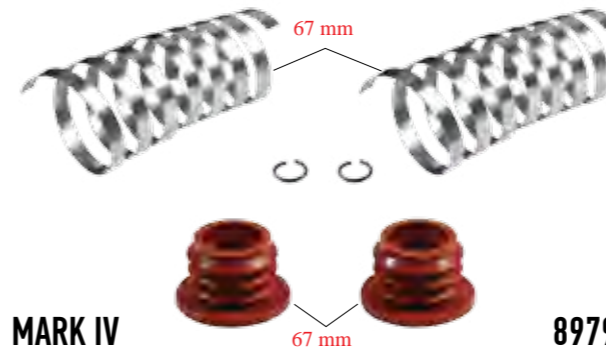

MARK IV

89794

22472105 TOZ LASTİK KORUYUCU YAY
DUST RUBBER PROTECTOR SPRING