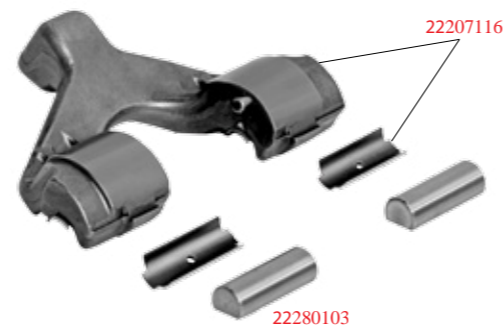

22207117 MASURA BİLYA YATAĞI / LEVER

AROCS REAR