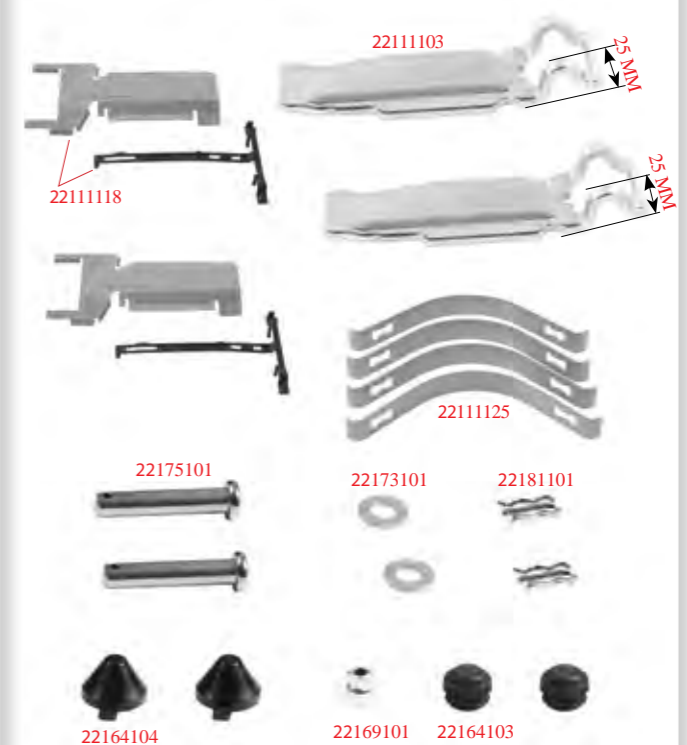

22111112 > İPAT TUTUCU TAMİR TK.  
BRAKE PAD RETAINER KIT

GENİŞ AÇILI

SB6.../SB7...

K002311

22111113 > İPAT TUTUCU TAMİR TK.  
BRAKE PAD RETAINER KIT

DAR AÇILI

SB6.../SB7...

22111101 > İPAT TUTUCU TAMİR TK.(DAR AÇILI)  
BRAKE PAD RETAINER KIT