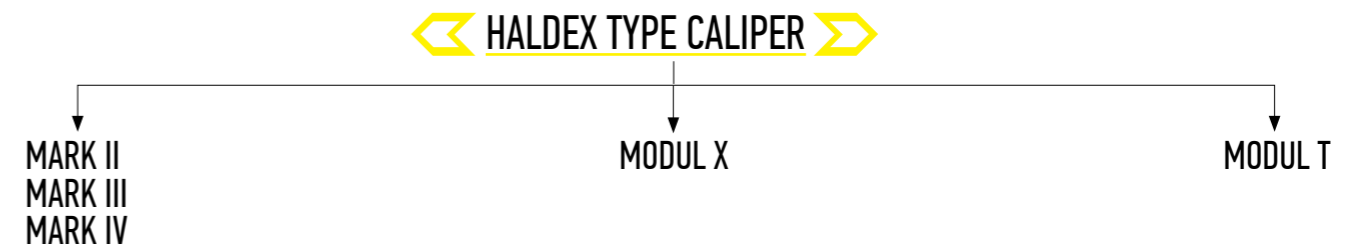

INDEX

➤ **KNORR TYPE CALIPER** ^{018/075}

SB 5.../SN 5...	18-29
SB 6.../SB 7...	30-75
SN 6.../SN 7...	
SK 7...	
SL 7.../SM 7...	
ST...	

➤ **WABCO TYPE CALIPER** ^{076/110}

17.5"/19.5"/22.5" SINGLE PISTON	76-89
19.5"/22.5" DOUBLE PISTON	90-95
MAXX 22	96-101
MAXX 22L	102-106
MAXX 22T	107-109
W 1000 VG	110

➤ **MERITOR TYPE CALIPER** ^{111/216}

ELSA 1/RADIAL	111-127
ELSA 2/RADIAL	128-140
ELSA 195-225	141-151
DX 175	152-159
DX 195	160-169
DX 225	170-179
DUCO	180-195
LISA	196-203
D3	204-216

➤ **HALDEX TYPE CALIPER** ^{217/243}

MARK II-III-IV	217-228
MODUL X	229-238
MODUL T	239-243

➤ **Z - CAM** ²⁴⁴⁻²⁴⁹

IVECO	250-265
BENDIX	266
HYDRAULIC	267-272
BREMBO	273-275

➤ **Z - CAM - IVECO - BENDIX - HYDRAULIC - BREMBO** ➤