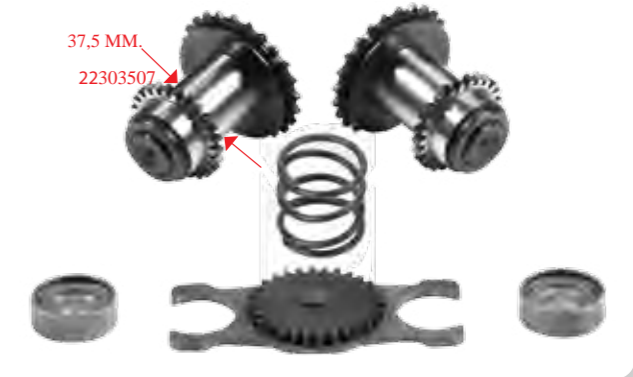

22301401 DİŞLİ SETİ-R / GEAR SET -R-

22301501 DİŞLİ SETİ-L- / GEAR SET -L-

22301402 DİŞLİ SETİ-R / GEAR SET -R-

22301502 DİŞLİ SETİ-L / GEAR SET -L-

22301522 TAMİR SETİ - L / CALIPER ADJUSTING REPAIR SET - L