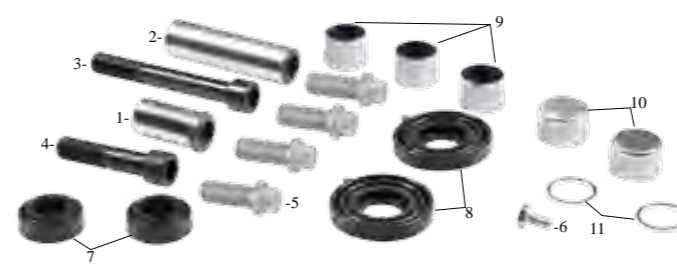

22352118 TOZ LASTİK VE PERNO TAKIMI
CALIPER DUST RUBBER AND PIN SET