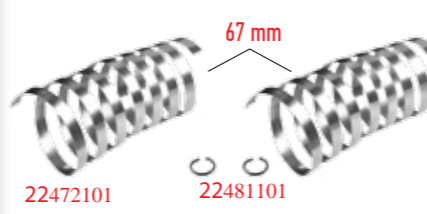

22472105 TOZ LASTİK KORUYUCU YAY
DUST RUBBER PROTECTOR SPRING

94665

GEN1 - GEN 2