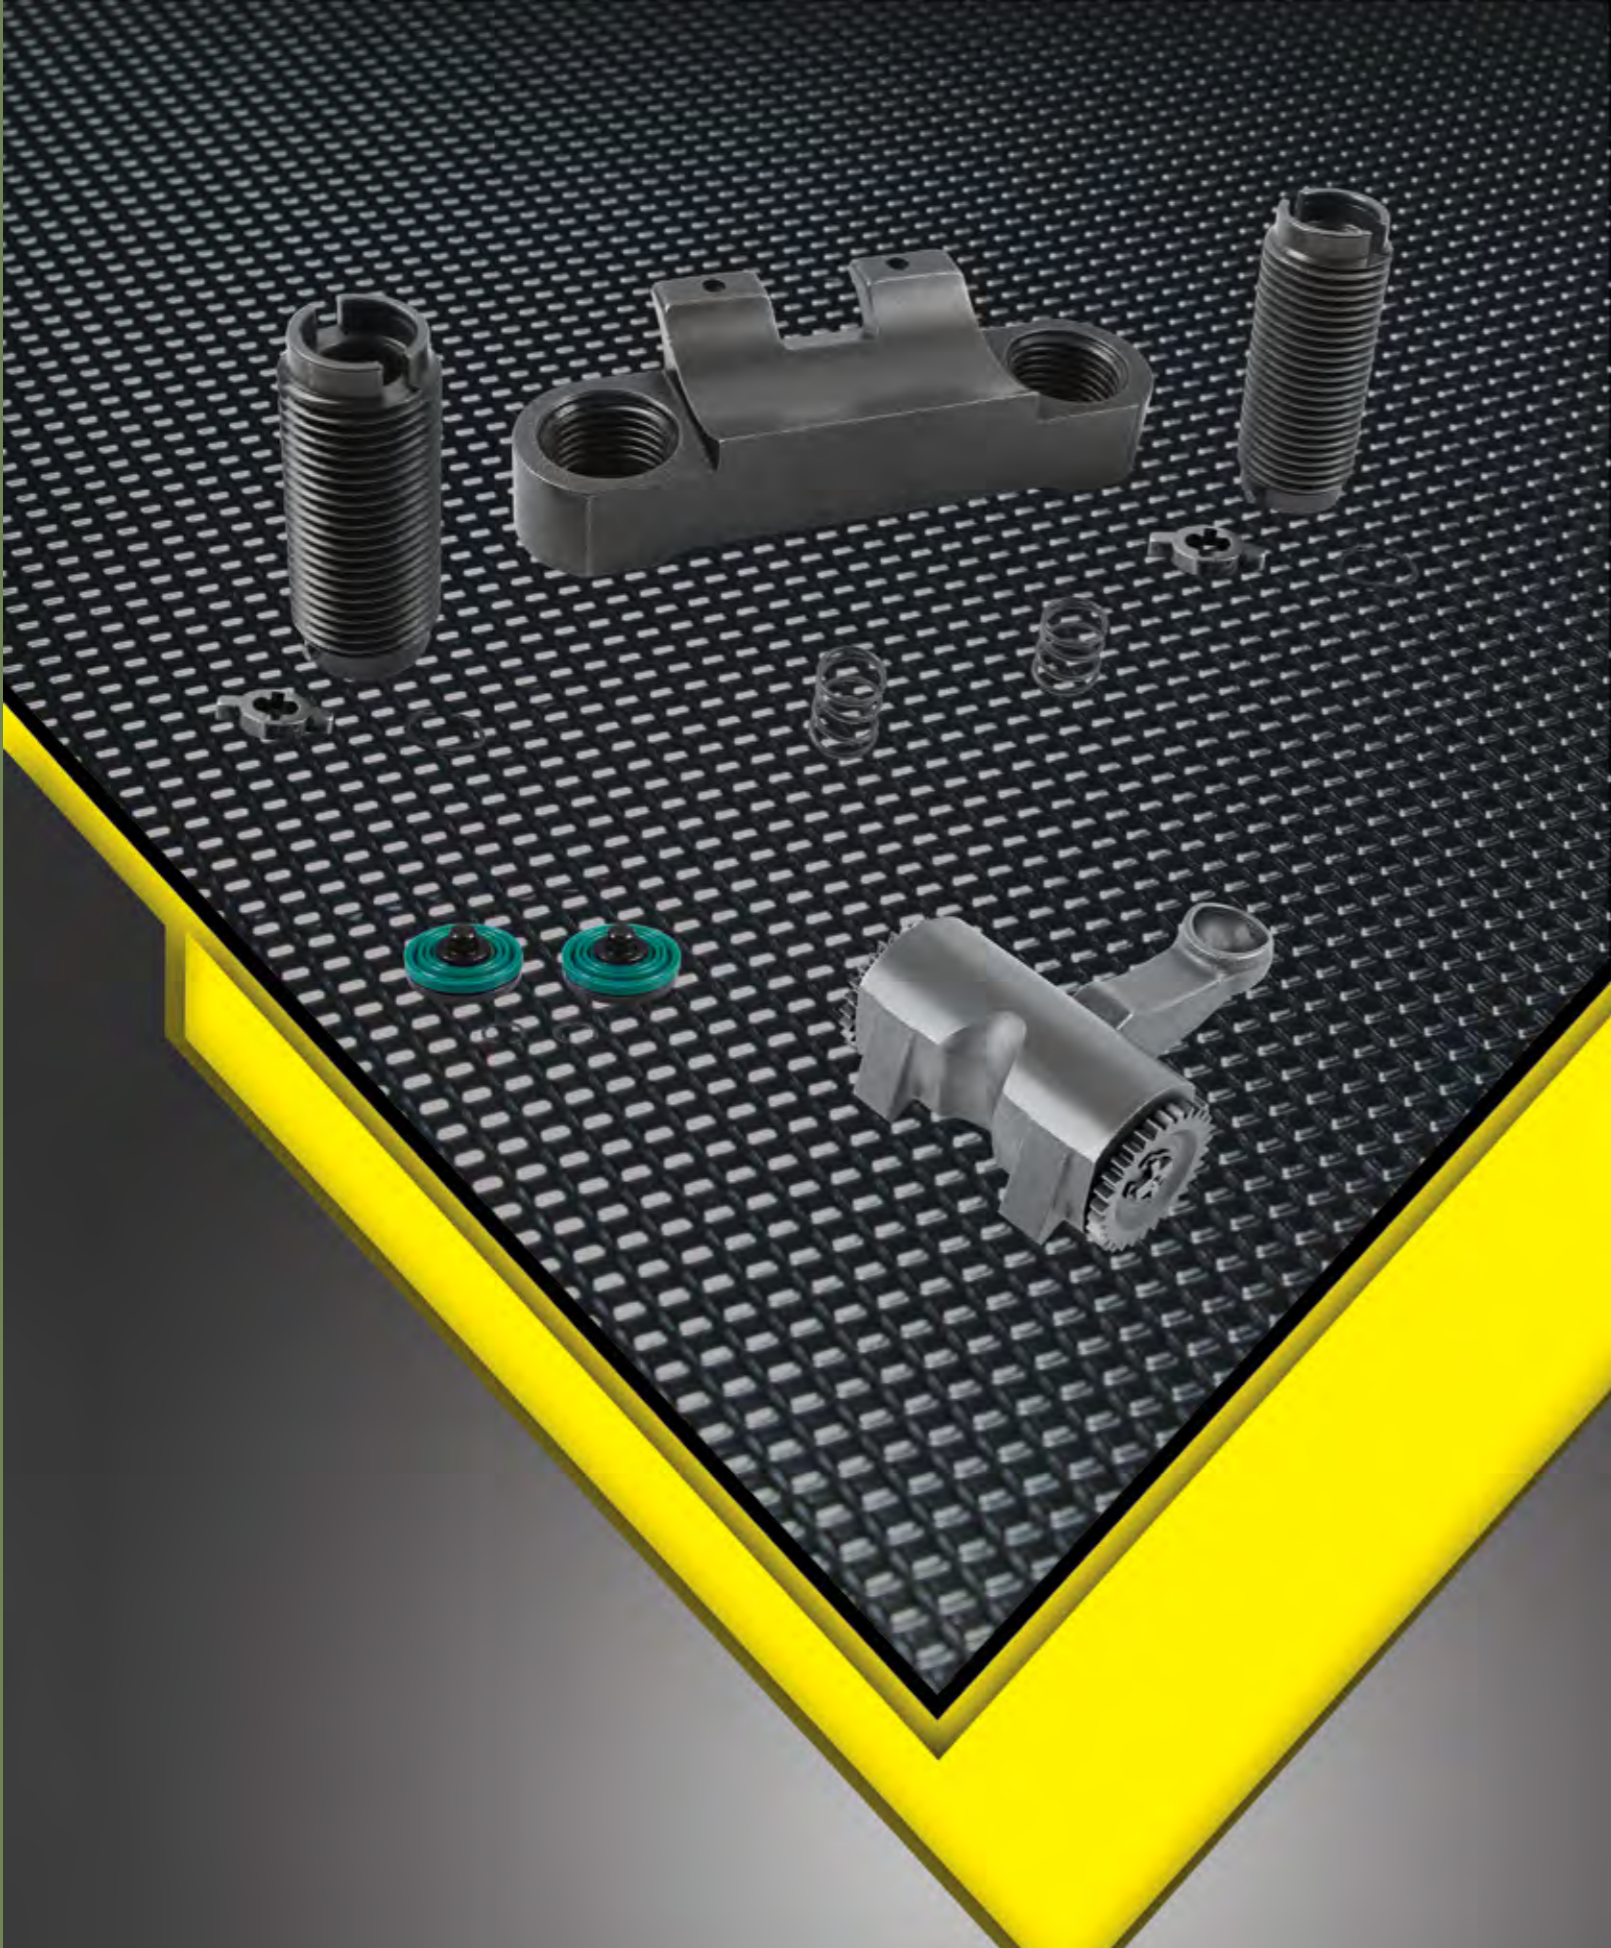

# DOUBLE PISTON 19.5" - 22.5"