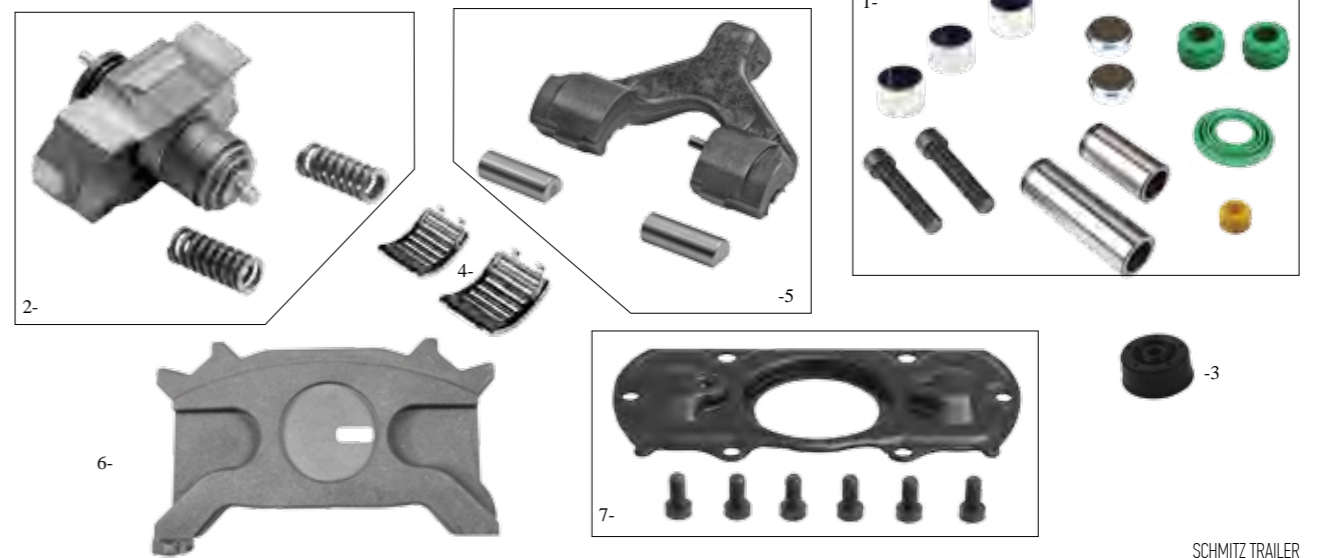

22201508 > TAMİR SETİ PİMLİ - L / CALIPER ADJUSTING SET - L

SCHMITZ TRAILER

PARÇA NO PART NUMBER	STOK KODU STOCK CODE	PARÇA ADI PART NAME	ÖLÇÜ DIMENSION	ADET PIECE
1	22252126	TOZ LASTİK VE PERNO TAKIMI / CALIPER PIN & DUST RUBBER SET		1
2	22201114	TAMİR SETİ PİMLİ / CALIPER ADJUSTING SET		1
3	22270101	KEÇE / SEAL		1
4	22208108	MASURA BİLYA TAKIMI / ROLLER BEARING SET		1
5	22207111	MASURA BİLYA YATAĞI / LEVER		1
6	22205503	BALATA PLEYTİ - L / CALIPER BRAKE PLATE - L		1
7	22210105	KAPAK TAKIMI / COVER SET		1