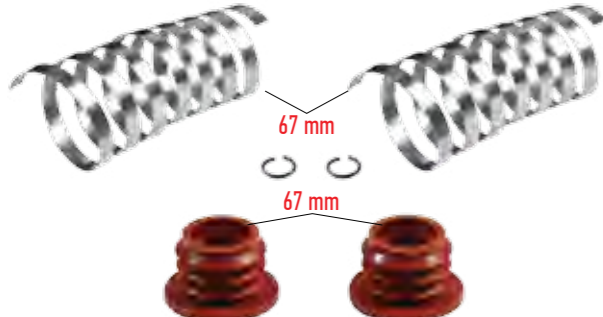

22450101 TOZ LASTİK TAKIMI
CALIPER DUST RUBBER SET

89794

GEN1 - GEN 2