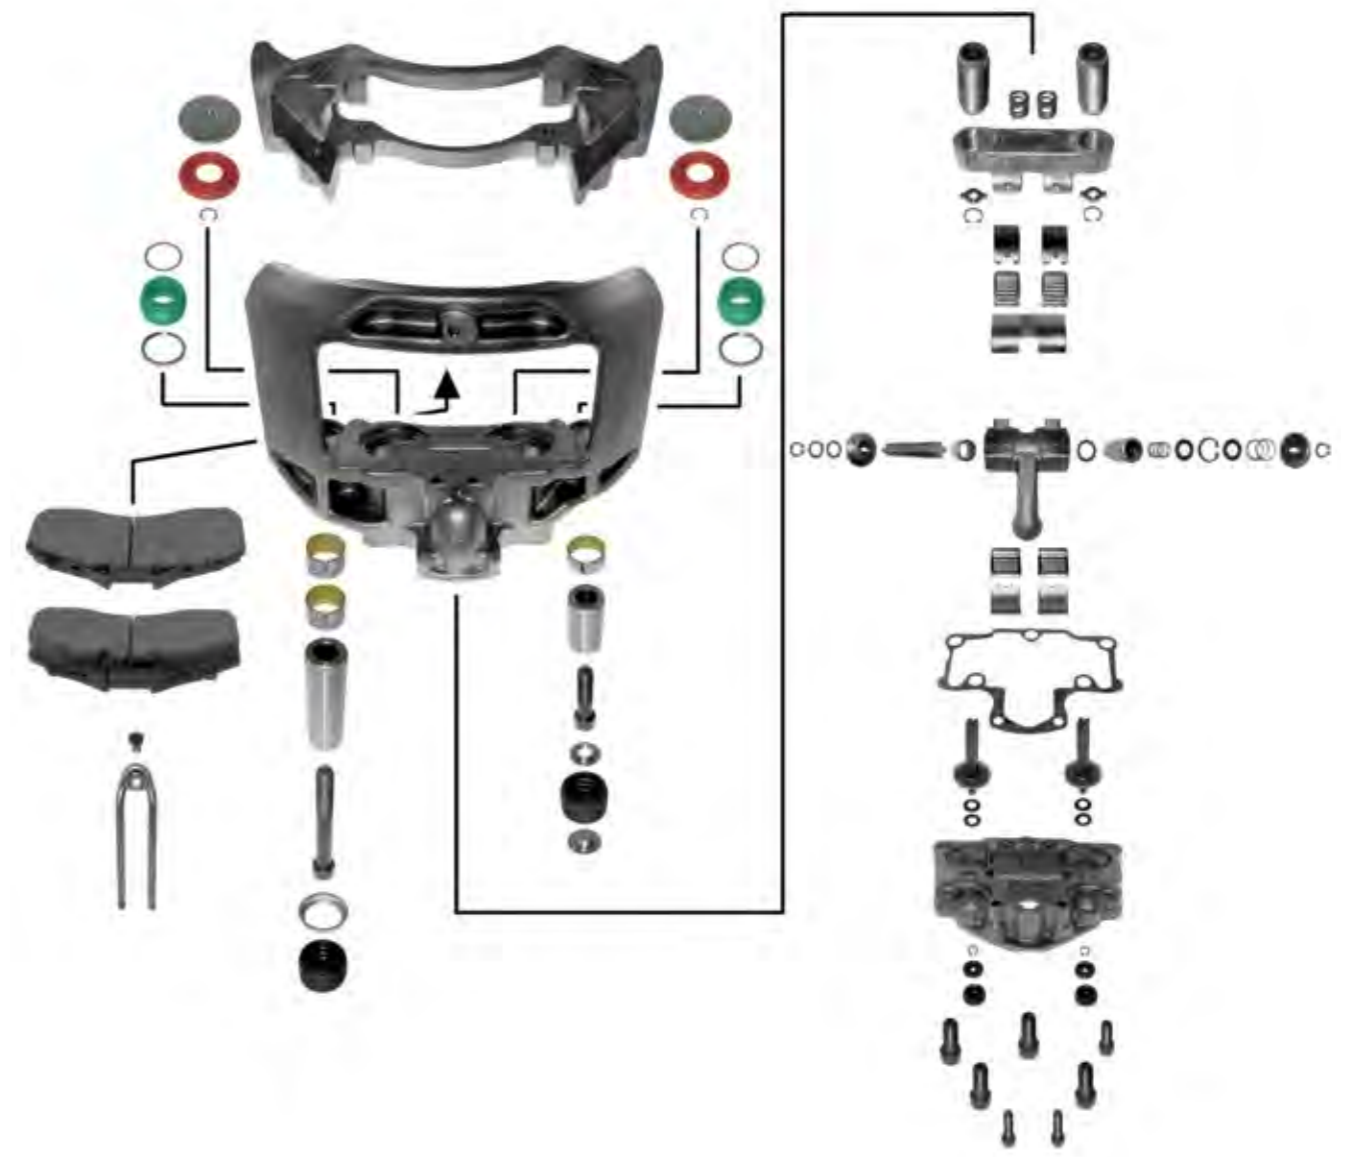

DOUBLE PISTON 19.5" - 22.5"

DOUBLE PISTON
19.5"
22.5"