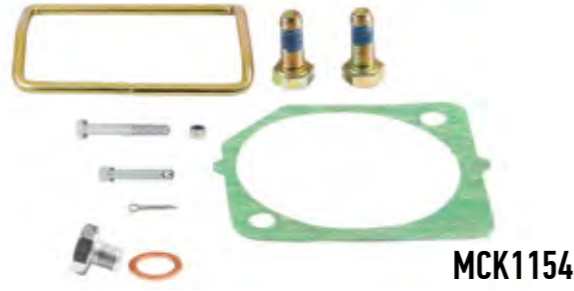

22308111 MASURA BİLYA  
ROLLER BEARING

22308110 MASURA BİLYA  
ROLLER BEARING

**22353104** KALİPER TAMİR TAKIMI  
CALIPER REPAIR SET

**22341103** BALATA SABİTLEME ÇUBUĞU  
CALIPER STABILIZER BAR

**22311119** BALATA YAY TAKIMI  
CALIPER PAD SPRING SET