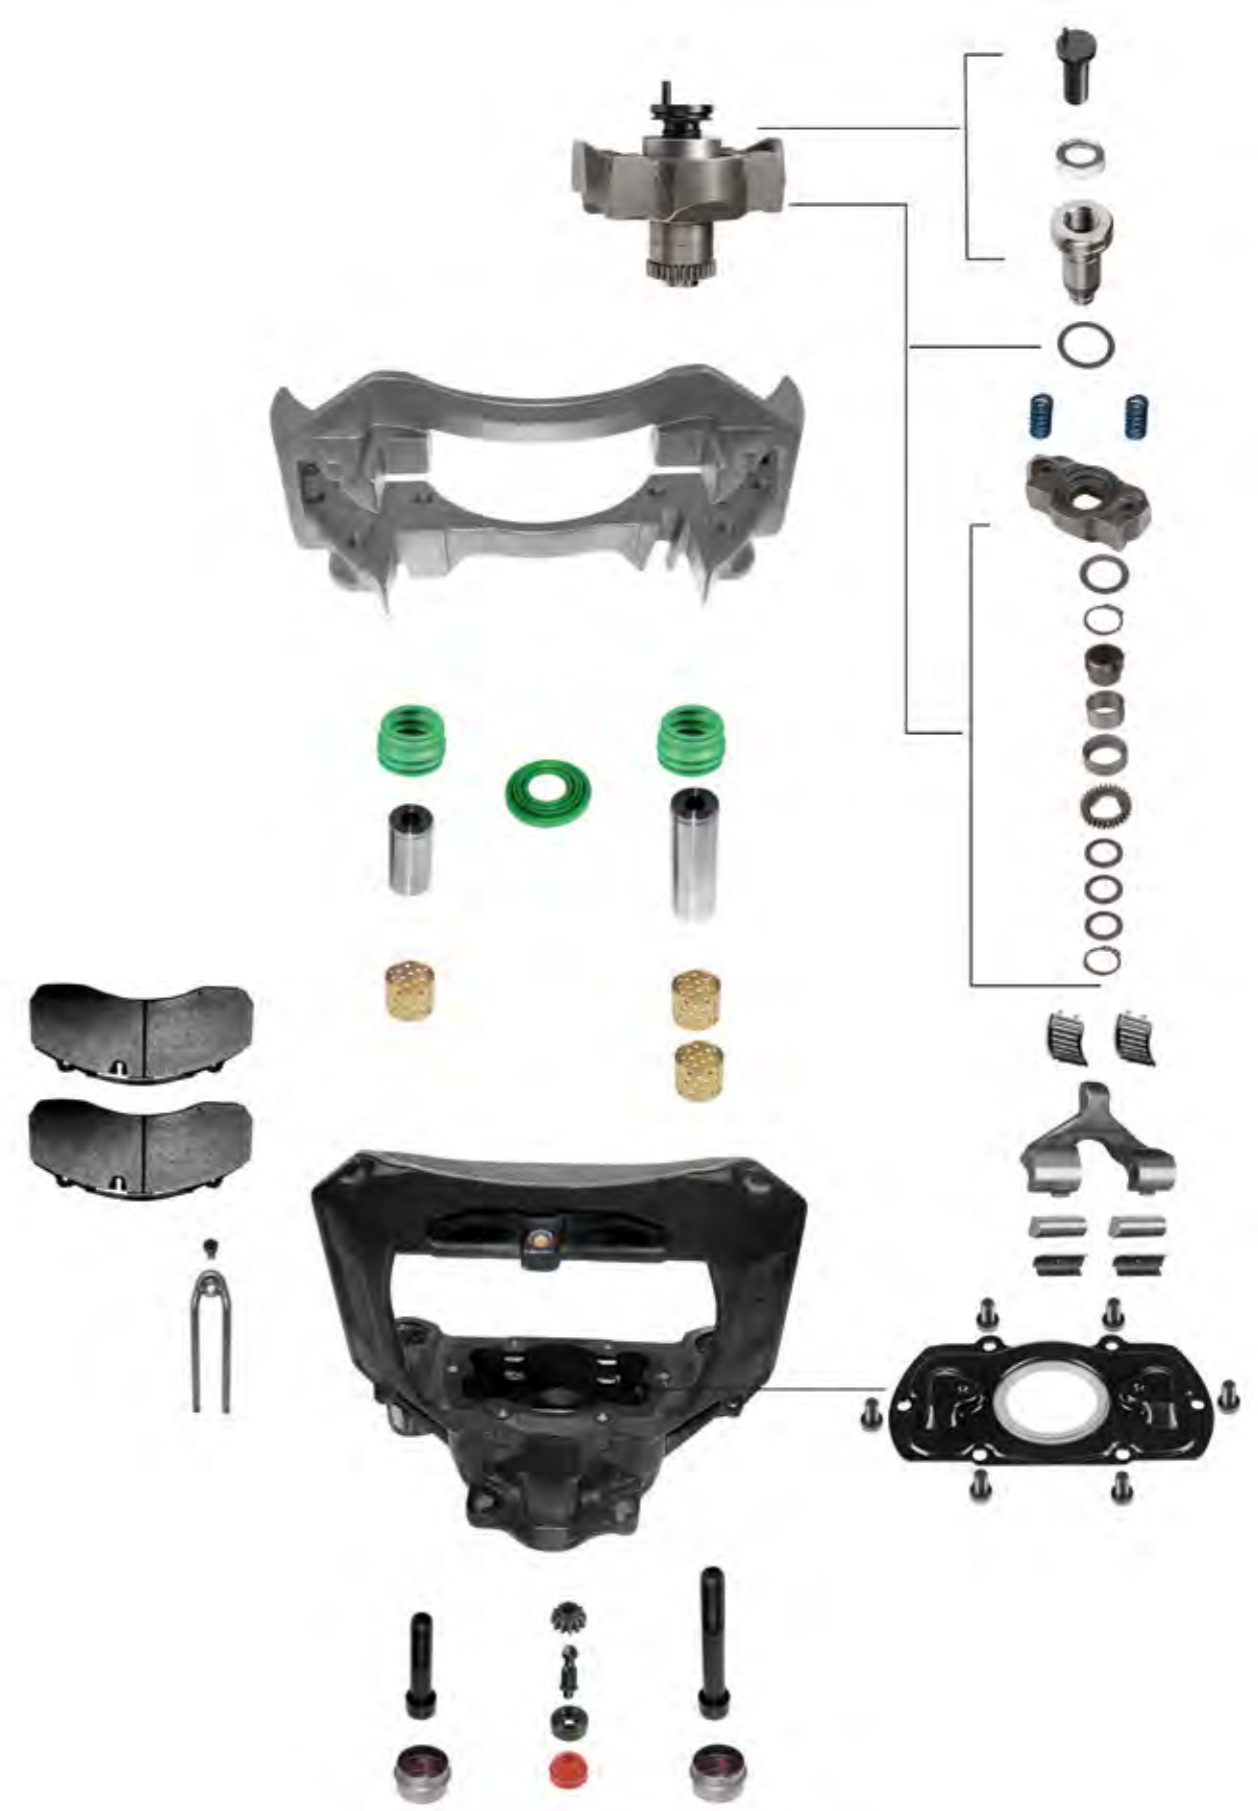

MAXX 22
MAXX 22L - 1
1000 V-G