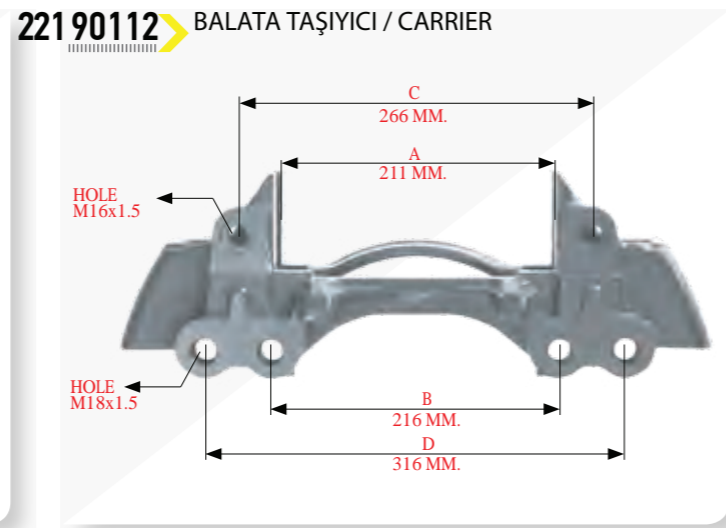

**2220 0502** > KALİPER GÖVDESİ 22.5"  
CALIPER BODY- L - 22.5"

**22020 101** > KOMPLE KALİPER-  
CALİPER COMPLETE

**22020 102** > KOMPLE KALİPER-  
CALİPER COMPLETE

**2219 0101** > BALATA TAŞIYICI / CARRIER

SK7...

K012619

**221 90 102** > BALATA TAŞIYICI / CARRIER

Z007541

**2219 0103** > BALATA TAŞIYICI / CARRIER

Z006590

**221 90 104** > BALATA TAŞIYICI / CARRIER

**221 90 105** > BALATA TAŞIYICI / CARRIER

Z006582

**2219 0107** > BALATA TAŞIYICI / CARRIER

# SN 5... / SB 5...

SN 5... / SB 5...

**22101160** TAMİR SETİ / CALIPER SET

PARÇA NO PART NUMBER	STOK KODU STOCK CODE	PARÇA ADI PART NAME	ÖLÇÜ DIMENSION	ADET PIECE
1	22102102	AYAR MEKANİZMASI / ADJUSTING MECHANISM SHAFT		1
2	22103103	AYAR MEKANİZMASI PİYON DİŞLİ / PINION GEAR		1
3	22104105	DÜRBÜN TAKIMI / SHAFT HOUSING		1
4	22107112	MASURA BİLYA YATAĞI / LEVER		1
5	22108101	MASURA BİLYA / ROLLER BEARING		1
6	22109103	MEKANİZMA ZİNCİRİ 12 BAKLA / CHAIN 12 LINK		1
7	22150107	TOZ LASTİK TAKIMI / CALIPER DUST RUBBER SET	74.30 MM.	1
8	22161101	AYAR CİVATASI / CALIBRATION BOLT		1
9	22151115	PERNO TAKIMI / PIN SET		1
10	22156103	TAPA TAKIMI / CALIPER PIN CAP SET		1