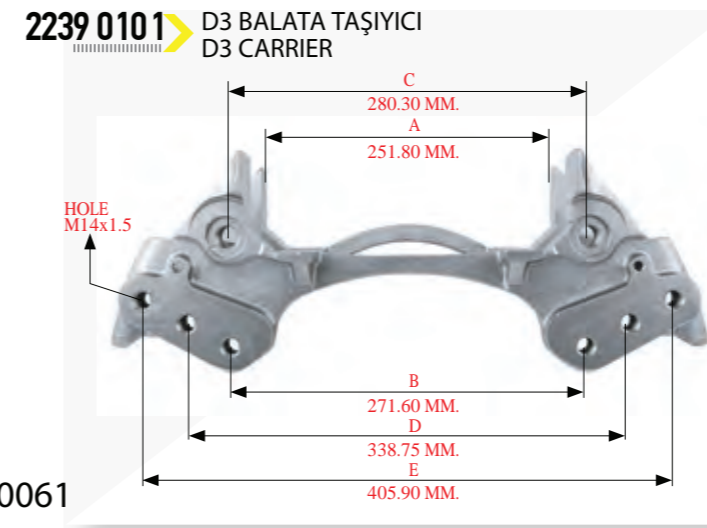

**2220 0502** > KALİPER GÖVDESİ 22.5"  
CALIPER BODY- L - 22.5"

**22020 101** > KOMPLE KALİPER-  
CALİPER COMPLETE

**22020 102** > KOMPLE KALİPER-  
CALİPER COMPLETE

**2219 0101** > BALATA TAŞIYICI / CARRIER

SK7...

K012619

**221 90 102** > BALATA TAŞIYICI / CARRIER

Z007541

**2219 0103** > BALATA TAŞIYICI / CARRIER

Z006590

**221 90 104** > BALATA TAŞIYICI / CARRIER

**221 90 105** > BALATA TAŞIYICI / CARRIER

Z006582

**2219 0107** > BALATA TAŞIYICI / CARRIER

# SN 5... / SB 5...

SN 5... / SB 5...

**22101160** TAMİR SETİ / CALIPER SET

PARÇA NO PART NUMBER	STOK KODU STOCK CODE	PARÇA ADI PART NAME	ÖLÇÜ DIMENSION	ADET PIECE
1	22102102	AYAR MEKANİZMASI / ADJUSTING MECHANISM SHAFT		1
2	22103103	AYAR MEKANİZMASI PİYON DİŞLİ / PINION GEAR		1
3	22104105	DÜRBÜN TAKIMI / SHAFT HOUSING		1
4	22107112	MASURA BİLYA YATAĞI / LEVER		1
5	22108101	MASURA BİLYA / ROLLER BEARING		1
6	22109103	MEKANİZMA ZİNCİRİ 12 BAKLA / CHAIN 12 LINK		1
7	22150107	TOZ LASTİK TAKIMI / CALIPER DUST RUBBER SET	74.30 MM.	1
8	22161101	AYAR CİVATASI / CALIBRATION BOLT		1
9	22151115	PERNO TAKIMI / PIN SET		1
10	22156103	TAPA TAKIMI / CALIPER PIN CAP SET		1