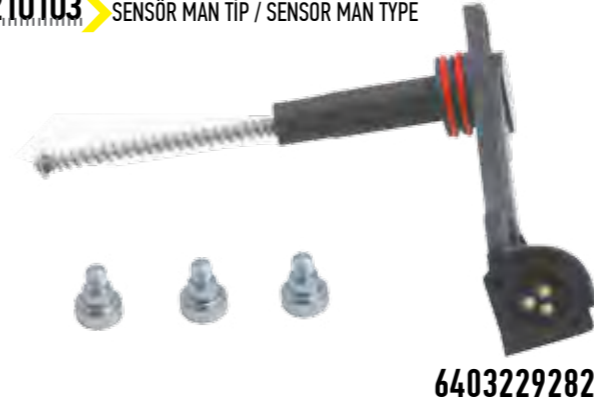

22210103 SENSÖR MAN TİP / SENSOR MAN TYPE

22210104 SENSÖR MERCEDES TİP / SENSOR MERCEDES TYPE

22255105 CİRCİR AYAR TAKIMI  
ADJUSTING CALIBRATION SET

6403229272

22211110 İPAT TUTUCU TAMİR TK.  
BRAKE PAD RETAINER KIT