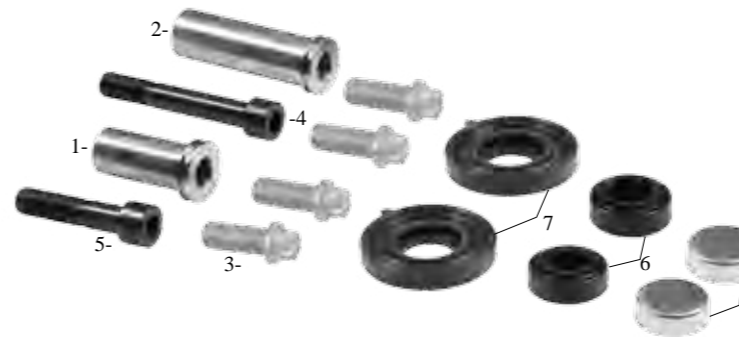

22352133 TOZ LASTİK VE PERNO TAKIMI
CALIPER DUST RUBBER AND PIN SET

KIT225200

PARÇA NO PART NUMBER	STOK KODU STOCK CODE	PARÇA ADI PART NAME	ÖLÇÜ DIMENSION	ADET PIECE
1	22360115	PERNO İKİ KANALLI PIN DOUBLE GROOVE	31x78 MM.	1
2	22360118	PERNO İKİ KANALLI PIN DOUBLE GROOVE	35x117 MM.	1
3	22361123	CİVATA / BOLT	40MM./14x1,5	4
4	22361121	CİVATA / BOLT	120 MM./18x1,5	1
5	22361122	CİVATA / BOLT	80 MM./18x1,5	1
6	22362102	PERNO TOZ LASTİĞİ CALIPER PIN DUST RUBBER		2
7	22362105	PERNO TOZ LASTİĞİ CALIPER PIN DUST RUBBER		2
8	22364113	PERNO TAPASI / PIN CAP	44x17	2