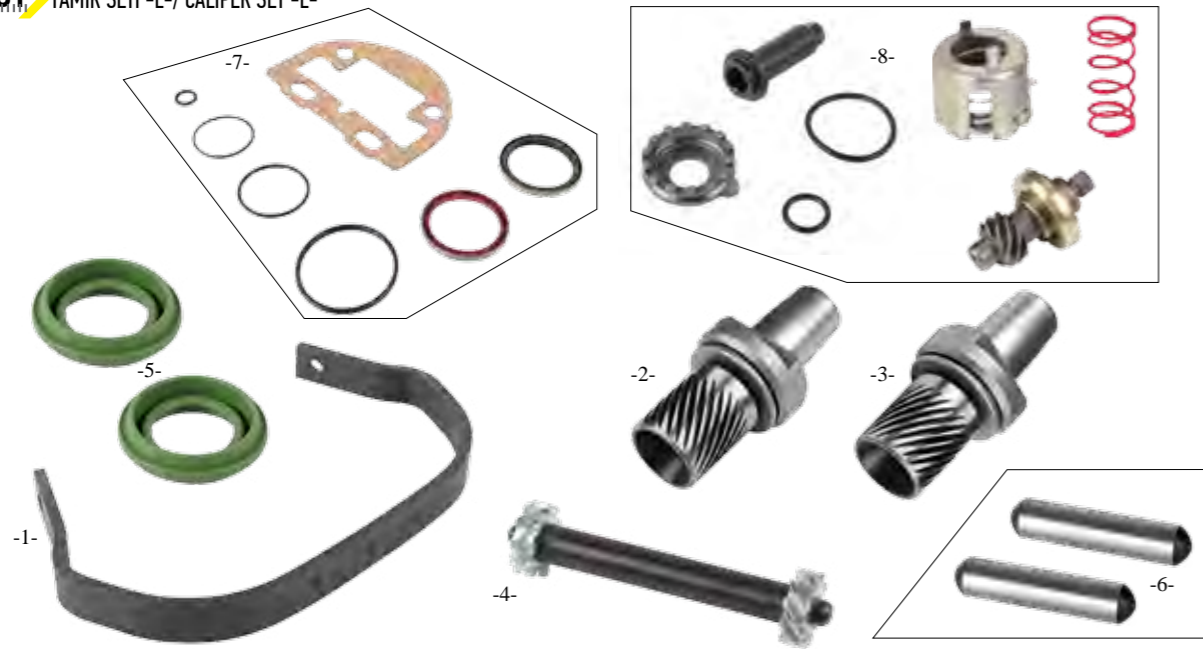

22701501 TAMİR SETİ -L-/ CALIPER SET -L-

PARÇA NO PART NUMBER	STOK KODU STOCK CODE	PARÇA ADI PART NAME	ÖLÇÜ DIMENSION	ADET PIECE
1	22772101	FREN AYAR C YAYI / BRAKE ADJUSTER SPRING		1
2	22702501	AYAR MEKANİZMASI - L - / BRAKE ADJUSTING SHAFT - L-		1
3	22702401	AYAR MEKANİZMASI - R- / BRAKE ADJUSTING SHAFT - R-		1
4	22703101	ÇAPRAZ DİŞLİ / COUNTER PINION		1
5	22762101	FREN AYAR TOZ LASTİĞİ / BRAKE ADJUSTING DUST COVER		2
6	22775102	FREN AYAR PİMİ / BRAKE ADJUSTING PIN		2
7	22770101	KAPAK CONTA VE KEÇE TAKIMI / BRAKE ADJUSTING GASKET SET		1
8	22784501	FREN AYAR PİNYON TAKIMI - L- / BRAKE ADJUSTING PINION SET - L-		1

22702401 AYAR MEKANİZMASI - R
BRAKE ADJUSTING SHAFT - R

272908 - 3097100 - 3098277 - 8550977

22702501 AYAR MEKANİZMASI - L
BRAKE ADJUSTING SHAFT - L

272909 - 3097099 - 3098276 - 8550978

22702402 FREN AYAR PİNYON DİŞLİSİ UZUN - R
BRAKE ADJUSTING PINION LONG - R

68020146 - 1081820 - 3090998

22702502 FREN AYAR PİNYON DİŞLİSİ UZUN - L
BRAKE ADJUSTING PINION LONG - L

68020145 - 1081819 - 3090997

22702403 FREN AYAR PİNYON DİŞLİSİ KISA - R
BRAKE ADJUSTING PINION SHORT - R

ST1039 - 1607502

22702503 FREN AYAR PİNYON DİŞLİSİ KISA - L
BRAKE ADJUSTING PINION SHORT - L

ST1038 - 1606775

22703101 ÇAPRAZ DİŞLİ
COUNTER PINION

SP8540 - ST4018 - 68191219
272910-1696453

22775101 FREN AYAR PİMİ
BRAKE ADJUSTING PIN

137075 - 68192487 - 68200150
1696445-1698346-3097299

22775102 FREN AYAR PİMİ
BRAKE ADJUSTING PIN

137074 - 64225252 - 1696446