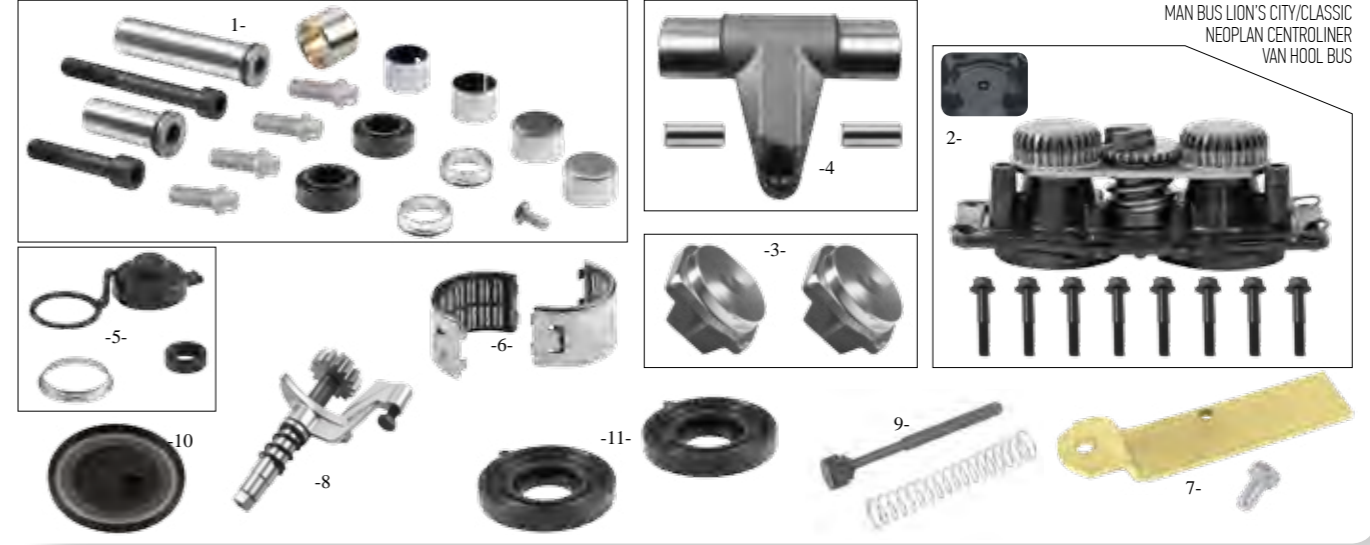

22301432 TAMİR SETİ - R / CALIPER ADJUSTING REPAIR SET - R

RENAULT PREMIUM / MAGNUM / MAN TGA / F2000
MAN L2000 / M2000 / RENAULT BUS ARES
MAN BUS LION'S CITY/CLASSIC
NEOPLAN CENTROLINER
VAN HOOL BUS

PARÇA NO PART NUMBER	STOK KODU STOCK CODE	PARÇA ADI PART NAME	ÖLÇÜ DIMENSION	ADET PIECE
1	22352119	TOZ LASTİK VE PERNO TAKIMI / CALIPER PIN & DUST RUBBER SET		1
2	22301102	MEKANİZMA SETİ BİLYALI / MECHANISM ASS'Y (W/BEARING)		1
3	22307104	KALİPER BİLYA YATAK TAKIMI / CALIPER BEARING LEVER SET		1
4	22307123	MASURA BİLYA YATAK TAKIMI / LEVER		1
5	22356106	KAUÇUK TAPA TAKIMI / RUBBER CAP SET		1
6	22308105	MASURA BİLYA / ROLLER BEARING		1
7	22311120	İPAT TUTUCU TAMİR TAKIMI / BRAKE PAD RETAINER KIT		1
8	22303401	MANUEL AYAR DİŞLİSİ- R / MANUAL ADJUSTING GEAR- R		1
9	22341104	BALATA SEVİYE GÖSTERGESİ / INDICATOR		1
10	22370116	KEÇE / SEAL		1
11	22350101	TOZ LASTİK TAKIMI / CALIPER DUST RUBBER		1