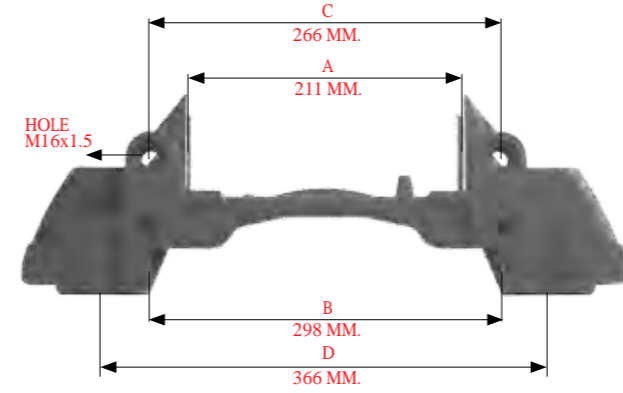

2219 0101 > BALATA TAŞIYICI / CARRIER

SK7...