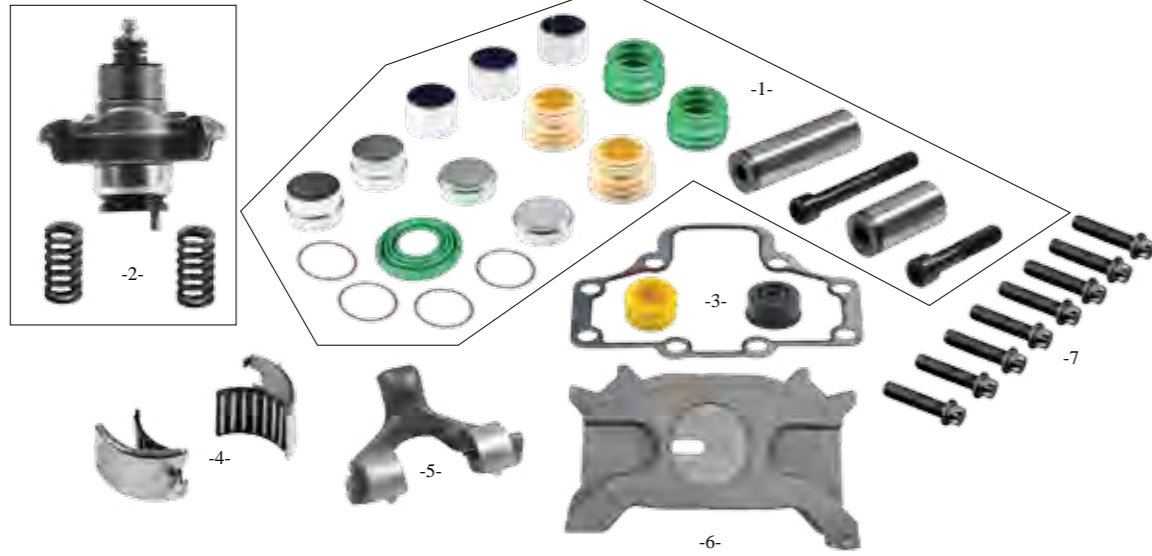

22201406 TAMİR SETİ PİMLİ -R / CALIPER ADJUSTING SET (W/PIN) LONG -R 115 MM.

22.5"

PARÇA NO PART NUMBER	STOK KODU STOCK CODE	PARÇA ADI PART NAME	ÖLÇÜ DIMENSION	ADET PIECE
1	22252106	TOZ LASTİK VE PERNO TAKIMI / CALIPER PIN & DUST RUBBER SET		1
2	22201105	TAMİR SETİ PİMLİ / CALIPER ADJUSTING SET (W/PIN) LONG	115 MM.	1
3	22256108	KAPAK CONTA VE KEÇE TAKIMI / CALIPER HEAD GASKET AND SEAL SET		1
4	22208101	MASURA BİLYA / ROLLER BEARING		1
5	22207101	MASURA BİLYA YATAĞI / LEVER		1
6	22205403	BALATA PLEYTİ YARIKLI -R / CALIPER BRAKE LINING PLATE (W/GROOVE) -R		1
7	22261108	KAPAK CİVATASI / COVER BOLT	40 MM./10x1	8