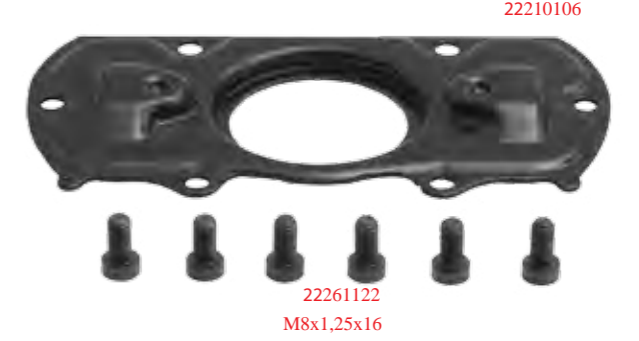

22210105 SAÇ KAPAK SETİ / STEEL COVER SET