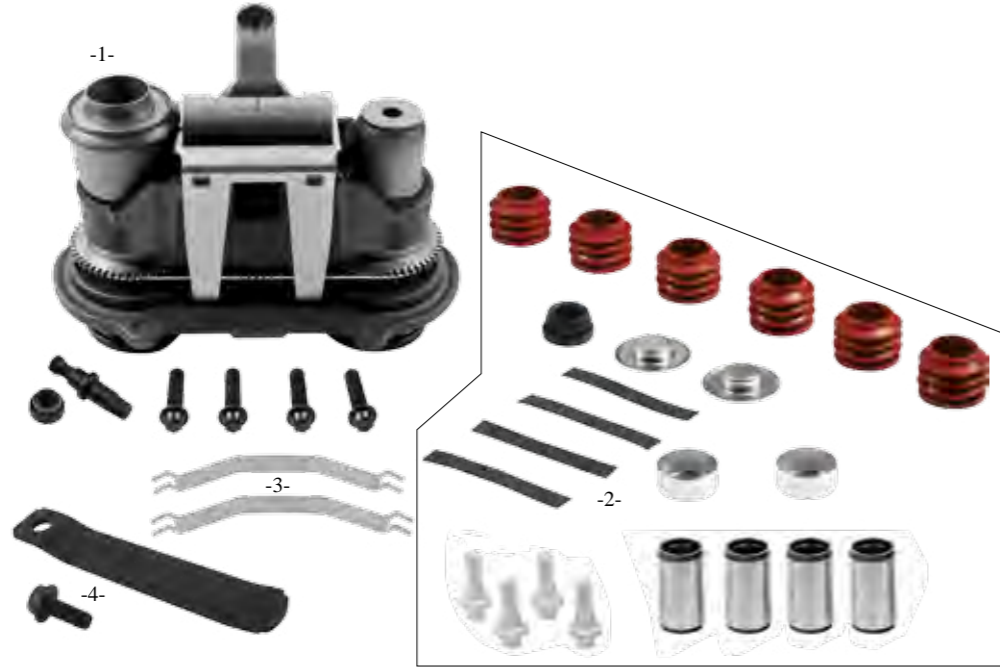

22401112 TAMİR SETİ / CALIPER SET

GEN 2

PARÇA NO PART NUMBER	STOK KODU STOCK CODE	PARÇA ADI PART NAME	ÖLÇÜ DIMENSION	ADET PIECE
1	22401102	TAMİR SETİ / CALIPER SET		1
2	22452113	TOZ LASTİK VE PERNO TAKIMI / CALIPER DUST RUBBER AND PIN SET		1
3	22411108	BALATA TAŞIYICI SACI / PAD RETAINER		1
4	22411101	BALATA TAŞIYICI SACI / PAD RETAINER		1