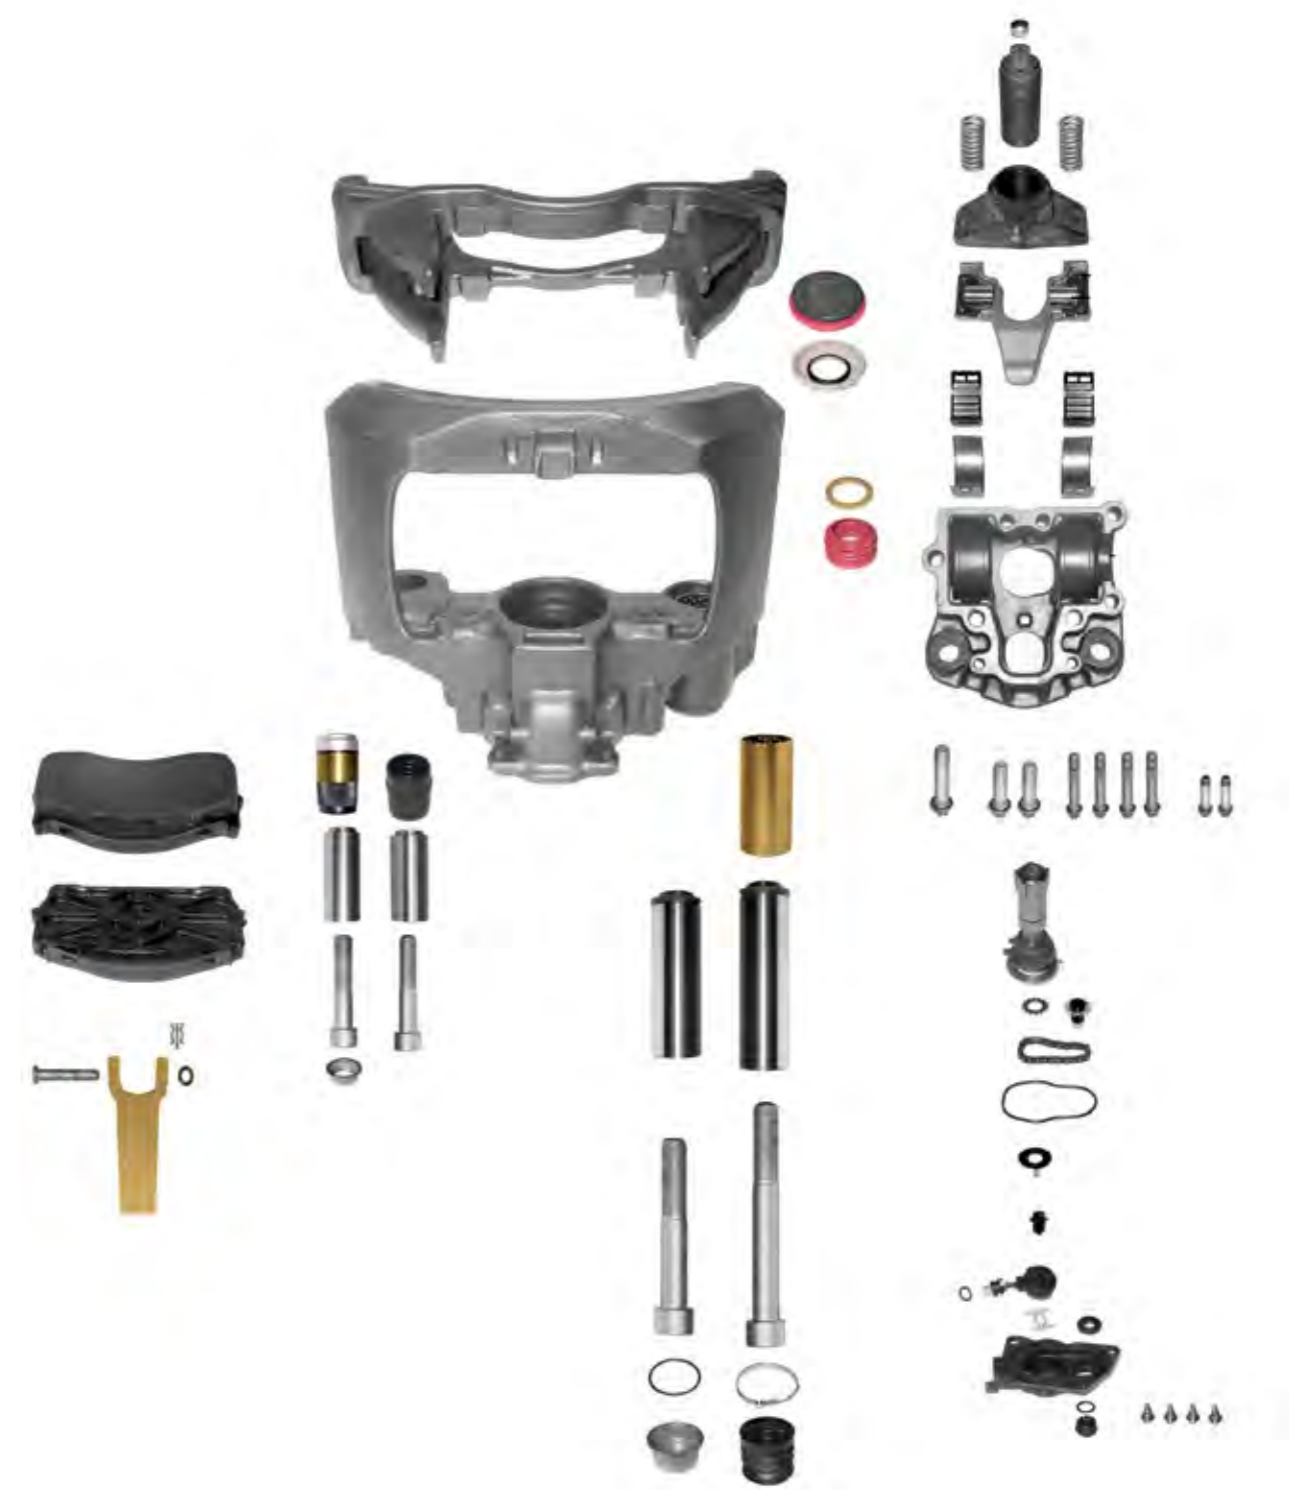

**2220 0502** > KALİPER GÖVDESİ 22.5"  
CALIPER BODY- L - 22.5"

**22020 101** > KOMPLE KALİPER-  
CALİPER COMPLETE

**22020 102** > KOMPLE KALİPER-  
CALİPER COMPLETE

**2219 0101** > BALATA TAŞIYICI / CARRIER

SK7...

K012619

**221 90 102** > BALATA TAŞIYICI / CARRIER

Z007541

**2219 0103** > BALATA TAŞIYICI / CARRIER

Z006590

**221 90 104** > BALATA TAŞIYICI / CARRIER

**221 90 105** > BALATA TAŞIYICI / CARRIER

Z006582

**2219 0107** > BALATA TAŞIYICI / CARRIER

# SN 5... / SB 5...

SN 5... / SB 5...

**22101160** TAMİR SETİ / CALIPER SET

PARÇA NO PART NUMBER	STOK KODU STOCK CODE	PARÇA ADI PART NAME	ÖLÇÜ DIMENSION	ADET PIECE
1	22102102	AYAR MEKANİZMASI / ADJUSTING MECHANISM SHAFT		1
2	22103103	AYAR MEKANİZMASI PİYON DİŞLİ / PINION GEAR		1
3	22104105	DÜRBÜN TAKIMI / SHAFT HOUSING		1
4	22107112	MASURA BİLYA YATAĞI / LEVER		1
5	22108101	MASURA BİLYA / ROLLER BEARING		1
6	22109103	MEKANİZMA ZİNCİRİ 12 BAKLA / CHAIN 12 LINK		1
7	22150107	TOZ LASTİK TAKIMI / CALIPER DUST RUBBER SET	74.30 MM.	1
8	22161101	AYAR CİVATASI / CALIBRATION BOLT		1
9	22151115	PERNO TAKIMI / PIN SET		1
10	22156103	TAPA TAKIMI / CALIPER PIN CAP SET		1