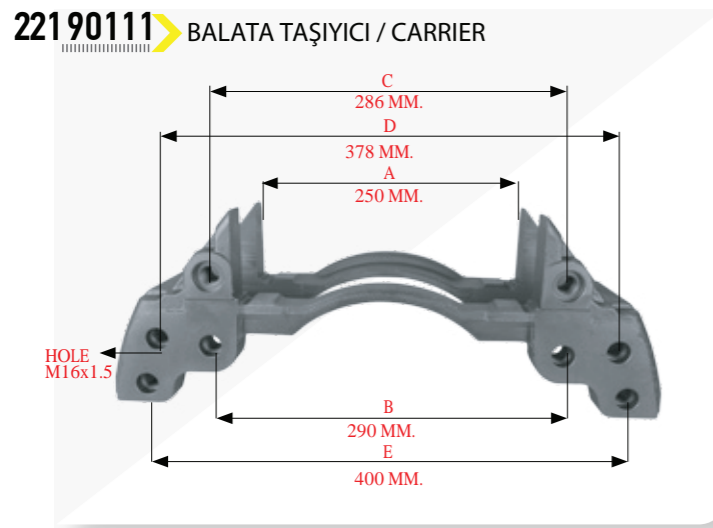

**2220 0502** > KALİPER GÖVDESİ 22.5"  
CALIPER BODY- L - 22.5"

**22020 101** > KOMPLE KALİPER-  
CALİPER COMPLETE

**22020 102** > KOMPLE KALİPER-  
CALİPER COMPLETE

**2219 0101** > BALATA TAŞIYICI / CARRIER

SK7...

K012619

**221 90 102** > BALATA TAŞIYICI / CARRIER

Z007541

**2219 0103** > BALATA TAŞIYICI / CARRIER

Z006590

**221 90 104** > BALATA TAŞIYICI / CARRIER

**221 90 105** > BALATA TAŞIYICI / CARRIER

Z006582

**2219 0107** > BALATA TAŞIYICI / CARRIER

# SN 5... / SB 5...

SN 5... / SB 5...

**22101160** TAMİR SETİ / CALIPER SET

PARÇA NO PART NUMBER	STOK KODU STOCK CODE	PARÇA ADI PART NAME	ÖLÇÜ DIMENSION	ADET PIECE
1	22102102	AYAR MEKANİZMASI / ADJUSTING MECHANISM SHAFT		1
2	22103103	AYAR MEKANİZMASI PİYON DİŞLİ / PINION GEAR		1
3	22104105	DÜRBÜN TAKIMI / SHAFT HOUSING		1
4	22107112	MASURA BİLYA YATAĞI / LEVER		1
5	22108101	MASURA BİLYA / ROLLER BEARING		1
6	22109103	MEKANİZMA ZİNCİRİ 12 BAKLA / CHAIN 12 LINK		1
7	22150107	TOZ LASTİK TAKIMI / CALIPER DUST RUBBER SET	74.30 MM.	1
8	22161101	AYAR CİVATASI / CALIBRATION BOLT		1
9	22151115	PERNO TAKIMI / PIN SET		1
10	22156103	TAPA TAKIMI / CALIPER PIN CAP SET		1