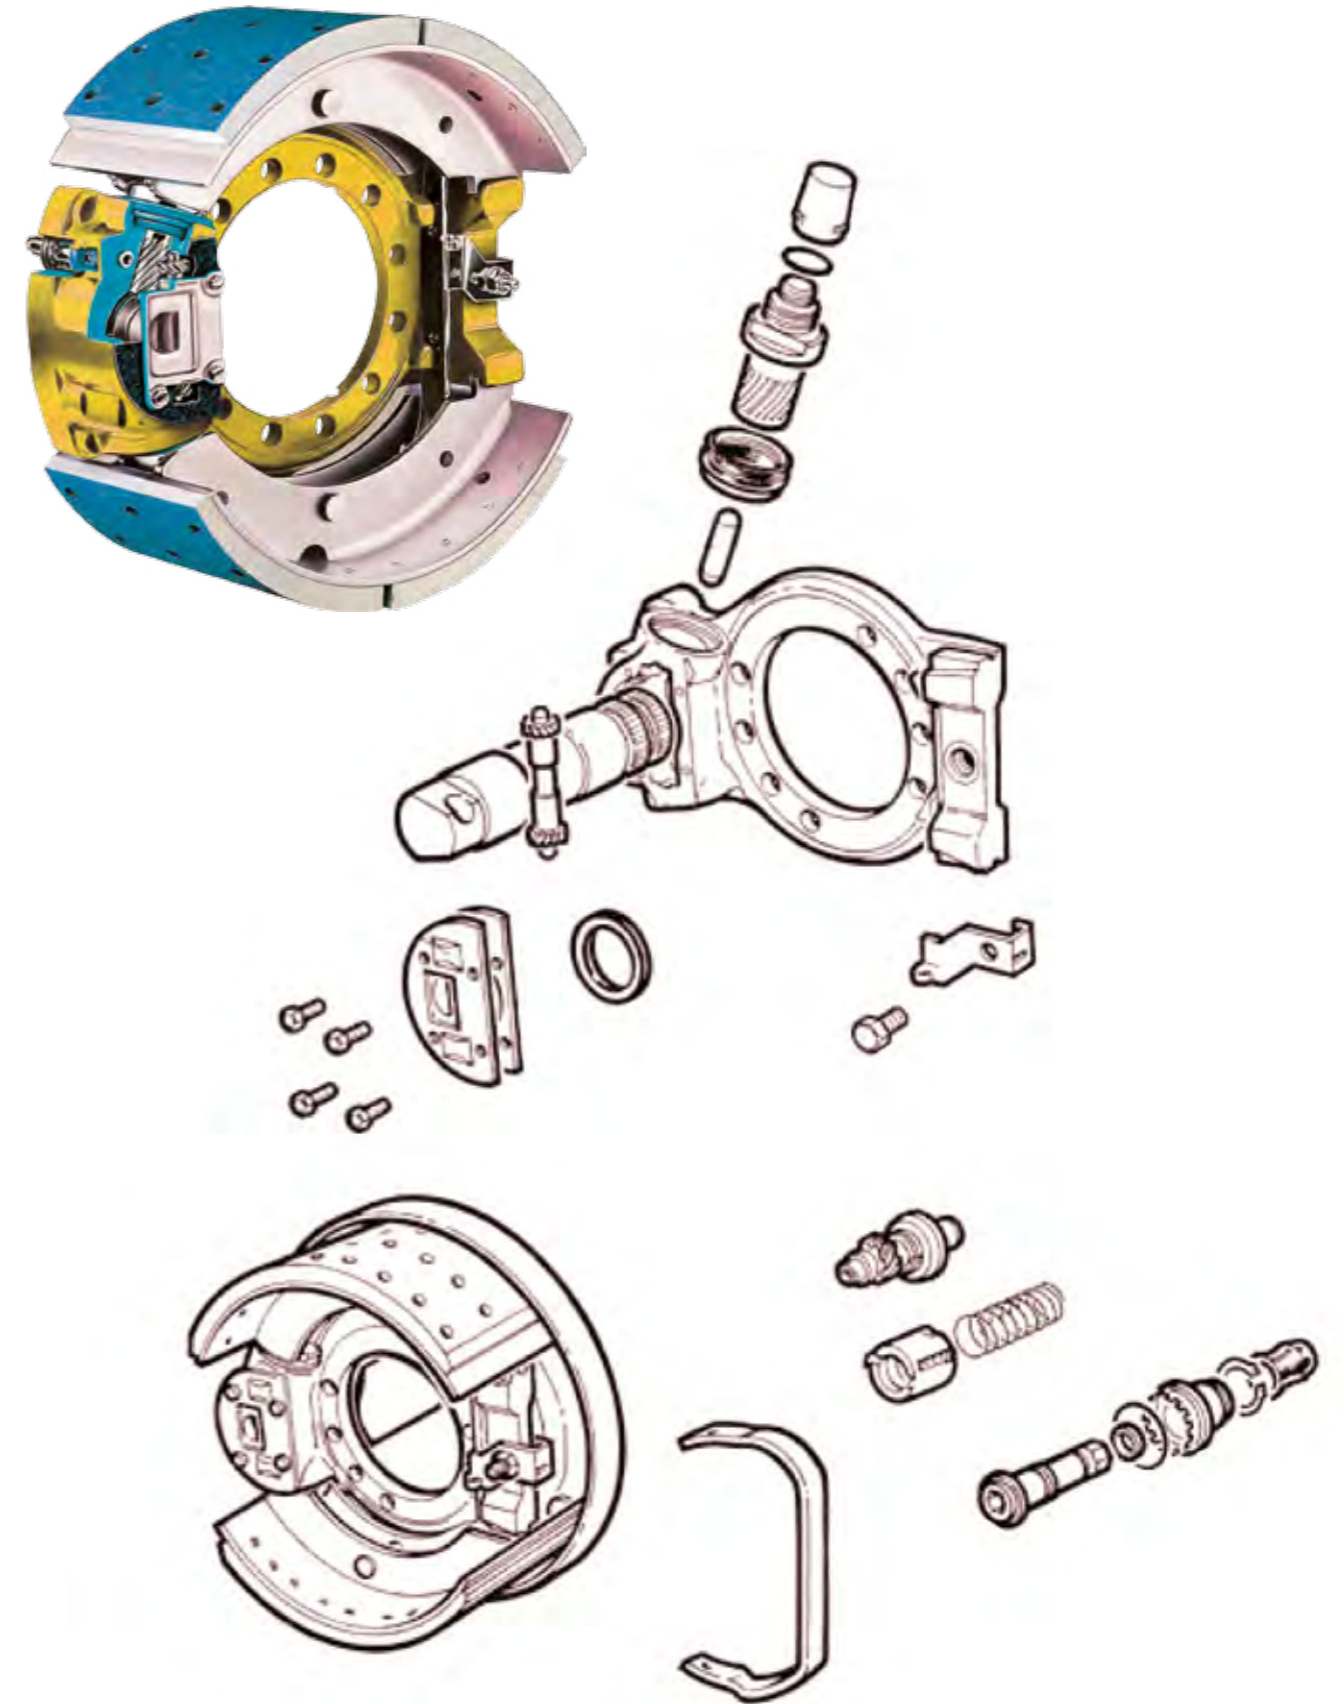

Z - CAM - IVECO - HYDRAULIC

Z-CAM IVECO HYDRAULIC