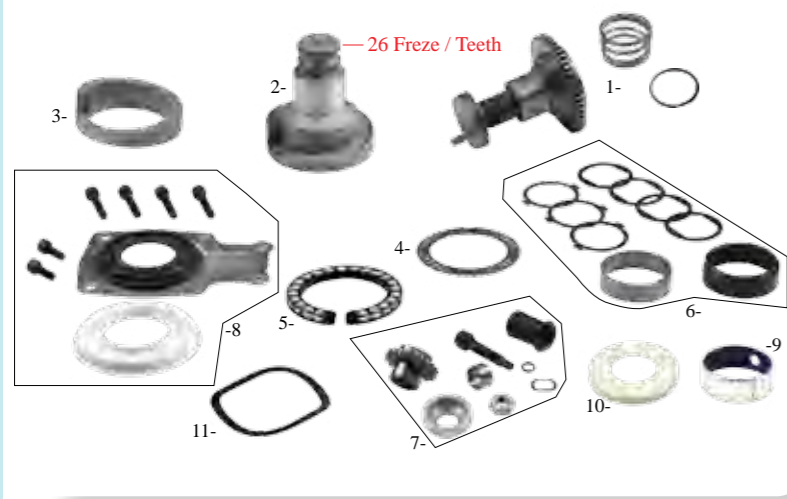

22301701 TAMİR SETİ ÖN-L / CALIPER SET FRONT - L -

PARÇA NO PART NUMBER	STOK KODU STOCK CODE	PARÇA ADI PART NAME	ÖLÇÜ DIMENSION	ADET PIECE
1	22303502	AYAR DİŞLİSİ -L - CALIPER ADJUSTING GEAR - L -		1
2	22306701	FREZELİ MİL ÖN -L- SPLINE SHAFT (FRONT) - L -	26 FREZE	1
3	22307502	FREZELİ MİL BİLYA YATAĞI -L- BEARING HOUSE-L		1
4	22308102	FREZELİ MİL MASURA BİLYA ROLLER BEARING		1
5	22308103	FREZELİ MİL BİLYA TAKIMI BALL SOCKET SET		1
6	22340501	AYAR DİŞLİSİ KİLİT TAKIMI -L - CLUTCH SYSTEM -L-		1
7	22355501	CİRCİR AYAR TAKIMI -L- SMALL CLUTCH SYSTEM -L -		1
8	22356101	FREZELİ MİL KAPAK TAKIMI CALIPER CAP & PIN SET		1
9	22363110	FREZELİ MİL BURCU SPLINE SHAFT BUSH	55x50x20	1
10	22366101	FREZELİ MİL KORUYUCU PLASTİK KÜÇÜK BOOT SMALL		1
11	22378101	FREZELİ MİL RAYNELİ BÜYÜK WAVY WASHER		1

22306601 FREZELİ MİL ÖN -R- / SPLINE SHAFT (FRONT) - R -

22306701 FREZELİ MİL ÖN -L- / SPLINE SHAFT (FRONT) - L -

22307402 FREZELİ MİL BİLYA YATAĞI -R- / BEARING HOUSE-R

22307502 FREZELİ MİL BİLYA YATAĞI -L- / BEARING HOUSE-L

22301602 TAMİR SETİ ÖN-R / CALIPER SET FRONT - R -