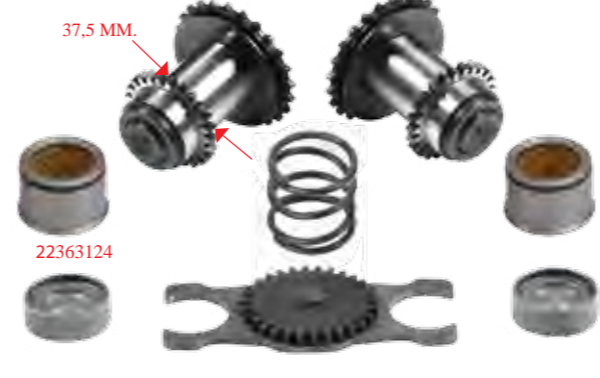

22301411 DİŞLİ SETİ-R / GEAR SET -R-