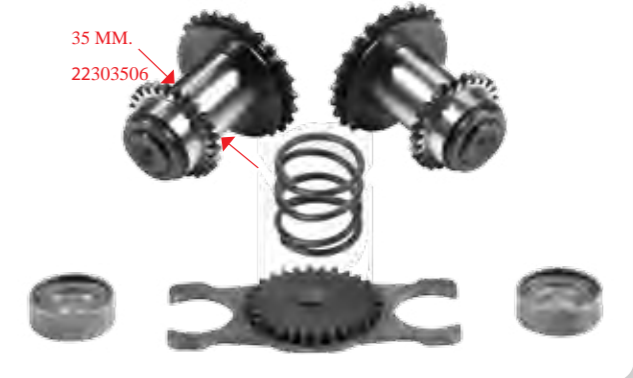

22301501 DİŞLİ SETİ-L- / GEAR SET -L-