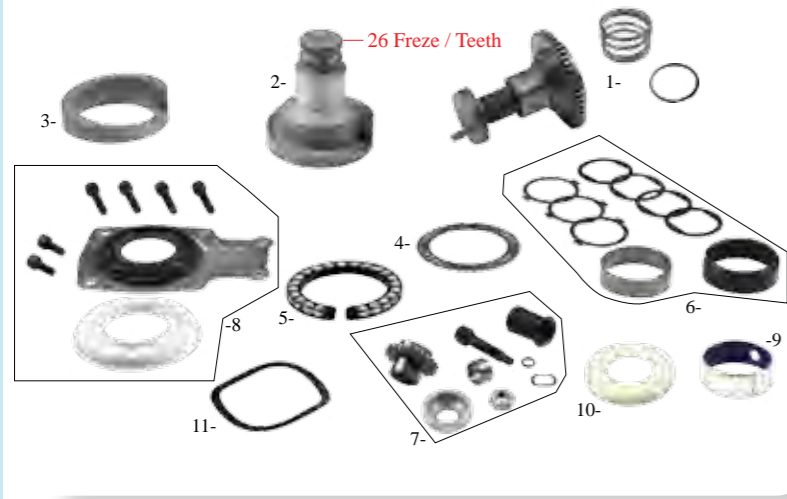

22301601 TAMİR SETİ ÖN-R / CALIPER SET FRONT - R -

PARÇA NO PART NUMBER	STOK KODU STOCK CODE	PARÇA ADI PART NAME	ÖLÇÜ DIMENSION	ADET PIECE
1	22303402	AYAR DİŞLİSİ -R CALIPER ADJUSTING GEAR - R -		1
2	22306601	FREZELİ MİL ÖN -R- SPLINE SHAFT (FRONT) - R -	26 FREZE	1
3	22307402	FREZELİ MİL BİLYA YATAĞI -R- BEARING HOUSE-R		1
4	22308102	FREZELİ MİL MASURA BİLYA ROLLER BEARING		1
5	22308103	FREZELİ MİL BİLYA TAKIMI BALL SOCKET SET		1
6	22340401	AYAR DİŞLİSİ KİLİT TAKIMI -R - CLUTCH SYSTEM -R -		1
7	22355401	CİRCİR AYAR TAKIMI -R- SMALL CLUTCH SYSTEM -R -		1
8	22356101	FREZELİ MİL KAPAK TAKIMI CALIPER CAP & PIN SET		1
9	22363110	FREZELİ MİL BURCU SPLINE SHAFT BUSH	55x50x20	1
10	22366101	FREZELİ MİL KORUYUCU PLASTİK KÜÇÜK BOOT SMALL		1
11	22378101	FREZELİ MİL RAYNELİ BÜYÜK WAVY WASHER		1