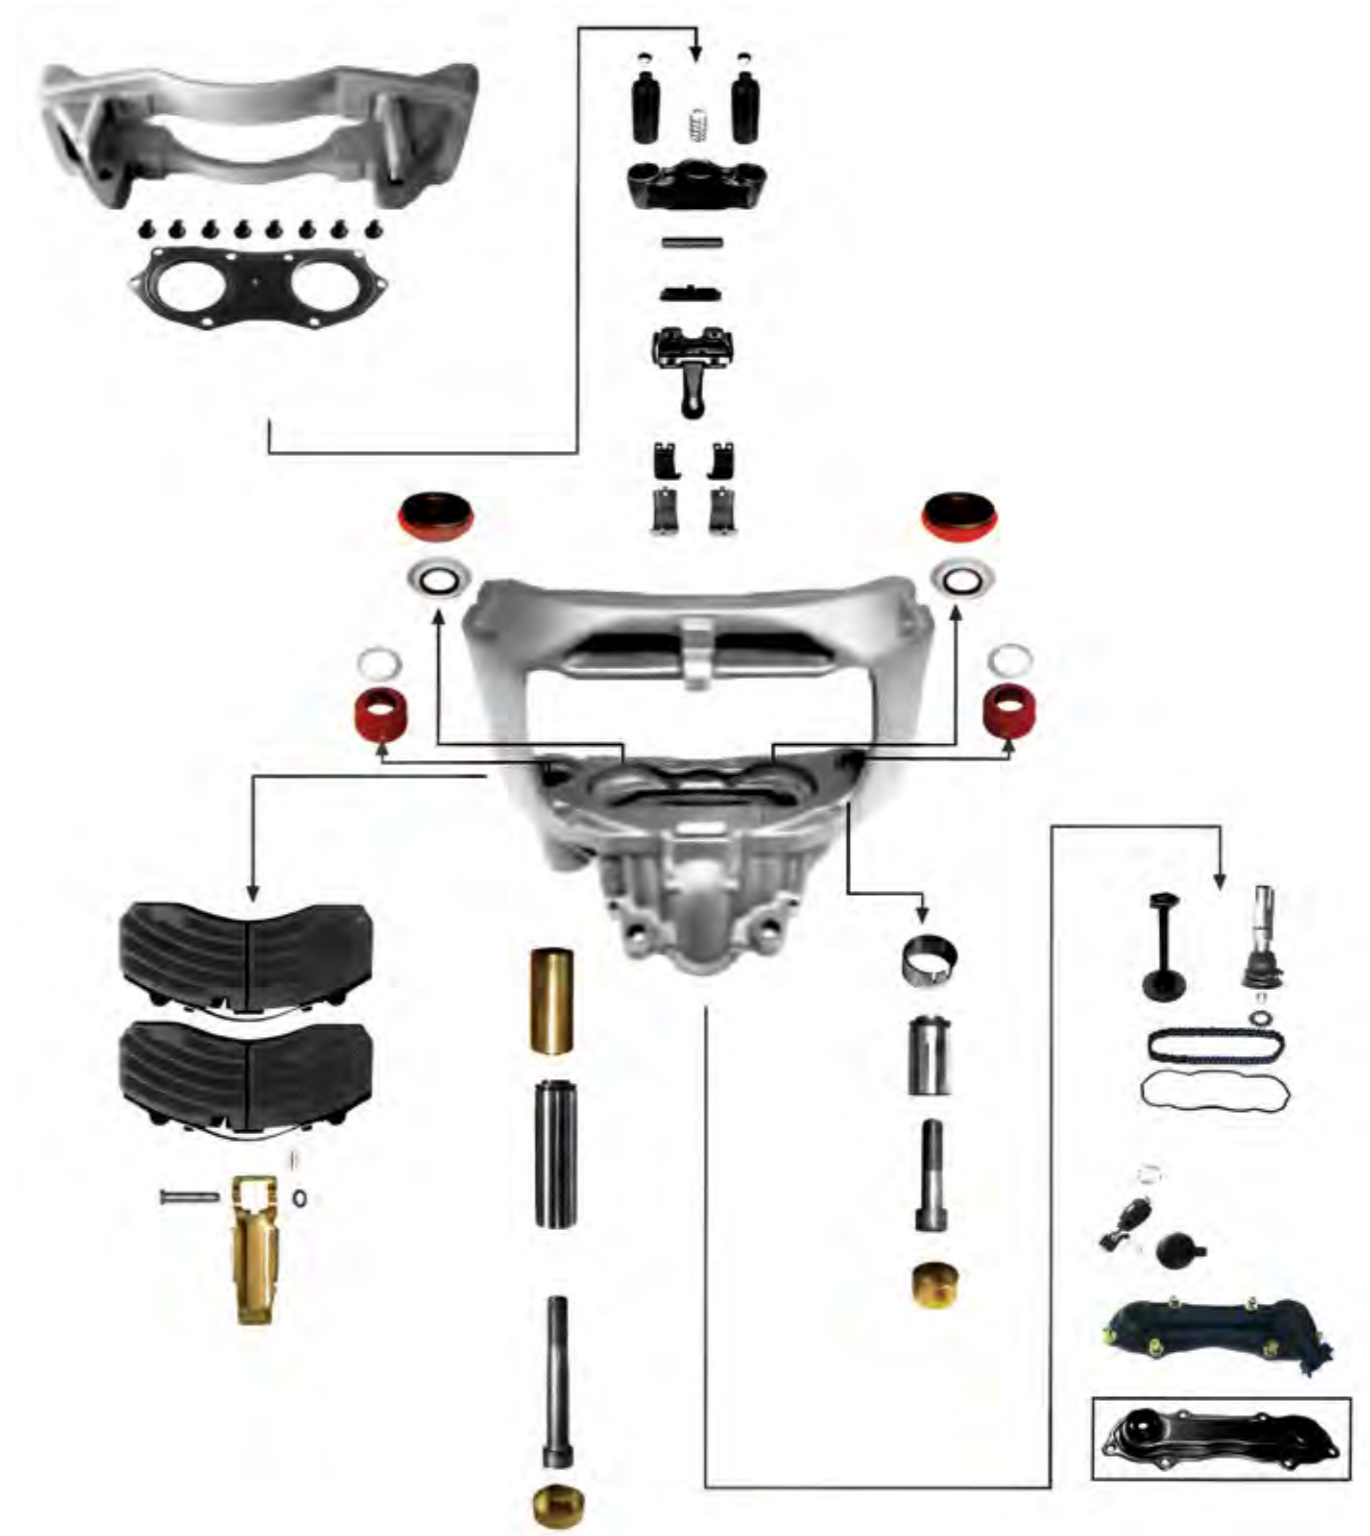

Σ SN 6... / SN 7... / ST...

Σ SK 7...