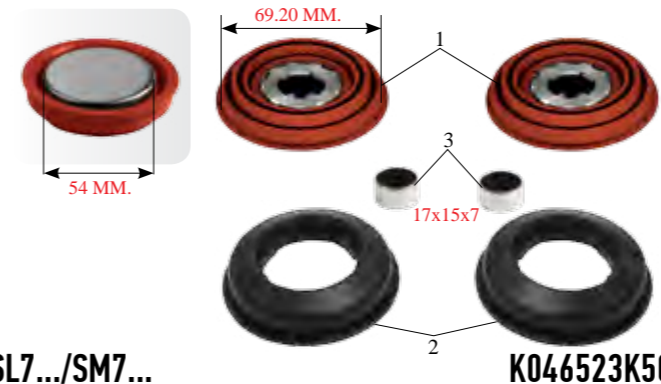

22150121 TOZ LASTİK TAKIMI / CALIPER DUST RUBBER SET