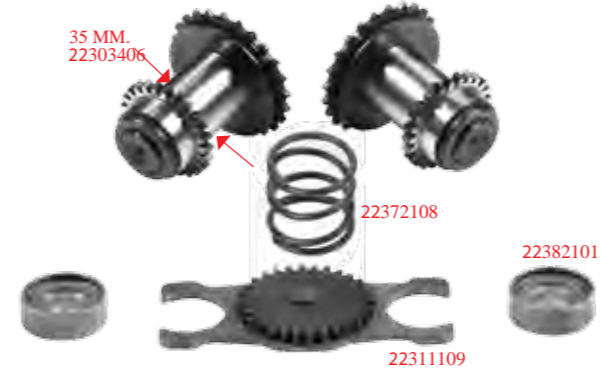

22301401 DİŞLİ SETİ-R / GEAR SET -R-