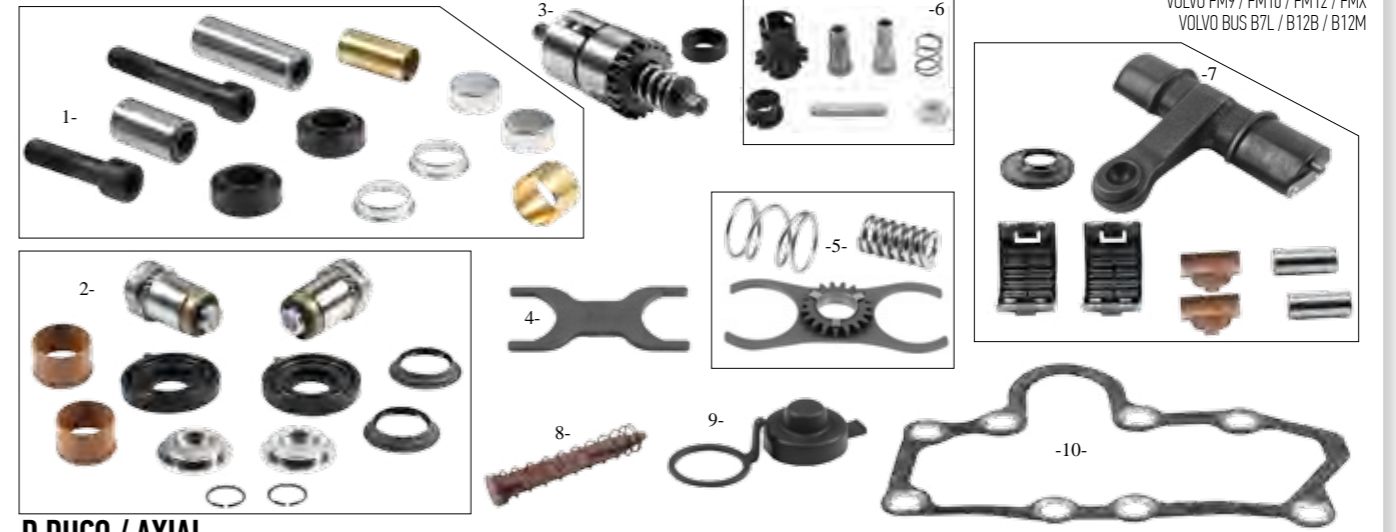

22301537 TAMİR SETİ -L- / CALIPER ADJUSTING REPAIR SET -L-

VOLVO FH12 / FH16
VOLVO FM9 / FM10 / FM12 / FMX
VOLVO BUS B7L / B12B / B12M

D DUCO / AXIAL

PARÇA NO PART NUMBER	STOK KODU STOCK CODE	PARÇA ADI PART NAME	ÖLÇÜ DIMENSION	ADET PIECE
1	22352115	TOZ LASTİK VE PERNO TAKIMI / CALIPER DUST RUBBER AND PIN SET		1
2	22302502	AYAR MEKANİZMA TAKIMI -L- / MECHANISM SET -L-		1
3	22302901	AYAR MEKANİZMA TAKIMI -L- / MECHANISM -L-		1
4	22311106	AYAR DIŞLI SABİTLEME SACI / LOCKING SHIM		1
5	22307101	AYAR DIŞLI YATAĞI VE YAY TAKIMI / INTERMEDIATE GEAR-SPRING SET		1
6	22302506	MANUEL AYAR DIŞLİSİ- L / MANUAL ADJUSTING GEAR- L		1
7	22307507	MASURA BİLYA YATAK TAKIMI -L- / LEVER & BEARING SET -L		1
8	22341101	BALATA SEVİYE GÖSTERGESİ / INDICATOR		1
9	22364107	KAUÇUK TAPA / RUBBER CAP		1
10	22371110	KAPAK CONTASI / COVER GASKET		1