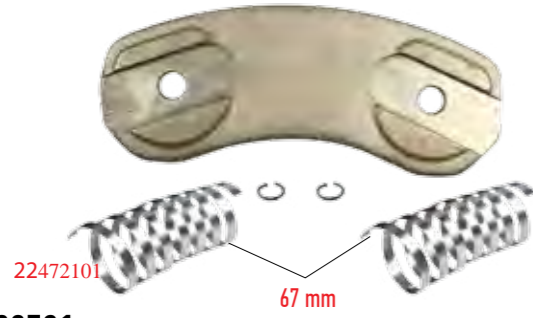

22405104 BALATA TUTUCU PLEYTİ / BRAKE LINING PLATE

92731

GEN 1