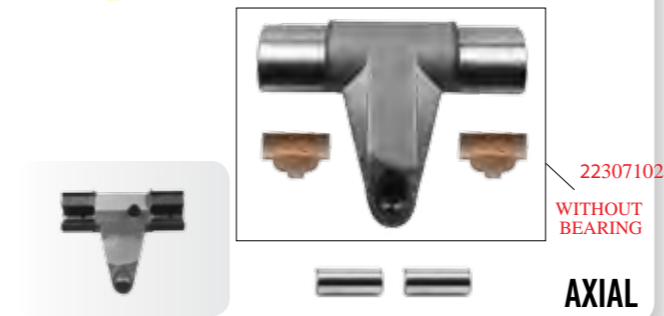

AXIAL

22303112 AYAR DİŞLİSİ  
ADJUSTING GEAR

RADIAL

22303113 AYAR DİŞLİ TAKIMI  
ADJUSTING GEAR SET

RADIAL

22302108 AYAR MEKANİZMASI  
CALIPER ADJUSTING MECHANISM

RADIAL

22307123 MASURA BİLYA YATAK TAKIMI / LEVER