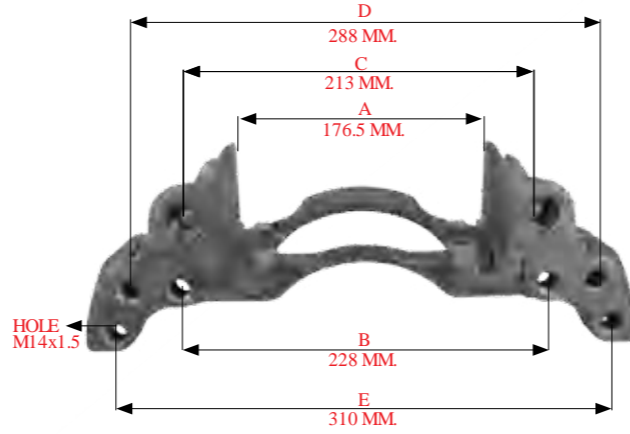

222 90102 > BALATA TAŞIYICI 17.5"
CARRIER - L - 17.5"