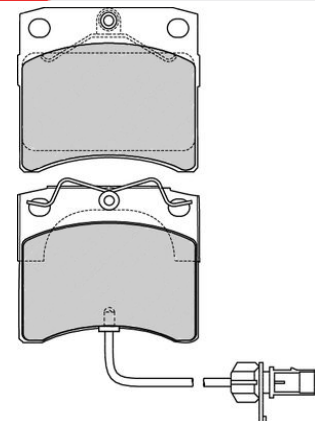

Wuhlermann No: 21110202

Wuhlermann EAC No: 31010118

WVA NO	OEM NO	VEHICLE
20651 21635 23176	701698151A 701698151B 701698151F 701698151G 701698151H 7D0698151C 7D0698151H 7D0695151C 7D698151B	VW
Weight (kg) 2,20	Dimension 91 x 81 x 18,2	For Caliper BREMBO