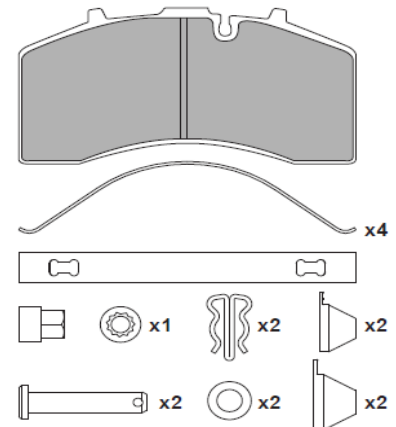

Wuhlermann No: 21110070

Wuhlermann EAC No: 31010029

WVA NO	OEM NO	VEHICLE
29158 29269	3057008500 3057008501 0044207020 1008452 1105625 1161563	SAF MERCEDES SCHMITZ
Weight (kg) 8,60	Dimension 210,2 x 92,3 x 30	For Caliper HALDEX DB22