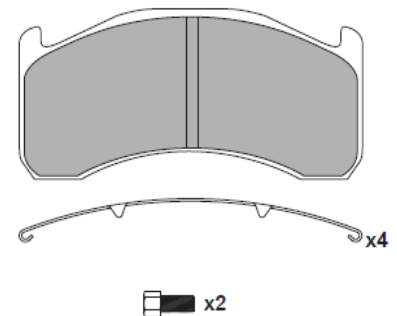

Wuhlermann No: 13110220

Wuhlermann EAC No: 31010036

WVA NO	OEM NO	VEHICLE
29137	20768115 3093532 3093530	VOLVO
Weight (kg) 7,90	Dimension 210 x 102,4 x 29	For Caliper MERITOR C DUCO