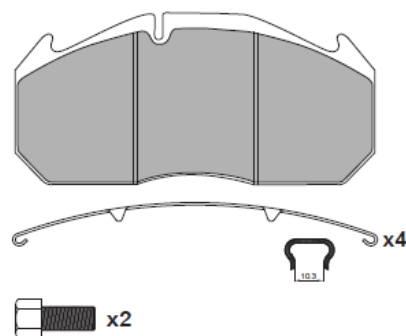

Wuhlermann No: 12110224

Wuhlermann EAC No: 31010020

WVA NO	OEM NO	VEHICLE
29030	81508045087 0004200276 8285388436	MAN
29113	81508205006 0024200820 8285388533	SETRA
29210	81508205005 0024205520 8285388535	RENAULT
29083	81508205007 0034205520 8285408464	MERITOR
29084	81508205020 3564210210 8285408532	SAF
29053	81508205021 5001833124 8285521000	MERCEDES
29114	81508205040 5001854341 8285522000	IRISBUS
	81508205041 5001854342 68325011	
	81508205047 5001823000 68325128	
Weight (kg) 11,00	Dimension 249,6 x 118,5 x 28	For Caliper LUCAS/MERITOR