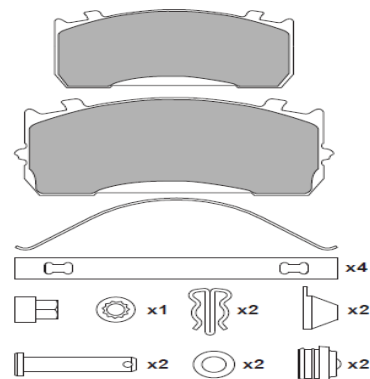

Wuhlermann No: 11110222

Wuhlermann EAC No: 31010010

WVA NO	OEM NO	VEHICLE
29115	9291049 0014212510 0084206520	MAN MERCEDES BPW
29116	9291045 0014212610 0980107070	
29148	9291048 0034201120 81508205074	
29183	09291042 0034201220 81508205085	
	0004211010 0034206620 81508206040	
	0004211210 0034207220 81508206043	
	0014210410 0034207320 81508206054	
	0014210510 0034207720 81508206063	
	0014210610 0044206120 81508208085	
Weight (kg) 10,60	Dimension 185 x 84 x 27- 173,35 x 84,23 x 34	For Caliper KNORR SB/SN5