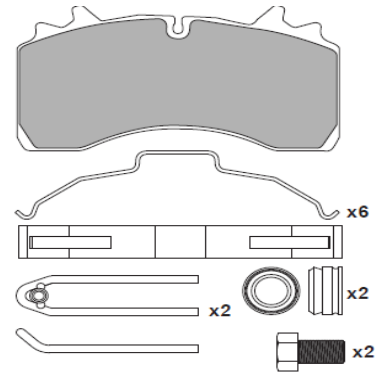

Wuhlermann No: 21110067

Wuhlermann EAC No: 31010026

WVA NO	OEM NO	VEHICLE
29162	3057008400 3057008401 0233501309 1195232	SAF
Weight (kg) 8,80	Dimension 210,2 x 109,1 x 31	For Caliper WABCO PAN 22-1