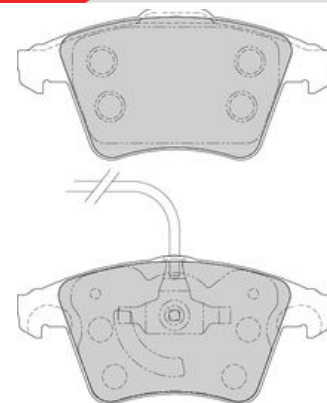

**Wuhlermann No:** 21110206

**Wuhlermann EAC No:** 31010124

WVA NO	OEM NO	VEHICLE
23746 23747 23749	7H0698151 7H0698151B 7H0698151Q JZW698151Q	VW
<b>Weight (kg)</b> 2,50	<b>Dimension</b> 155.2/156.2 x 73.2/75 x 18,6/19,8	<b>For Caliper</b> ATE