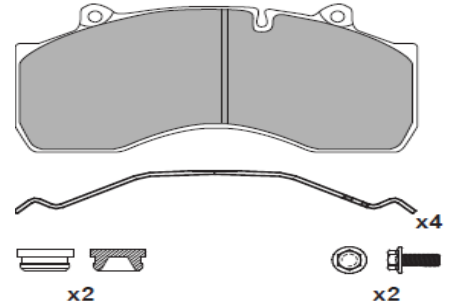

Wuhlermann No: 21110066

Wuhlermann EAC No: 31010023

WVA NO	OEM NO	VEHICLE
29143 29176 29185 29120	M910027-04 M910027-03 3057317900 09291063 09291072 188923057317900 725857 81163 87407	SAF GIGANT SAE SCANIA
Weight (kg) 10,20	Dimension 248 x 105 x 30	For Caliper HALDEX DB22