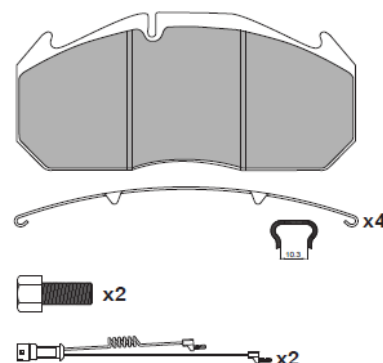

**Wuhlermann No:** 12110249

**Wuhlermann EAC No:** 31010021

WVA NO	OEM NO	VEHICLE
29030	81508205006 81508206017	MAN
29113	81508205007 81508206034	
29210	81508206002 81508206035	
29083	81508206014	
29084	81508206016	
29053	81508206044	
29114	81508206046	
	81508206044	
<b>Weight (kg)</b> 11,10	<b>Dimension</b> 249,6 x 118,5 x 28	<b>For Caliper</b> LUCAS/MERITOR