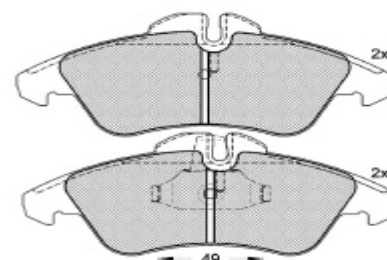

Wuhlermann No: 11110244

Wuhlermann EAC No: 31010061

WVA NO	OEM NO	VEHICLE
21576 21577	0024203920 2D0698151 0024209920 0044205520 0084204220 05103794AA 05135895AA 9014210410 9014210510 9014210610	MERCEDES
Weight (kg) 2,00	Dimension 156,4 x 64,9 x 20,5	For Caliper ATE-TEVES