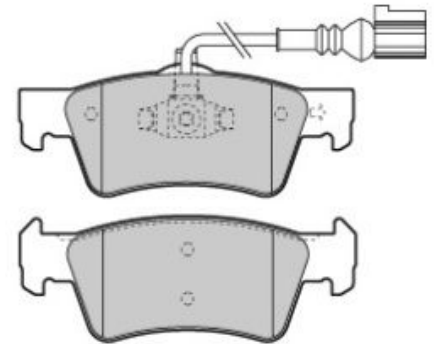

Wuhlermann No: 21110205

Wuhlermann EAC No: 31010126

WVA NO	OEM NO	VEHICLE
24367 24368 24556	7L6698451 7H8698451	VW
Weight (kg) 1,50	Dimension 140,7 / 141,3 x 50,9 / 53,9 x 19,2	For Caliper ATE