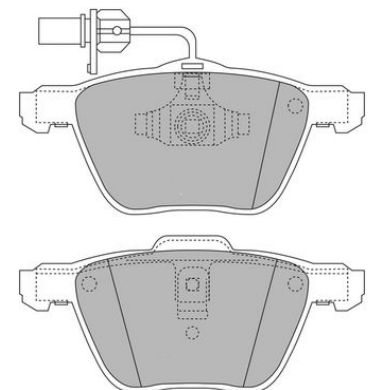

**Wuhlermann No:** 21110203

**Wuhlermann EAC No:** 31010121

WVA NO	OEM NO	VEHICLE
23269 23270	1133446 1109014 1205696 1237133 1M2J2K021AA 7M3698151A YM212K021BA YM212K21BA YM2J2K021BA	VW
<b>Weight (kg)</b> 2,30	<b>Dimension</b> 161 x 77,9 /74,4 x 20,1	<b>For Caliper</b> ATE