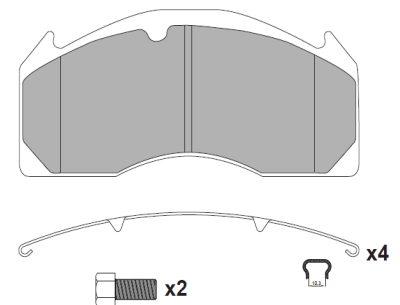

Wuhlermann No: 13110195

Wuhlermann EAC No: 31010006

WVA NO	OEM NO	VEHICLE
29125 29277 29222 29224	27068092 20918891 3095396 20931343 20932682 MDP1388 MDP3125K	VOLVO MERITOR IVECO
Weight (kg) 10,20	Dimension 249,1 x 110,85 x 29	For Caliper MERITOR D DUCO