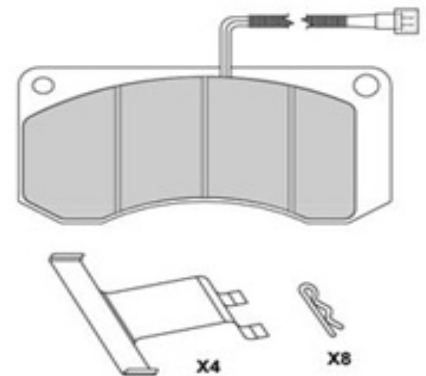

Wuhlermann No: 16110190

Wuhlermann EAC No: 31010069

WVA NO	OEM NO	VEHICLE
29097 29098	5001829545	RENAULT
Weight (kg) 4,35	Dimension 180 x 86 x 21	For Caliper BOSH