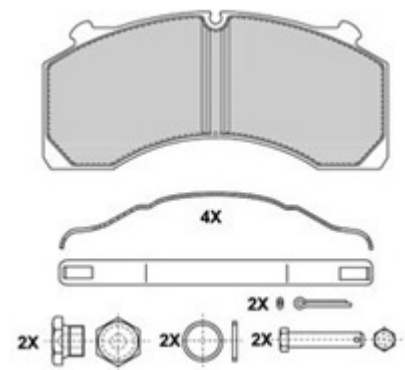

Wuhlermann No: 21110191

Wuhlermann EAC No: 31010047

WVA NO	OEM NO	VEHICLE
29180	83222A2367 93222A2367	MERITOR
Weight (kg) 10,67	Dimension 235,5 x 109 x 29	For Caliper MERITOR DX225