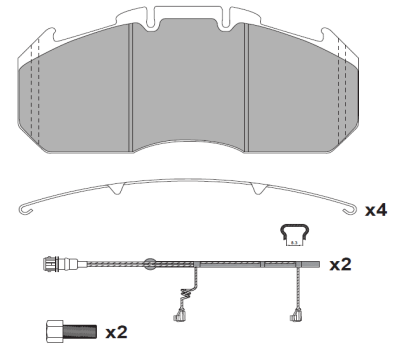

Wuhlermann No: 16110176

Wuhlermann EAC No: 31010016

WVA NO	OEM NO	VEHICLE
29131 29156	5001855646 5001863904 5006028410 68325901 2996068 MDP5056	RENAULT IRISBUS MERITOR
Weight (kg) 10,95	Dimension 249,45 x 118,2 x 30	For Caliper MERITOR D LISA