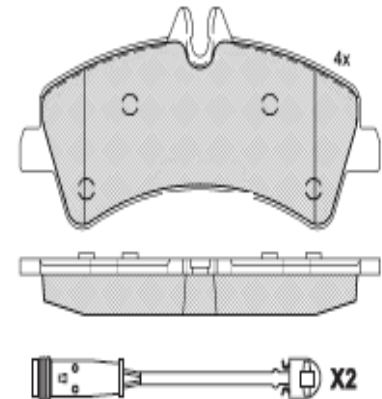

Wuhlermann No: 11110248

Wuhlermann EAC No: 31010068

WVA NO	OEM NO	VEHICLE
29217	0044208120 0054207420 0064204520 5420742028 2E0698451A 2E0698451B 0064202220	MERCEDES VW
Weight (kg) 2,30	Dimension 164,9 x 79,08 x 20,7	For Caliper BOSCH