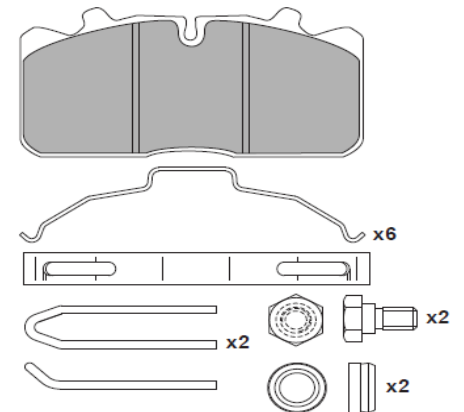

**Wuhlermann No:** 16110018

**Wuhlermann EAC No:** 31010008

WVA NO	OEM NO	VEHICLE
29088 29144 29091	81508205011    81508206020    24070005 81508205022    81508206021    1436901 81508205023    81508206042    1906467 81508205024    5010848607    1502006 81508205025    5001866951    2996430 81508205029    12182145    261112999703VT 81508205030    12999577 81508206006    12999667 81508206007    12999743	DAF IVECO MAN RENAULT
<b>Weight (kg)</b> 5,60	<b>Dimension</b> 175,5 x 85,5 x 26	<b>For Caliper</b> WABCO PAN 17