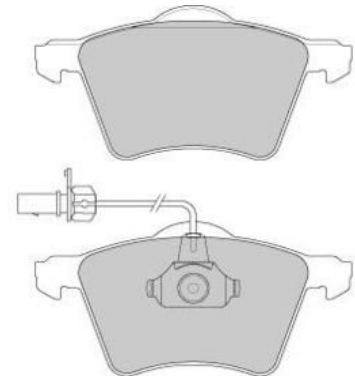

Wuhlermann No: 21110201

Wuhlermann EAC No: 31010117

WVA NO	OEM NO	VEHICLE
23034 23036	7D0698151A	VW
Weight (kg) 2,30	Dimension 157 x 78,9 x 18,9	For Caliper TRW