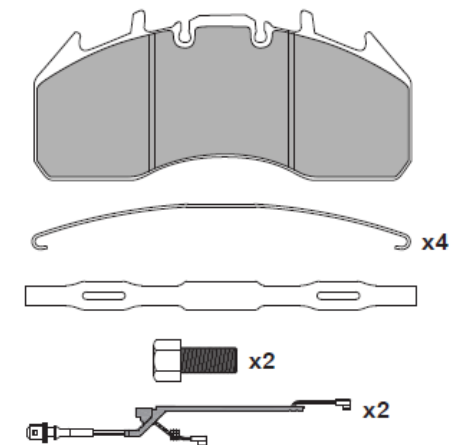

Wuhlermann No: 13110200

Wuhlermann EAC No: 31010033

WVA NO	OEM NO	
29174	5001864363	21024701
29204	5001864364	21024702
29218	7421399929	21352570
29219	7421496555	21496550
29226	7422921057	
29273	20526568	
29187	20560412	
	20568711	
	20568714	
Weight (kg) 9,90	Dimension 249,3 x 109,4 x 29	

VEHICLE
RENAULT VOLVO
For Caliper MERITOR ELSA