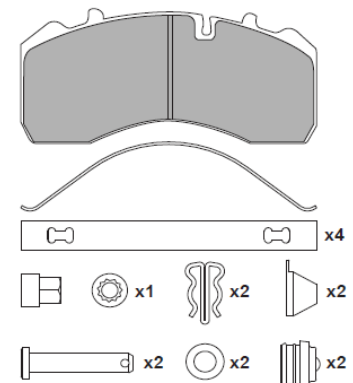

Wuhlermann No: 21110059

Wuhlermann EAC No: 31010011

WVA NO	OEM NO	VEHICLE
29093 29094 29095 29145 29184 29197	0004210710 0980106210 81508206057 0004210810 3057007800 81508206058 0004215010 37779813840 81508206059 0014210710 37780006200 81508206060 0014211710 5317002400 81508205098 0024207820 81508205017 81508205094 0024207920 81508205082 81508206064 0980102750 81508206008 2992336 0980102930 81508206022 2996468	BPW IVECO MAN MERCEDES SAF SAE-SMB GIGANT SCHMITZ CARGOBULL
Weight (kg) 7,70	Dimension 210 x 92,5 x 30	For Caliper KNORR SB / SN6