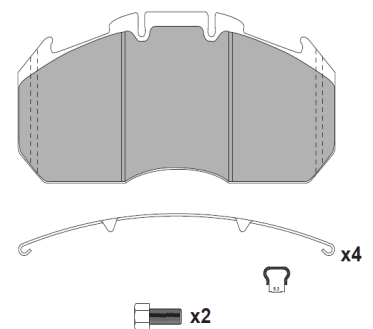

Wuhlermann No: 16110172

Wuhlermann EAC No: 31010015

WVA NO	OEM NO	VEHICLE
29131 29156	81508205072 8001863904 500024112 81508206041 5001855646 5006028410 81508206051 5001020312 15227419T 81508206052 68324558 20976509 81582060525 68324957 21309468 81508205073 68325344 2996065 81508205080 68326015 85107768 81508205039 2996068 MDP5056 81508206031 68325346	RENAULT MAN IRISBUS IVECO MERITOR
Weight (kg) 10,40	Dimension 249,45 x 118,2 x 30	For Caliper MERITOR D LISA