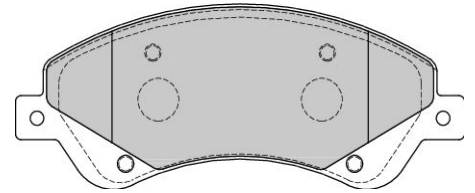

Wuhlermann No: 21110212

Wuhlermann EAC No: 31010131

WVA NO	OEM NO	VEHICLE
24485	1721086 6C112K021BC 1371403 6C112K021BD 1433954 6C112K021BE 1454523 9C112K021BA 1534428 ME6C1J2K021BA 1560023 ME6C1J2K021BB 1824347 6C112K021B2E 6C112K021BB	FORD
Weight (kg) 2,30	Dimension 164,9 x 65,1 x 18,8	For Caliper BENDIX