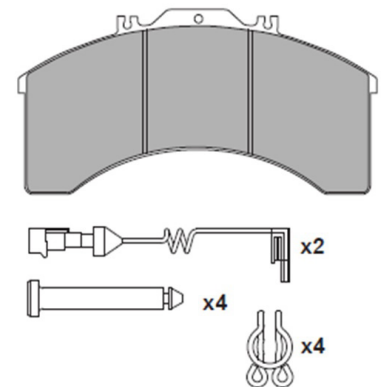

Wuhlermann No: 17110325

Wuhlermann EAC No: 31010139

WVA NO	OEM NO	VEHICLE
29011	1906191 1906456 1906459 1907631 1908614 2992479 4856912 7173317	IVECO
Weight (kg) 7,55	Dimension 241 x 124,5 x 25	For Caliper BENDIX ADB 4300