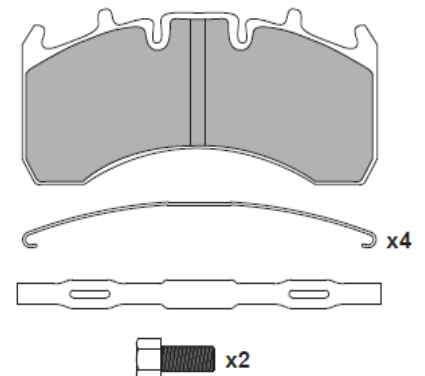

Wuhlermann No: 16110177

Wuhlermann EAC No: 31010019

WVA NO	OEM NO	VEHICLE
29169 29177	20568713 20765963 20526570 20560415 21496552 5001864380 7420560415 7421496557 MDP5100	MDP5103 MDP3090K MDP5093 68325492 68324665 46222
Weight (kg) 8,50	Dimension 210,2 x 100,2 x 29,2	For Caliper MERITOR ELSA