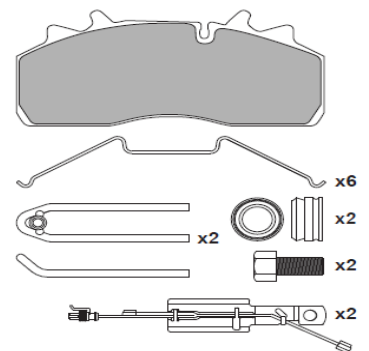

Wuhlermann No: 21110068

Wuhlermann EAC No: 31010027

WVA NO	OEM NO	VEHICLE
29159 29126	3057008001 12182192 12999737 1628064 5001863324 6597421 3057008000 211433057008000	SAF DAF RENAULT
Weight (kg) 8,40	Dimension 210,2 x 92,3 x 30	For Caliper HALDEX DB22