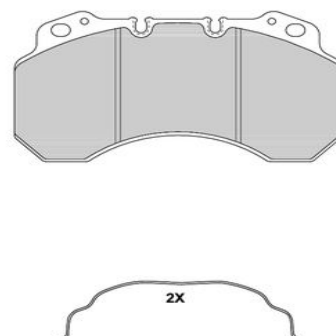

Wuhlermann No: 16110191

Wuhlermann EAC No: 31010022

WVA NO	OEM NO	VEHICLE
29099	069030060	MERITOR
29100	5001833104	NISSAN
	5001857615	RENAULT
	68321445	
	68321583	
	68321585	
	68321849	
	68322542	
Weight (kg) 7,70	Dimension 214 x 112 x 25	For Caliper MERITOR C LISA