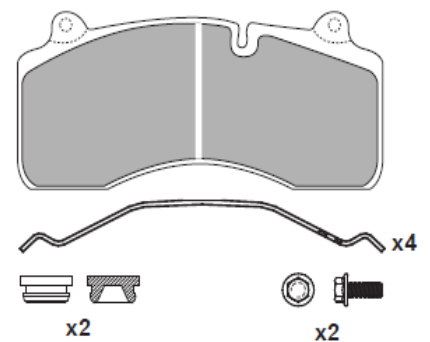

Wuhlermann No: 13110219

Wuhlermann EAC No: 31010018

WVA NO	OEM NO	VEHICLE
29181	5001866914	RENAULT
29147	5010598372	VOLVO
29207	20780788	SAE-SMB
	20844903	GIGANT
	09291073	
	93327	
Weight (kg) 7,90	Dimension 210 x 93 x 30	For Caliper HALDEX DB19