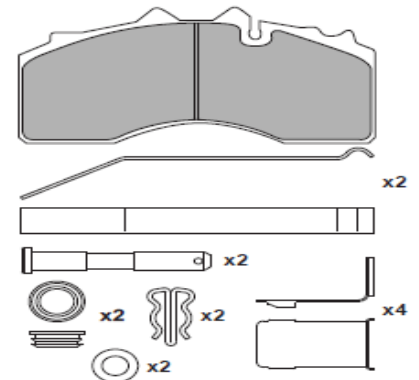

Wuhlermann No: 21110073

Wuhlermann EAC No: 31010042

WVA NO	OEM NO	VEHICLE
29227 29316	0509290120 0900061790 0980107550 0980107940	BPW
Weight (kg) 7,90	Dimension 210,15 x 101,8 x 30	For Caliper BPW D115-2