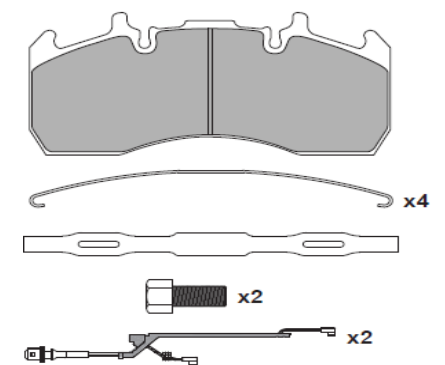

Wuhlermann No: 13110257

Wuhlermann EAC No: 31010034

WVA NO	OEM NO	
29173	20526569	7424399915
29203	20560414	MDP3173K
29272	20568712	MDP5106
	20568715	MDP5102
	21352573	
	21496551	
	5001864365	
	7421399915	
	7421496556	
Weight (kg) 8,90	Dimension 215,85 x 101 x 29	

VEHICLE
RENAULT VOLVO MERITOR
For Caliper MERITOR ELSA