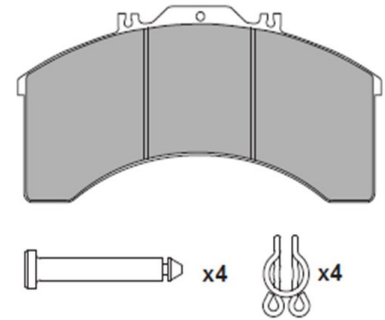

Wuhlermann No: 17110274

Wuhlermann EAC No: 31010038

WVA NO	OEM NO	VEHICLE
29011	1906191 1906456 1906459 1907631 1908614 2992479 4856912 7173317	IVECO
Weight (kg) 7,50	Dimension 241 x 124,5 x 25	For Caliper BENDIX ADB 4300