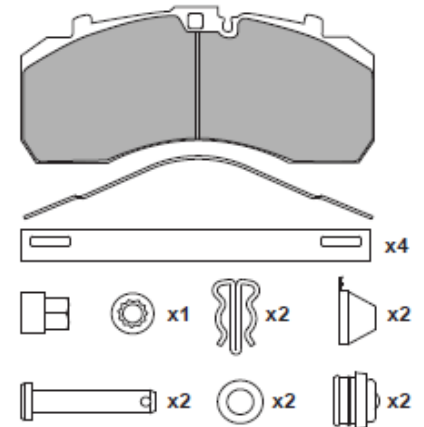

Wuhlermann No: 21110072

Wuhlermann EAC No: 31010017

WVA NO	OEM NO	VEHICLE
29253	0044206020	1906439
29252	0064201020	2992476
29255	0064201120	2995809
29266	0084206020	2995819
29278	6934200120	2996378
29293	1734529	2996515
	1856108	41211278
	2325212	42541062
	2325213	42567702
Weight (kg) 10,00	Dimension 248 x 109,5 x 30	For Caliper KNORR SN7