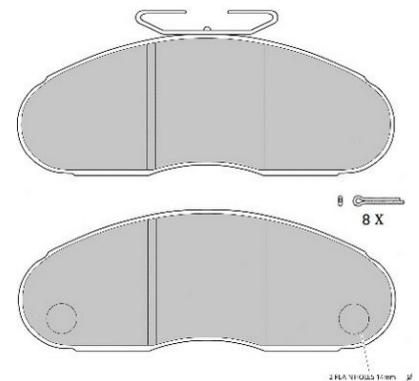

Wuhlermann No: 21110185

Wuhlermann EAC No: 31010058

WVA NO	OEM NO	VEHICLE
29071	5001834527 6314200020 069052941 41060G490A 5000295329 5000815574 5000823566 7700821375 7701203700	RENAULT MERCEDES NISSAN
Weight (kg) 8,10	Dimension 168 x 62 x 17	For Caliper BENDIX