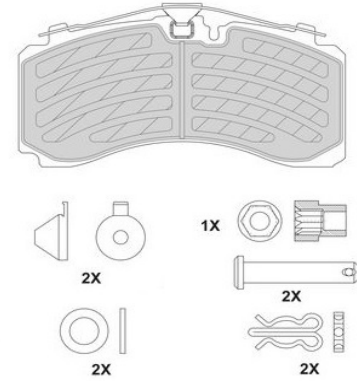

Wuhlermann No: 21110154

Wuhlermann EAC No: 31010050

WVA NO	OEM NO	VEHICLE
29318 29319	3057000600	SAF
Weight (kg) 9,10	Dimension 215 x 108,5 x 32	For Caliper KNORR ST7-430