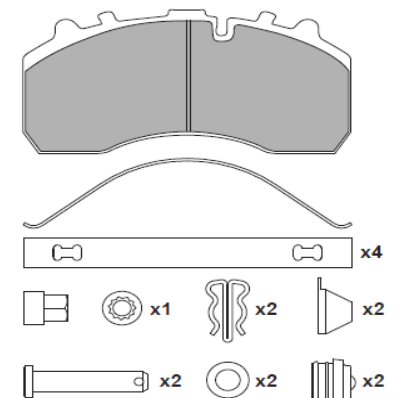

**Wuhlermann No:** 11110218

**Wuhlermann EAC No:** 31010001

WVA NO	OEM NO	VEHICLE
29087 29042 29106 29059 29108 29061 29109 29105 29163 29196 29201 29275 29202 29179	0004210510 0004211810 0004214310 0004236610 0024204920 0024204970 0024207020 0024207720 0034201020	1390428 1521979 1527633 1734529 185608 1105624 3057007900 4057427700 5317002300
29087 29042 29106 29059 29108 29061 29109 29105 29163 29196 29201 29275 29202 29179	0004210510 0004211810 0004214310 0004236610 0024204920 0024204970 0024207020 0024207720 0034201020	81508205099 81508206030 81508206032 81508206055 81508206056 2992476 2995637 2995819 2995820
<b>Weight (kg)</b> 10,00	<b>Dimension</b> 247,5 x 109,5 x 30	<b>For Caliper</b> KNORR SB / SN7