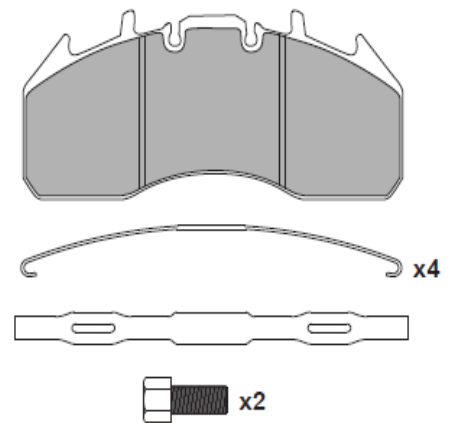

Wuhlermann No: 16110157

Wuhlermann EAC No: 31010003

WVA NO	OEM NO	
29174	5001864363	21024701
29204	5001864364	21024702
29218	7421399929	21352570
29219	7421496555	21496550
29226	7422921057	
29273	20526568	
29187	20560412	
	20568711	
	20568714	
Weight (kg) 9,50	Dimension 249,3 x 109,4 x 29	

VEHICLE
RENAULT VOLVO
For Caliper MERITOR ELSA