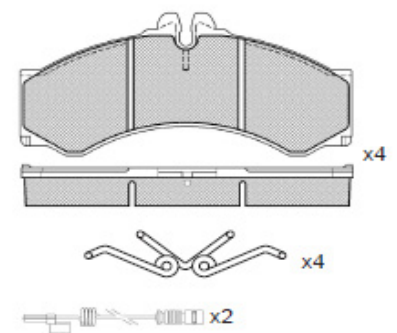

Wuhlermann No: 11110221

Wuhlermann EAC No: 31010072

WVA NO	OEM NO	VEHICLE
29076 29153	0004217391 0004237110 0024204120 0024204220 0034201720 0044201520 0044202420 0044202620 0054208620	0084204620 05103556AA 05103790AA 2D0698151A 2D0698151B 9014210110 9024210110
Weight (kg) 2,10	Dimension 164,6 x 72,90 x 20	For Caliper PERROT