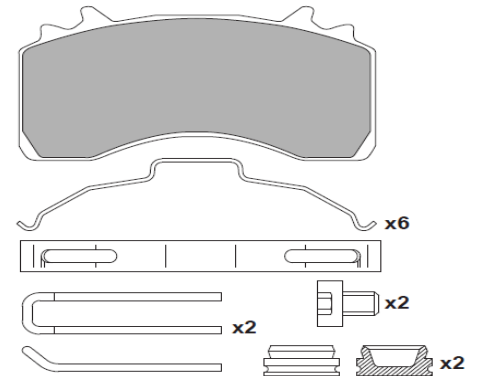

Wuhlermann No: 12110240

Wuhlermann EAC No: 31010024

WVA NO	OEM NO	VEHICLE
29279 29223	6403229332 6403229242 6403229302 81508205108 81508205112 81508206066 81508206065	MAN TGX MERCEDES
Weight (kg) 9,20	Dimension 217,4 x 107,6 x 30,5	For Caliper WABCO NG22