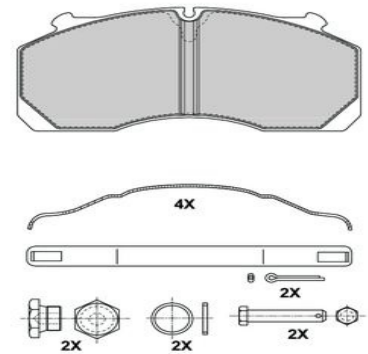

Wuhlermann No: 17110306

Wuhlermann EAC No: 31010030

WVA NO	OEM NO	VEHICLE
29150	0254625 2992669 2995552	DAF IVECO
Weight (kg) 11,00	Dimension 249 x 117,5 x 30	For Caliper MERITOR DX225