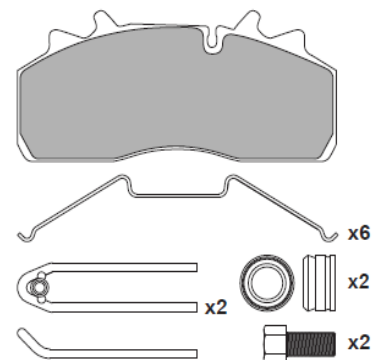

Wuhlermann No: 16090154

Wuhlermann EAC No: 31010007

WVA NO	OEM NO	VEHICLE
29159 29126	3057008001 12182192 12999737 1628064 5001863324 6597421 3057008000 211433057008000	SAF DAF
Weight (kg) 7,40	Dimension 210,2 x 92,3 x 30	For Caliper WABCO PAN 19-1