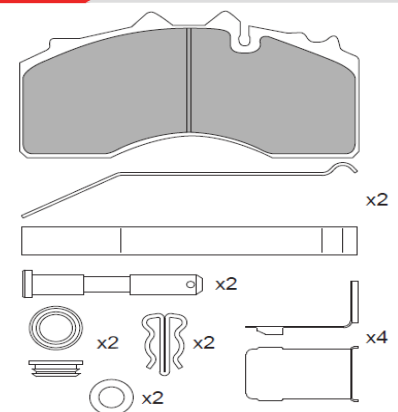

Wuhlermann No: 21110064

Wuhlermann EAC No: 31010040

WVA NO	OEM NO	VEHICLE
29228 29317	0980107570 0509290130 0900061791 0980107960 0980107971	BPW
Weight (kg) 8,80	Dimension 210,15 x 101,8 x 30	For Caliper BPW D 115-2