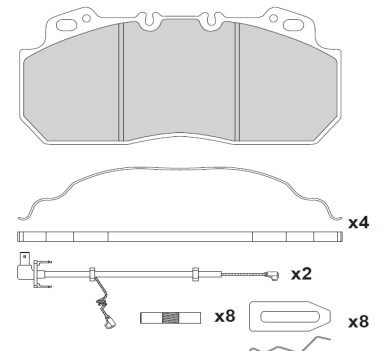

**Wuhlermann No:** 16110175

**Wuhlermann EAC No:** 31010014

WVA NO	OEM NO	VEHICLE
29090	5001831161 5001833114 5001846034	RENAULT
<b>Weight (kg)</b> 11,70	<b>Dimension</b> 249 x 114,4 x 28	<b>For Caliper</b> MERITOR D LISA