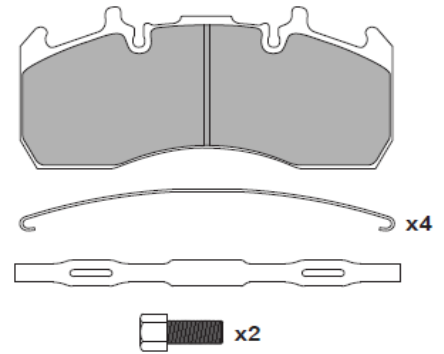

Wuhlermann No: 13110203

Wuhlermann EAC No: 31010002

WVA NO	OEM NO	VEHICLE
29173 29203 29272	5001864365 7421399915 7421496556 7424399915 20568715 21352573 21496551 20568712 20526569	20560414 MDP3173K MDP5106
Weight (kg) 7,80	Dimension 215,85 x 101 x 29	For Caliper MERITORELSA 225-1