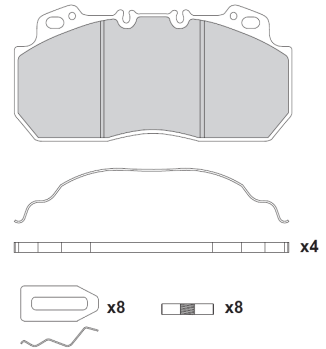

**Wuhlermann No:** 16110175

**Wuhlermann EAC No:** 31010014

WVA NO	OEM NO	VEHICLE
29090	5001831161 5001833114 5001846034	RENAULT
<b>Weight (kg)</b> 11,70	<b>Dimension</b> 249 x 114,4 x 28	<b>For Caliper</b> MERITOR D LISA