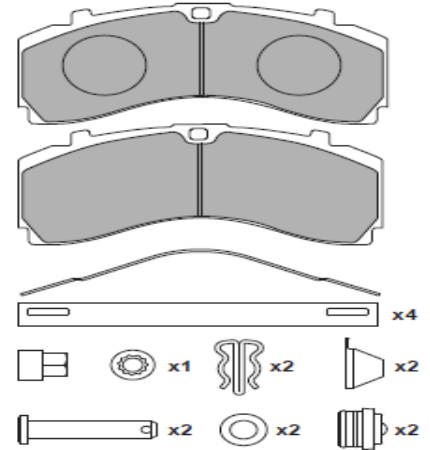

Wuhlermann No: 11110228

Wuhlermann EAC No: 31010041

WVA NO	OEM NO	VEHICLE
29246 29247	0064201420 0064201220 0004217210 0064201420 0064205220 006420522071210 035471K50	MERCEDES BPW
Weight (kg) 10,40	Dimension 244,5 x 114 x 30/35	For Caliper KNORR SM7