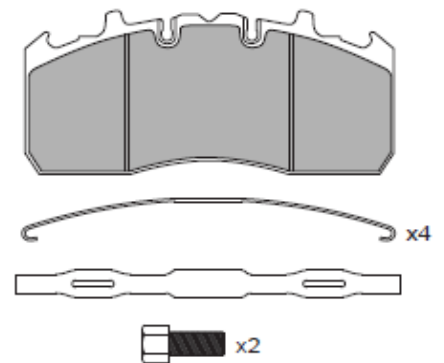

Wuhlermann No: 21110128

Wuhlermann EAC No: 31010045

WVA NO	OEM NO	VEHICLE
29211	68326055	SAF R.O.R. VOLVO MERITOR
Weight (kg) 9,40	Dimension 216x110x30	For Caliper MERITOR ELSA