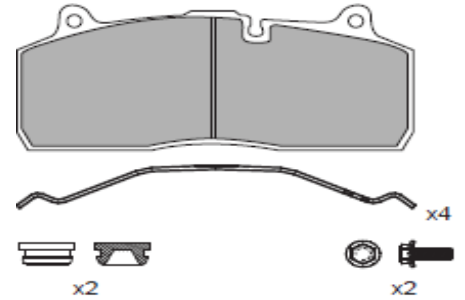

Wuhlermann No: 21110074

Wuhlermann EAC No: 31010044

WVA NO	OEM NO	VEHICLE
29195 29175	09291072	SMB
Weight (kg) 8,30	Dimension 210 x 93,8 x 30	For Caliper HALDEX DB22 LT