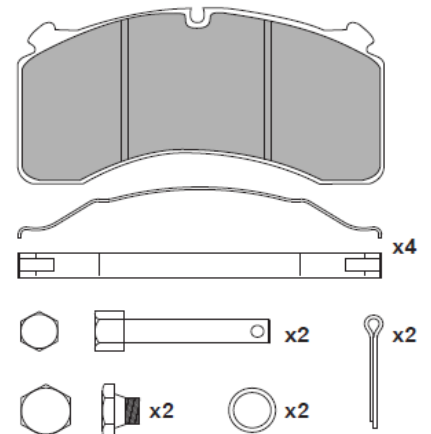

Wuhlermann No: 21110047

Wuhlermann EAC No: 31010031

WVA NO	OEM NO	VEHICLE
29124 29155	15224835 KIT195020 13222U2257 MDP1314 MDP5076	R.O.R. MERITOR
Weight (kg) 7,30	Dimension 205,4 x 102 x 27,5	For Caliper MERITOR DX195