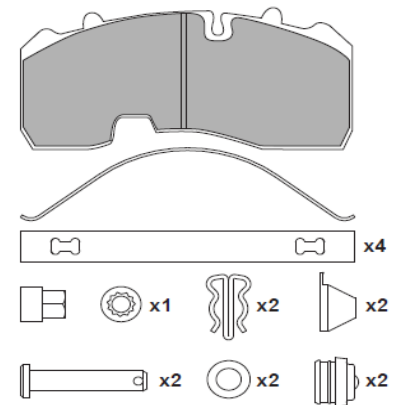

Wuhlermann No: 21110023

Wuhlermann EAC No: 31010005

WVA NO	OEM NO	VEHICLE
29165	0203121500	0980106430
29268	0509290040	0980107090
29215	0509290050	0980107240
	0509290100	0980108150
	0509290220	K003965
	0980102750	
	0980102930	
	0980106210	
	0980106350	
Weight (kg) 7,30	Dimension 210,2 x 92,5 x 30	For Caliper KNORRSB/SN6