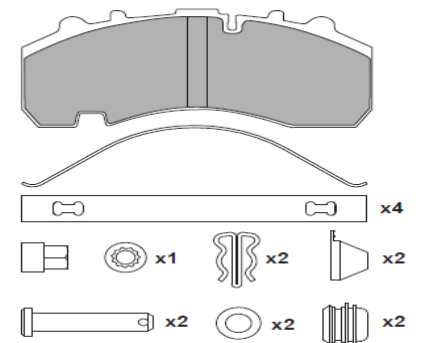

Wuhlermann No: 21110024

Wuhlermann EAC No: 31010025

WVA NO	OEM NO	VEHICLE
29167 29270 29216 29307	0509290070 0980106960 0509290090 0980107250 0536270020 0980107280 0980102570 0980108170 0980102920 K003966 0980106200 MDP3167K 0980106360 MDP3090K 0980106450 0980106450	BPW MERITOR
Weight (kg) 10,10	Dimension 247,5 x 109,5 x 30	For Caliper KNORR SB/SN7