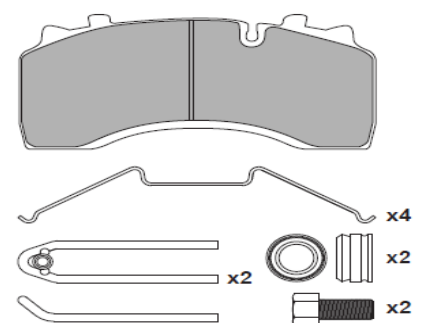

Wuhlermann No: 14110095

Wuhlermann EAC No: 31010032

WVA NO	OEM NO	VEHICLE
29141 29142 29119	1440504 1503275 5001855902	DAF RENAULT
Weight (kg) 8,00	Dimension 204,4 x 99,6 x 30	For Caliper WABCO PAN 19-2