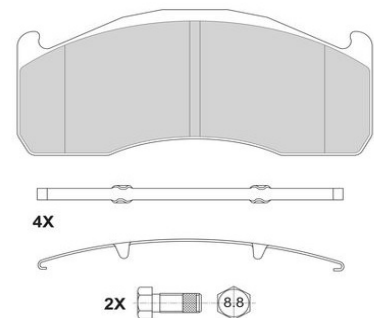

Wuhlermann No: 13110230

Wuhlermann EAC No: 31010043

WVA NO	OEM NO	VEHICLE
29151	20768101 3099533 3198394	VOLVO MERITOR
Weight (kg) 7,00	Dimension 216 x 97 x 29	For Caliper MERITOR DLE