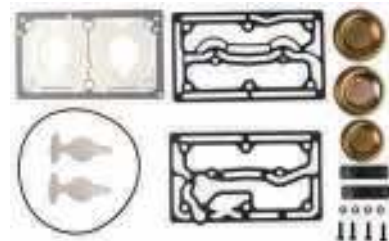

OT90171204

Repair Kit

Properties *Use for old version cylinder Repair kit. Yıpranmış kapaklar için.