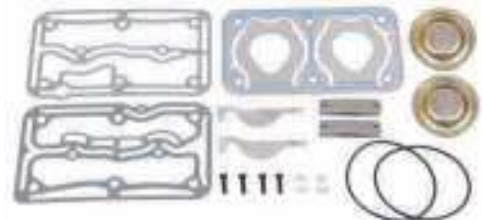

OT90112204

Repair Kit

Properties : Use for old version cylinder Repair kit. Yıpranmış kapaklar için.