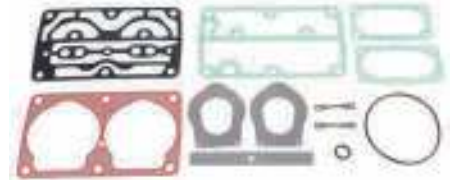

9011156

Repair Kit

Oem Ref. No:
5001867708
5001850968
SEB22553
SEB22452
SEB22451