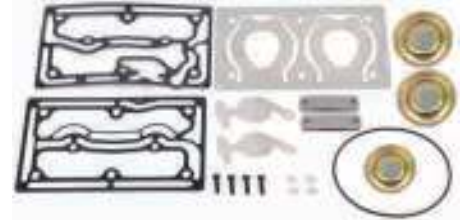

Oem Ref. No:

4127049382
7420774299
7421318075