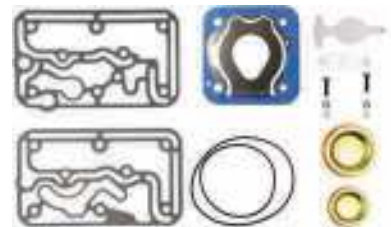

OT90171604

Repair Kit

Properties :Use for old version cylinder Repair kit. Yıpranmış kapaklar için.