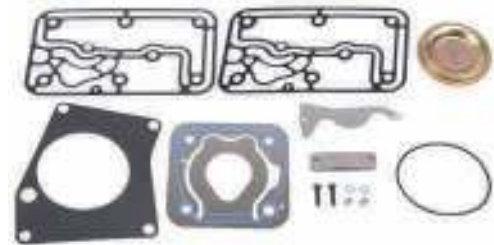

OT90113007

Repair Kit