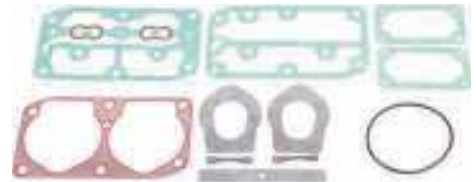

OT901078

Repair Kit

Oem Ref. No:
1869090061
1315376
1315377