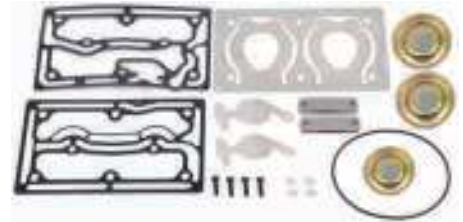

Oem Ref. No:

4127049382
7420774299
7421318075