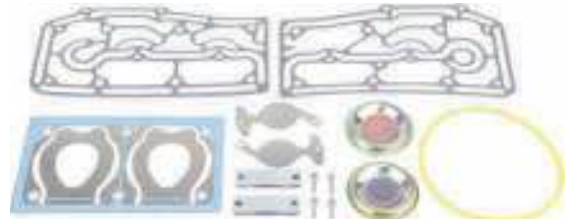

OT90153304

Repair Kit