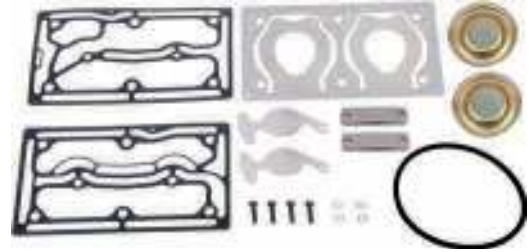

OT901680

Repair Kit