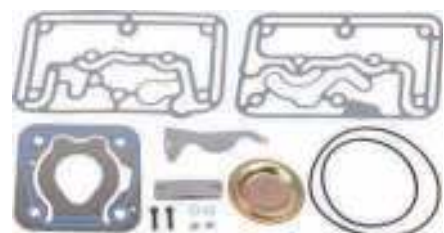

OT90110304

Repair Kit

Properties : Use for old version cylinder Repair kit. Yıpranmış kapaklar için.