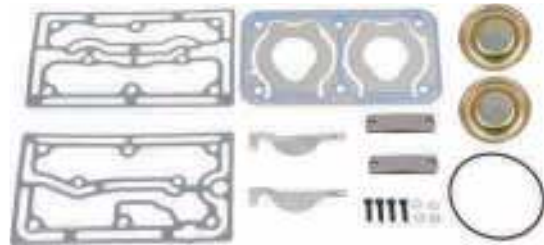

OT90117604

Repair Kit

Properties : Use for old version cylinder Repair kit. Yıpranmış kapaklar için.