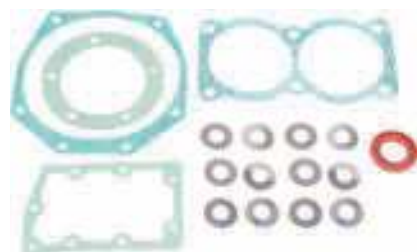

OT90113403

Repair Kit