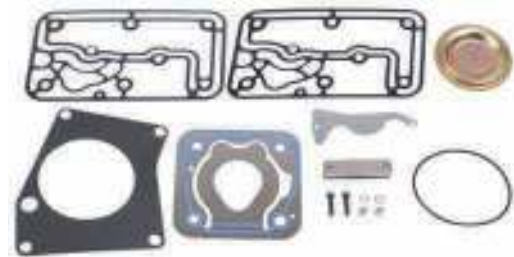

OT90113007

Repair Kit