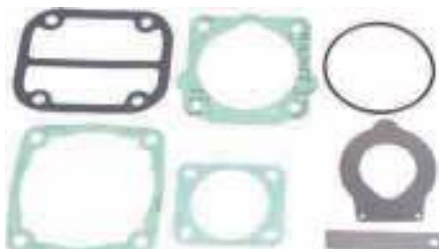

OT90104602

Gasket Kit