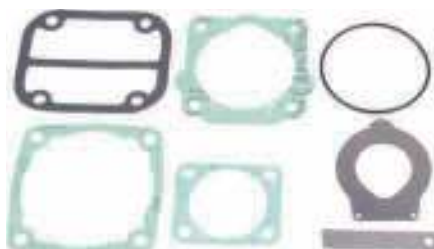

OT90104602

Gasket Kit