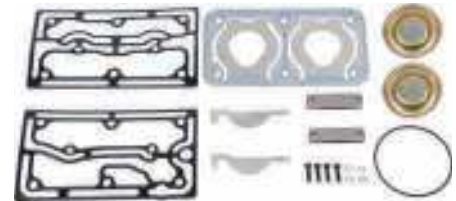

OT901176

Repair Kit

Oem Ref. No:
4127049362