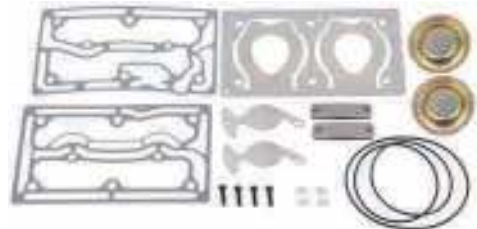

OT90135204

Repair Kit

Properties : Use for old version cylinder Repair kit. Yıpranmış kapaklar için.