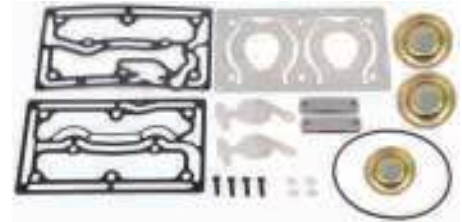

Oem Ref. No:

4127049382
7420774299
7421318075