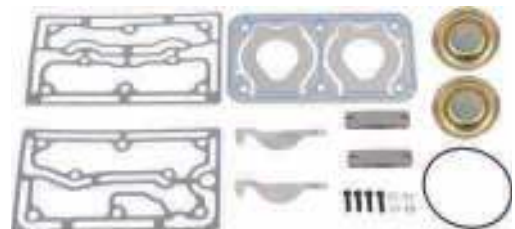

OT90117604

Repair Kit

Properties :Use for old version cylinder Repair kit. Yıpranmış kapaklar için.