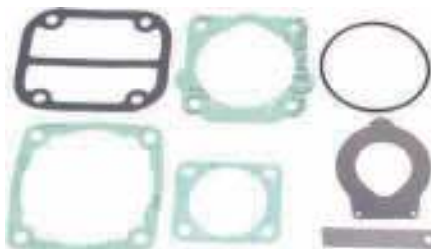

OT90104602

Gasket Kit