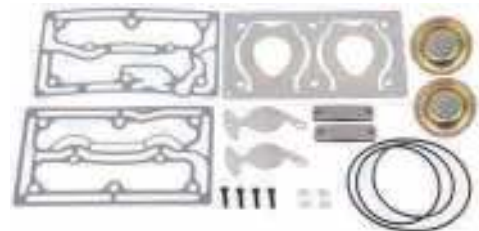

OT90135204

Repair Kit

Properties : Use for old version cylinder Repair kit. Yıpranmış kapaklar için.