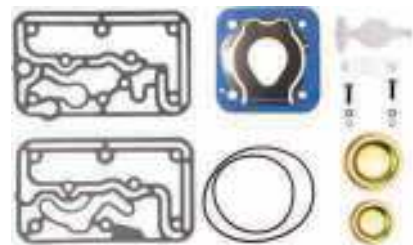

OT90171604

Repair Kit

Properties :Use for old version cylinder Repair kit. Yıpranmış kapaklar için.