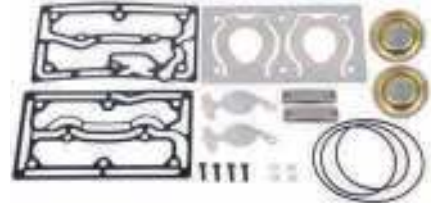

Oem Ref. No:

4127049382
7420774299
7421318075