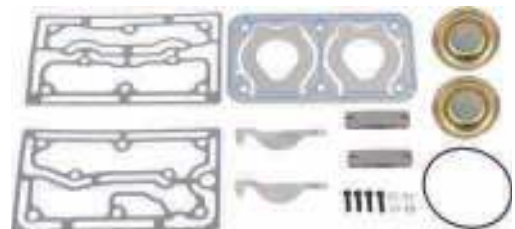

OT90117604

Repair Kit

Properties : Use for old version cylinder Repair kit. Yıpranmış kapaklar için.