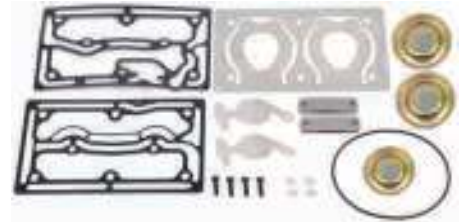

Oem Ref. No:

4127049382
7420774299
7421318075