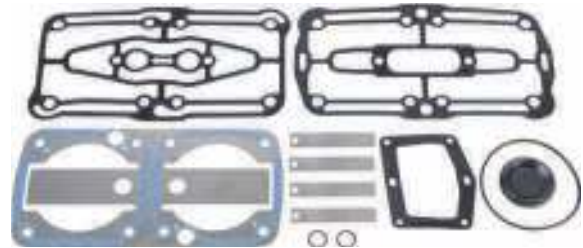

OT901602

Repair Kit