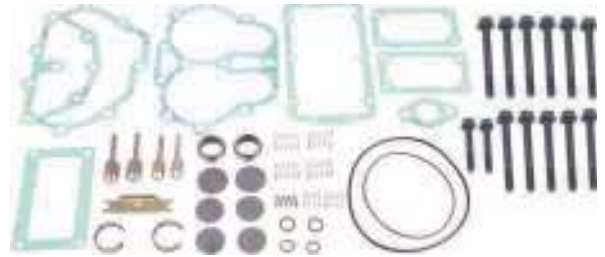

OT90105201

Repair Kit