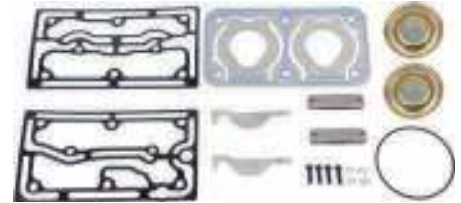

OT901176

Repair Kit

Oem Ref. No:
4127049362