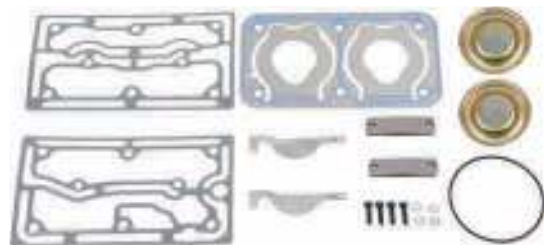

OT90117604

Repair Kit

Properties : Use for old version cylinder Repair kit. Yıpranmış kapaklar için.