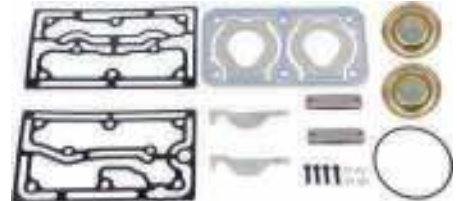

OT901176

Repair Kit

Oem Ref. No:
4127049362