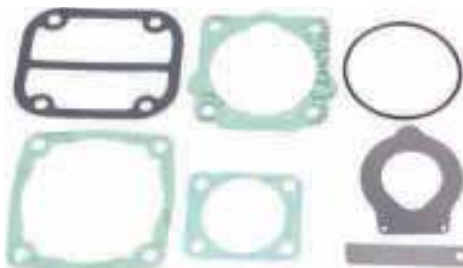

OT90104602

Gasket Kit