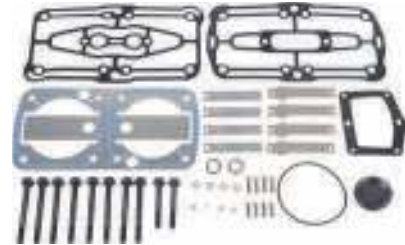

OT90160201

Repair Kit

Oem Ref. No:
81541016055
81541016050