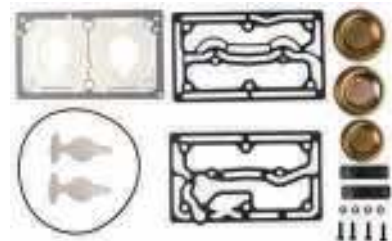

OT90171204

Repair Kit

Properties *Use for old version cylinder Repair kit. Yıpranmış kapaklar için.