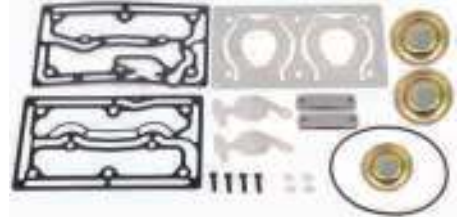

Oem Ref. No:

4127049382
7420774299
7421318075