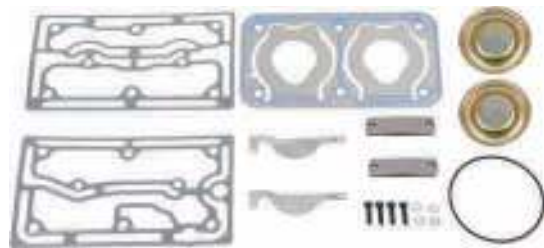

OT90117604

Repair Kit

Properties : Use for old version cylinder Repair kit. Yıpranmış kapaklar için.