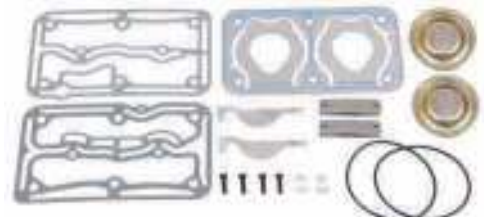

OT90112204

Repair Kit