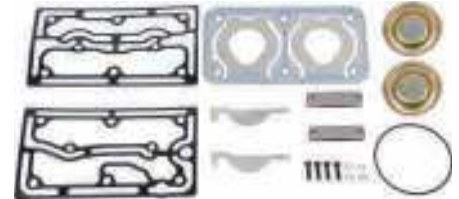

OT901176

Repair Kit

Oem Ref. No:
4127049362