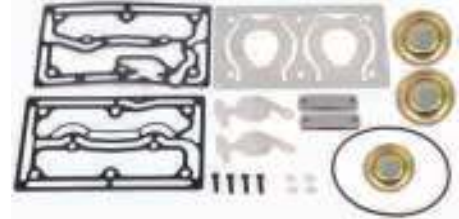

Oem Ref. No:

4127049382
7420774299
7421318075