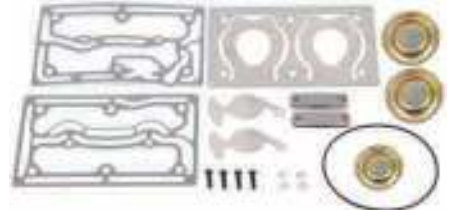

OT90135204

Repair Kit